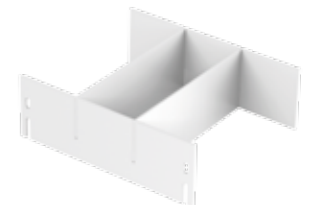

Accessoires de comptoir:
Tablettes et faces avant en dérivé de bois peint, blanc mat, avec un choix de poignées différentes pour tiroirs et portes. Avec poignées différentes à choisir: veuillez préciser lors de la commande.

Porte
Door
520 x 836 x 19 mm
M2/31.00.00.02/02 **131,00 €**

Tiroir, petit
Drawer, small
346 x 136 x 420 mm
M2/31.00.01.01/02 **169,00 €**

Tiroir, grand, peu profond
Drawer, big, low
521 x 136 x 420 mm
M2/31.00.02.01/02 **181,00 €**

Tiroir, grand, profond
Drawer, big, high
521 x 276 x 420 mm
M2/31.00.00.01/02 **193,00 €**

Séparateur de tiroir en acrylique, dualsatin, pour tiroir, grand, profond
Drawer partition made of acrylic glass, dualsatin, for drawer, big, high
450 x 150 x 400 mm
M2/31.00.00.12 **96,00 €**

Tablette, petit
Shelf, small
310 x 19 x 450 mm
M2/31.00.00.04/02 **35,00 €**

Tablette, grand
Shelf, large
485 x 19 x 450 mm
M2/31.00.00.03/02 **47,00 €**

Plateau coulissant pour clavier ou imprimante
Sliding shelf for keyboard or printer
485 x 60 x 420 mm
M2/31.00.00.05/02 **169,00 €**