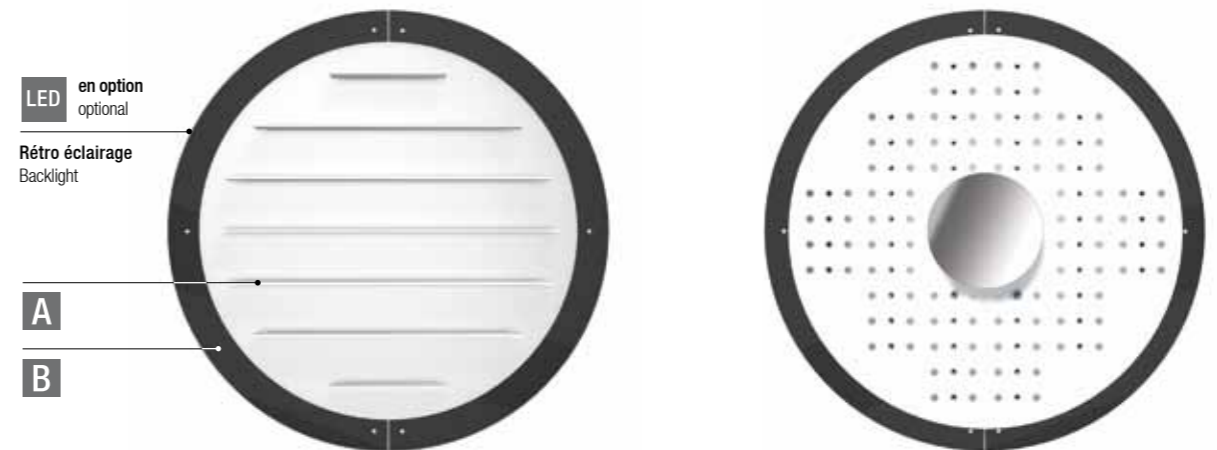

03 WKR 16 A LED + 2x 05 WKR 16 B

Bestückung
Equipment

LIGHT BOARDS

PIN

MONO PANEL
sur demande on request

03 WKR 16 A LED

01 WKR 16 S PIN

SINGLES ELÉMENTS MURAUX WALL UNITS

L'intégration d'éclairage dans la présentation murale facilite l'orientation des clients et crée un environnement spécifique pour les lunettes exclusives. Nos SINGLES sont des modules autosuffisants qui, agrémentés d'éclairage partiellement intégré, optimisent l'espace de vente.

Integrating highlights into the wall display eases orientation for the customer and provides the special framework for exclusive spectacles. Our SINGLES are modules with unique features, which provide an optimal sales promotion by using partly integrated illumination.

WKR 16 A LED + 2x WKR 16 B
WKR 18 A LED + 2x WKR 18 B

Eléments muraux:

Panneaux ronds en acrylique, glossy white, Bandeau en acrylique, disponible dans 2 couleurs. Inclus fixation murale.

Wall units:
Circular perforated panels made of acrylic glass, glossy white, cover ring made of acrylic glass, available in 2 colours. Including wall mounting kits.