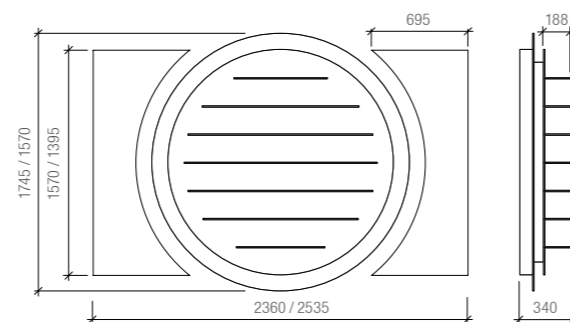

WKR 16 A LED + 2x WKR 16 B
WKR 18 A LED + 2x WKR 18 B

Eléments muraux:

Panneaux ronds en acrylique, glossy white, Bandeau en acrylique, disponible dans 2 couleurs. Inclus fixation murale.

Wall units:
Circular perforated panels made of acrylic glass, glossy white, cover ring made of acrylic glass, available in 2 colours. Including wall mounting kits.

Avec des supports PIN en acier nickelé et miroir:

With PIN supports made of nickel-plated steel and mirror:

01 WKR 16 S PIN
Ø 1570 mm
M2/40.24.16.02 2.162,00 €

02 WKR 18 S PIN
Ø 1745 mm
M2/40.24.18.02 2.355,00 €

Avec des tablettes en acrylique, dualsatin, inclus éclairage LED (blanc):

With shelves made of acrylic glass, dualsatin, including LED illumination (white):

03 WKR 16 A LED
Ø 1570 mm
M2/40.25.16.02 2.999,00 €

04 WKR 18 A LED
Ø 1745 mm
M2/40.25.18.02 3.362,00 €

Elément additionnel:
Panneau en acrylique, disponible dans 2 couleurs, pour élément mural rond WKR. Inclus fixation murale.

Additional unit:
Panel made of acrylic glass, available in 2 colours, for circular wall units WKR. Including wall mounting kits.

05 WKR 16 B
695 x 1395 mm
M2/40.26.16.02 311,00 €

06 WKR 18 B
695 x 1570 mm
M2/40.26.18.02 341,00 €

! Sans décoration. Veuillez préciser les couleurs lors de la commande. Veuillez indiquer la couleur de la LED souhaitée lors de votre commande! Pour plus de détails, voir page 160.
Without decoration. Please state colours when ordering. Please state the desired light colour of the LED lighting when ordering! For details see page 160.