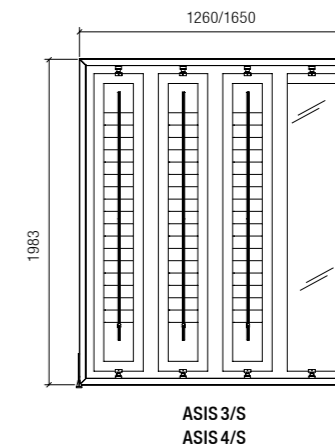

COVER UP!

Capots interchangeables pour système Shop-in-Shop à insérer dans le cadre de base ASIS 1/2/3/4. Disponible en diverses couleurs.

Exchangeable covers for Shop-in-Shop system for inserting on basic frame ASIS 1/2/3/4. Available in different colours.

Prix sur demande
Price on request

Couleurs standard
Standard colours:

- 01 noir black
- 02 flamme rouge flame red
- 03 blanc white
- 04 or soleil sungold

Autres couleurs RAL disponibles sur demande
Further RAL colours available on request