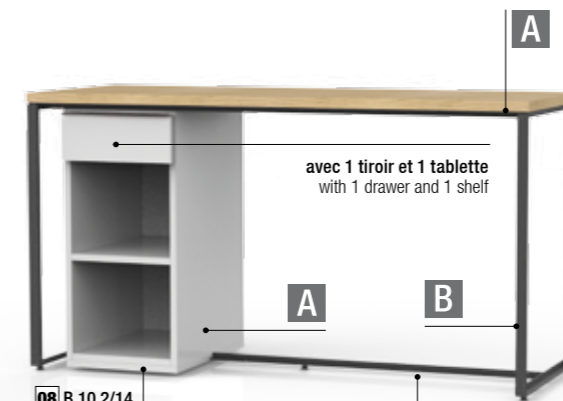

! Veillez préciser lors de la commande la finition du plateau et du corps de table.
Please state the decorative surface for table top and corpus when ordering.

Exemple d'utilisation:
Example of use:

Table de vente:
Structure en acier époxy noir (blanc sur demande). Plateau de table et corps en dérivé de bois disponible dans divers décors. B 10.1/12 et B 10.1/14 avec desserte, 1 tiroir et 1 porte. B 10.2/12 et B 10.2/14 avec desserte, 1 tiroir et 1 tablette.

Counselling desk:
Basis construction made of black powder-coated steel (white on request). Corpus and table top made of coated derived timber product, available in different decorative surfaces. B 10.1/12 and B 10.1/14 with cabinet, 1 drawer and 1 door. B 10.2/12 and B 10.2/14 with cabinet, 1 drawer and 1 shelf.