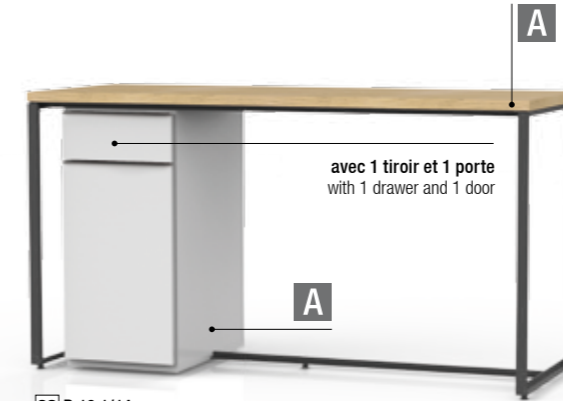

! Veillez préciser lors de la commande la finition du plateau et du corps de table.
Please state the decorative surface for table top and corpus when ordering.

Exemple d'utilisation:
Example of use:

Table de vente:
Structure en acier époxy noir (blanc sur demande). Plateau de table et corps en dérivé de bois disponible dans divers décors. B 10.1/12 et B 10.1/14 avec desserte, 1 tiroir et 1 porte. B 10.2/12 et B 10.2/14 avec desserte, 1 tiroir et 1 tablette.

Counselling desk:
Basis construction made of black powder-coated steel (white on request). Corpus and table top made of coated derived timber product, available in different decorative surfaces. B 10.1/12 and B 10.1/14 with cabinet, 1 drawer and 1 door. B 10.2/12 and B 10.2/14 with cabinet, 1 drawer and 1 shelf.