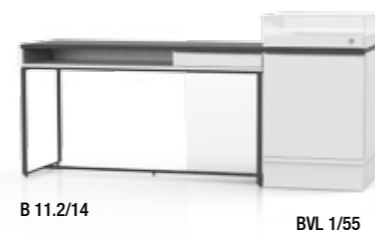

! Veillez préciser lors de la commande la finition du plateau et du corps de table.
Please state the decorative surface for table top and corpus when ordering.

Exemple d'utilisation:
Example of use:

Table de vente:
Structure en acier époxy noir (blanc sur demande). Plateau de table et corps en dérivé de bois disponible dans divers décors. B 10.1/12 et B 10.1/14 avec desserte, 1 tiroir et 1 porte. B 10.2/12 et B 10.2/14 avec desserte, 1 tiroir et 1 tablette.

Counselling desk:
Basis construction made of black powder-coated steel (white on request). Corpus and table top made of coated derived timber product, available in different decorative surfaces. B 10.1/12 and B 10.1/14 with cabinet, 1 drawer and 1 door. B 10.2/12 and B 10.2/14 with cabinet, 1 drawer and 1 shelf.