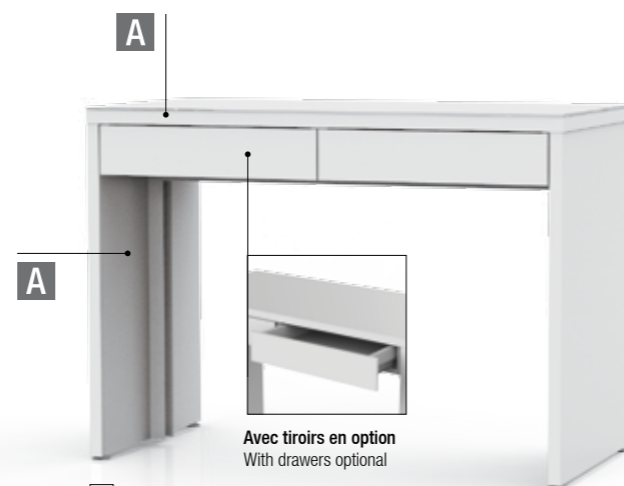

01 B 5

02 B 5.1

04 B 6

06 B 8.3

B 6 table de vente:
Structure de base en dérivé de bois peint, disponible dans diverses couleurs et matériaux. Surplateau en verre clair sur demande. Desserte avec 1 tiroir et 1 tablette.

B 6 counselling desk:
Basic construction made of coated derived timber product, available in different colours and materials. Cover made of clear glass. Cabinet with 1 drawer and 1 shelf.

B 8 table de vente:
Structure de base en dérivé de bois peint, disponible dans divers coloris et matériaux. Surplateau en verre clair. B 8.3 avec pied métallique, époxy blanc (noir sur demande) et caisson avec 1 tiroir, 1 porte et 1 tablette.

B 8 counselling desk:
Basic construction made of coated derived timber product, available in different colours and materials. B 8.3 with metal base, white powder-coated (black on request), and cabinet with 1 drawer, 1 door and 1 shelf.

TABLES DE VENTE COUNSELLING DESKS

B 5 table de vente:
structure de base en dérivé de bois peint, disponible dans diverses couleurs et matériaux. Surplateau en verre clair. B 5 en option avec plateau coulissant pour clavier, B 5.1 avec 2 tiroirs, B 5.2 avec 2 compartiments.