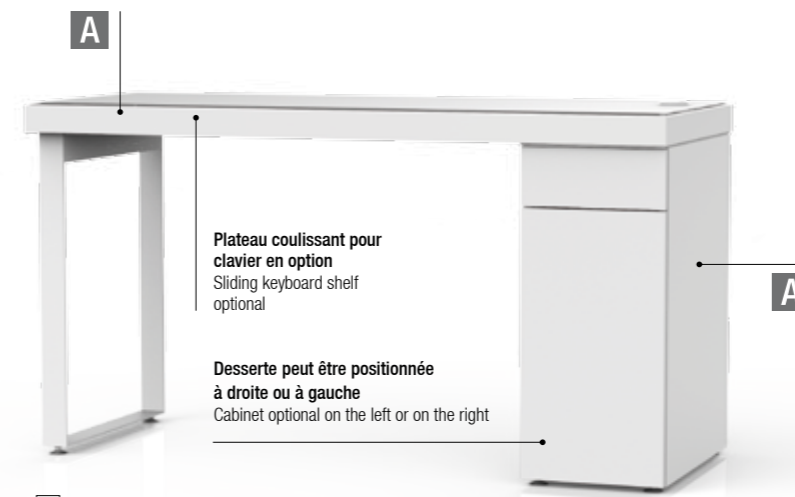

01 B 5

02 B 5.1

04 B 6

06 B 8.3

B 6 table de vente:
Structure de base en dérivé de bois peint, disponible dans diverses couleurs et matériaux. Surplateau en verre clair sur demande. Desserte avec 1 tiroir et 1 tablette.

B 6 counselling desk:
Basic construction made of coated derived timber product, available in different colours and materials. Cover made of clear glass. Cabinet with 1 drawer and 1 shelf.

B 8 table de vente:
Structure de base en dérivé de bois peint, disponible dans divers coloris et matériaux. Surplateau en verre clair. B 8.3 avec pied métallique, époxy blanc (noir sur demande) et caisson avec 1 tiroir, 1 porte et 1 tablette.

B 8 counselling desk:
Basic construction made of coated derived timber product, available in different colours and materials. B 8.3 with metal base, white powder-coated (black on request), and cabinet with 1 drawer, 1 door and 1 shelf.

TABLES DE VENTE COUNSELLING DESKS

B 5 table de vente:
structure de base en dérivé de bois peint, disponible dans diverses couleurs et matériaux. Surplateau en verre clair. B 5 en option avec plateau coulissant pour clavier, B 5.1 avec 2 tiroirs, B 5.2 avec 2 compartiments.