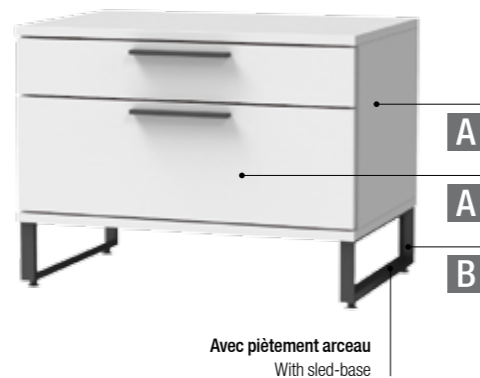

LG-DESSERTE
LG-DRAWER CABINETS

Desserte LG en 2 largeurs et disponible dans différentes hauteurs, avec dessus, corps, socle et face de tiroir en dérivé de bois peint, disponibles dans divers décors. En option pour montage mural, avec socle ou arceau en acier époxy noir (blanc sur demande). Avec poignées différentes à choisir, veuillez préciser lors la commande.

LG-drawer cabinet available in 2 widths and different heights, with top, corpus, bottom and drawer covers, made of coated derived timber product, available in different decorative surfaces. Optional for wall fastening, with bases or sleds made of black powder-coated steel (white on request). Different handles to choose, please state when ordering.