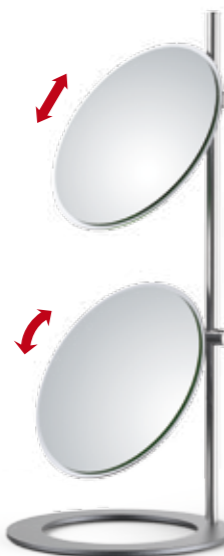

315 x 185 x 140 mm

blanc white	21.51.00.00	154,00 €
argenté silver	21.51.00.01	154,00 €
noir black	21.51.00.02	154,00 €

DOUBLE FACES, 1 FACE BOTH-SIDED, 1 SIDE **2x**

04
STATIV, miroir de table, hauteur et inclinaison réglables, avec grossissement (2 fois), en acier, argenté époxy

STATIV, table mirror, height and inclination adjustable, with magnifying (double), made of steel, silver-coloured powder-coated

210 x 490 x 210 mm 21.11.10.02 **161,00 €**

1 MIROIR 2x
1 MIRROR

05
ELI 4, miroir de table, avec support flexible, socle acier, époxy noir

ELI 4, table mirror, with flexible holder, steel pedestal, black powder-coated

210 x 400 x 210 mm 21.10.04.00 **91,00 €**

08
SEESAW, miroir de table pour l'essayage des lentilles de contact, avec pied en acrylique, glossy white, avec socle miroir et miroir orientable à grossissement (2 fois), en acrylique, glossy white