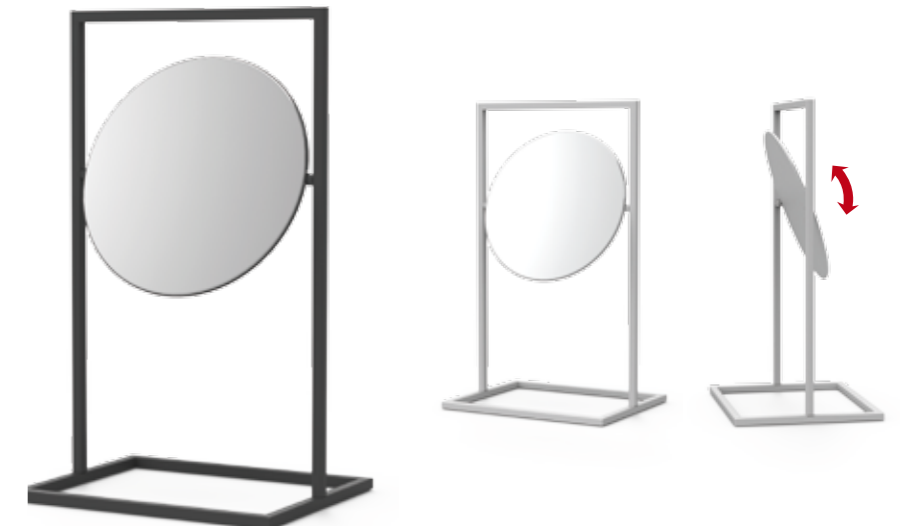

DISCUS, table mirror, inclination adjustable, made of steel, powder-coated, available in different colours

242 x 410 x 195 mm

blanc white	21.76.00.00	136,00 €
noir black	21.76.00.01	136,00 €