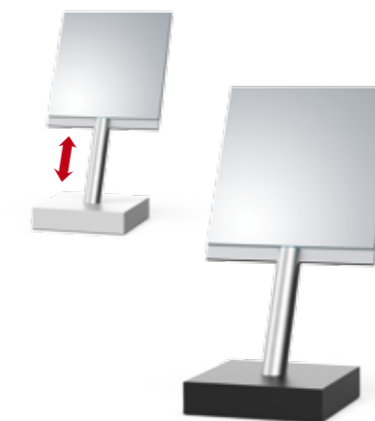

argenté silver 21.35.00.00 **114,00 €**
blanc white 21.35.02.00 **114,00 €**
noir black 21.35.01.00 **114,00 €**

08
SLOPE, miroir de table et à main, en acier
inoxydable, brossé, mais aussi MDF,
laqué, disponible en différentes couleurs

SLOPE, table and hand mirror, made of
stainless steel, brushed, as well as MDF,
lacquered, available in different colours

140 x 290 x 130 mm

noir black 21.23.00.02 **68,00 €**
argenté silver 21.23.00.00 **68,00 €**
blanc white 21.23.00.01 **68,00 €**