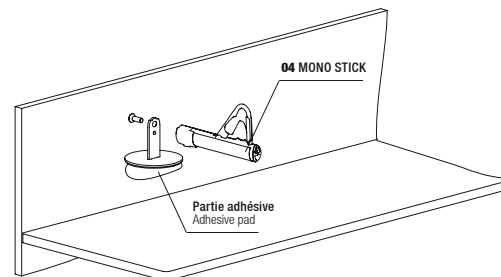

Vue de côté
Side view