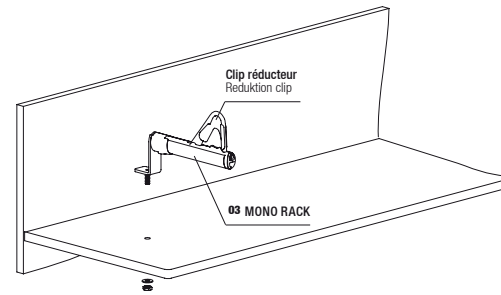

Vue de côté
Side view