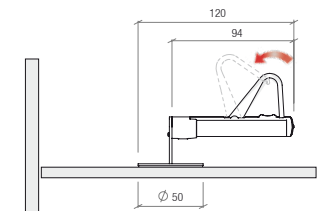

Vue de côté
Side view