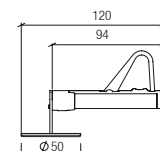

Vue de face
Front view