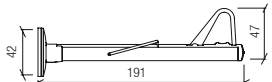

Vue de face
Front view

Vue de côté
Side view