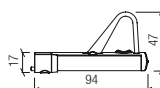

Vue de côté
Side view