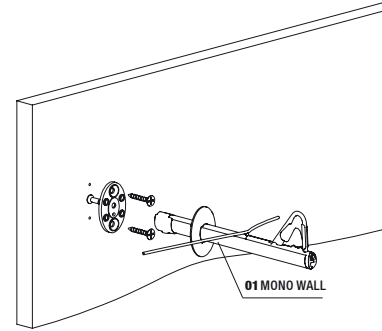

Vue de côté
Side view