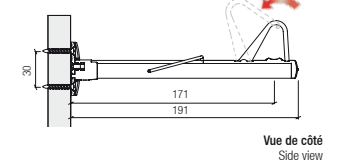

Vue de côté
Side view