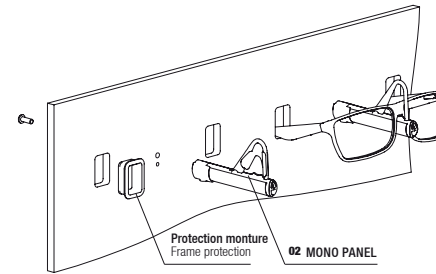

Vue de côté
Side view