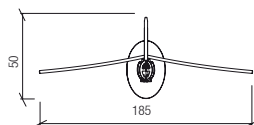

185 x 50 x 191 mm 14.12.11.05 **19,90 €**