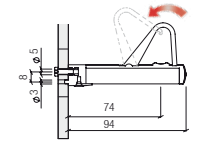

Vue de côté
Side view