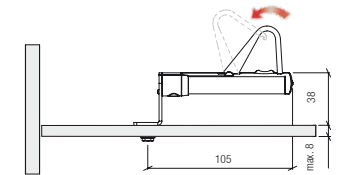

Vue de côté
Side view