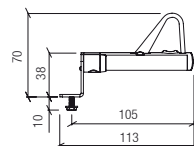

Vue de côté
Side view