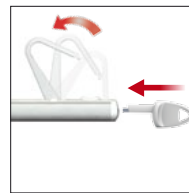

Mode opératoire
Mode of operation