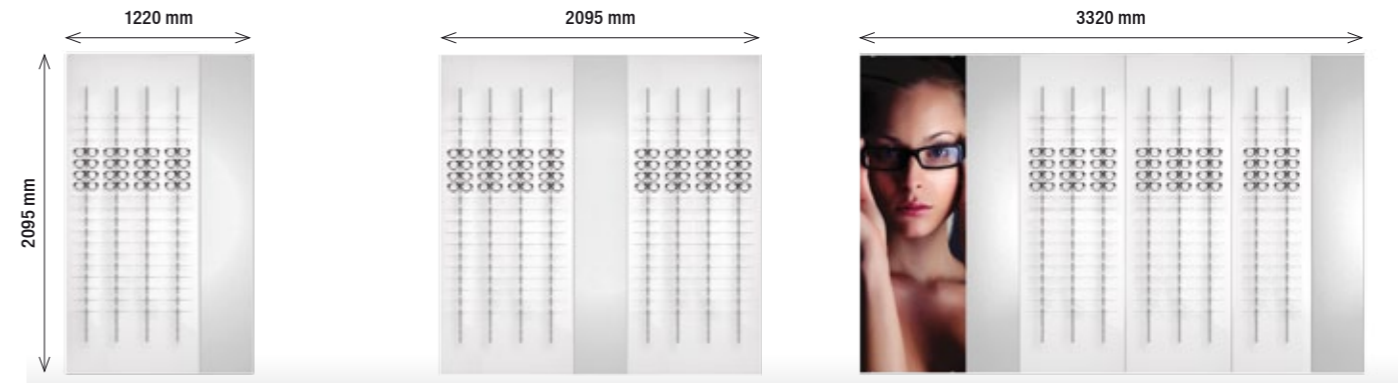

- **01 TC SET 24***
  1x MO W 87/21 TC 18 H
  1x MO S 35/21
  1220 x 2095 mm
  ouvert open
  verrouillable lockable
  72
  1.278,00 €
  1.497,00 €
- **02 TC SET 25***
  2x MO W 87/21 TC 18 H
  1x MO S 35/21
  2095 x 2095 mm
  ouvert open
  verrouillable lockable
  144
  2.273,00 €
  2.710,00 €
- **03 TC SET 26***
  1x MO W 50/21 TC 18 H
  2x MO W 70/21 TC 18 H
  2x MO S 35/21
  1x MO P 70/21
  3320 x 2095 mm
  ouvert open
  verrouillable lockable
  144
  3.059,00 €
  3.497,00 €