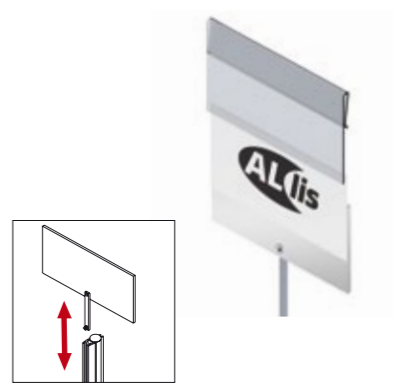

08
Plaque logo pour logos interchangeables, en acrylique, glossy white et transparent
Signboard for exchangeable logos, made of acrylic glass, glossy white and transparent
150 x 70 x 5 mm 27.03.10.00 **18,70 €**