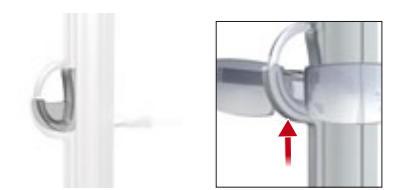

06
Clip réducteur, synthétique transparent, spécial pour sécuriser les petites montures. Inclus dans la livraison. Veuillez commander séparément!
Reduction clip, transparent plastic insert, specially for smaller frames. Please order separately!

29.00.00.10 **0,35 €**

TC 12

TC 18

TC 24