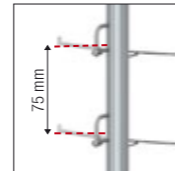

Espacement entre lunettes: 55 mm  
Distance between spectacles: 55 mm

Espacement entre lunettes: 75 mm  
Distance between spectacles: 75 mm

MTE 12

MTE 18

MTE 34

MTE 12 HX

MTE 18 HX

Fermeur grande hauteur HX pour (solaires) lunettes à arcade haute  
High locking bars HX for (sun) glasses with high bridges