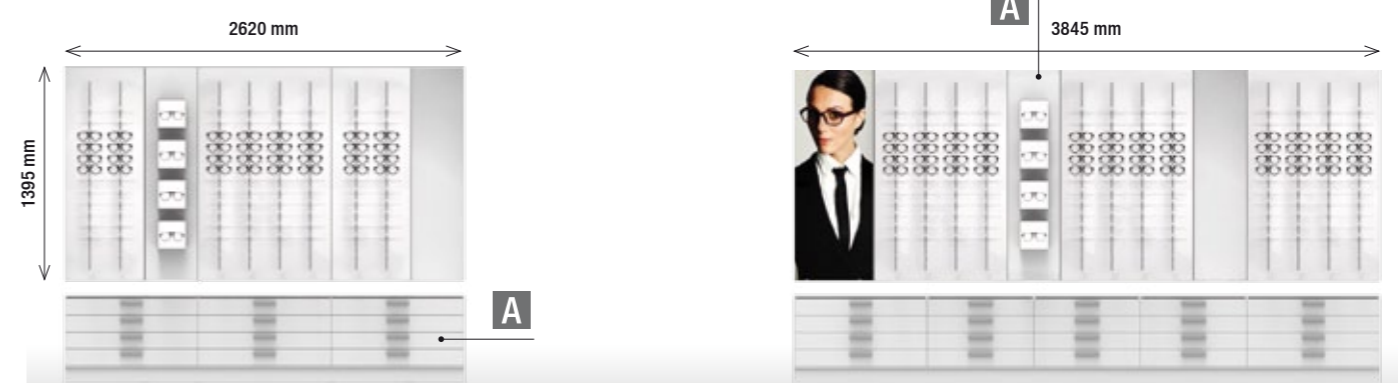

- **06 TC SET 22***
  2x MO W 50/14 TC 12 H
  1x MO W 87/14 TC 12 H
  1x MO S 35/14
  1x MO W 35/14 LED CUBE & MONO WALL
  2620 x 1395 mm
  3x LC 9/4 s
  ouvert open
  verrouillable lockable
  100 + [360]
  5.151,00 €
  5.521,00 €
- **07 TC SET 23***
  3x MO W 87/14 TC 12 H
  1x MO S 35/14
  1x MO P 50/14
  1x MO W 35/14 LED CUBE & MONO WALL
  3845 x 1395 mm
  3x LC 7/4 s
  2x LC 9/4 s
  ouvert open
  verrouillable lockable
  148 + [528]
  7.574,00 €
  8.128,00 €

TUBIX CIRCO
EXEMPLES DE PLANIFICATION
EXAMPLES OF USE

Panneaux en acrylique, glossy white, équipés avec des colonnes, ouvert ou verrouillable. Inclus structure MOSAIC. Tous les éléments avec équipement comme représentés, sans poster et décoration. Autres variantes disponibles sur demande.

Panels made of acrylic glass, matt white, fitted with single rods, open or lockable. MOSAIC substructure included. All sets fitted as illustrated, without poster and decoration. Additional variants available on request.