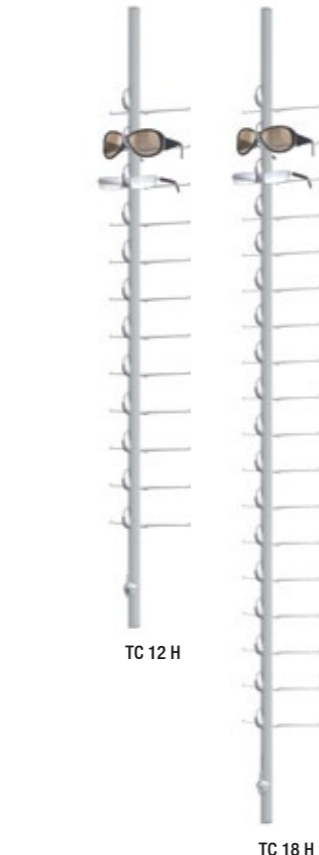

TC 12 H

TC 18 H