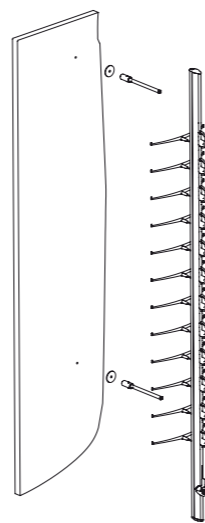

Mode opératoire:
Mode of operation:

Panneaux en acrylique, blanc mat, équipés avec des colonnes, ouvert ou verrouillable. Inclus structure MOSAIC.* Autres accessoires disponibles, veuillez commander séparément. Autres variantes disponibles sur demande.

Panels made of acrylic glass, matt white, fitted with single rods, open or lockable. MOSAIC substructure included.* Additional accessories available, please order separately. Additional variants available on request.

01 MO W 50/14 TC 12 H 520 x 1395 mm	24	04 MO W 50/21 TC 18 H 520 x 2095 mm	36
ouvert open MO.09.01.50.14.04 verrouillable lockable MO.09.02.50.14.04	409,00 € 502,00 €	ouvert open MO.09.01.50.21.04 verrouillable lockable MO.09.02.50.21.04	573,00 € 673,00 €
02 MO W 70/14 TC 12 H 695 x 1395 mm	36	05 MO W 70/21 TC 18 H 695 x 2095 mm	54
ouvert open MO.09.01.70.14.04 verrouillable lockable MO.09.02.70.14.04	580,00 € 718,00 €	ouvert open MO.09.01.70.21.04 verrouillable lockable MO.09.02.70.21.04	771,00 € 958,00 €
03 MO W 87/14 TC 12 H 870 x 1395 mm	48	06 MO W 87/21 TC 18 H 870 x 2095 mm	72
ouvert open MO.09.01.87.14.04 verrouillable lockable MO.09.02.87.14.04	750,00 € 935,00 €	ouvert open MO.09.01.87.21.04 verrouillable lockable MO.09.02.87.21.04	994,00 € 1.243,00 €

* Pour une installation plus facile, nous recommandons les plaques de montage (référence article MO.00.00.00.02: 73,20 € par m²) et les couvercle latéral (référence article MO.00.00.00.01: 26,20 € par m). Veuillez commander séparément!
* For easier installation we recommend mounting plates (item no. MO.00.00.00.02: 73,20 Euro per m²) and lateral covers (item no. MO.00.00.00.01: 26,20 Euro per m). Please order separately!