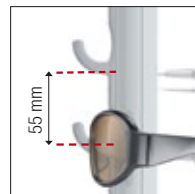

COMPOSANTS DE SYSTÈME TUBIX CIRCO
TUBIX CIRCO SYSTEM COMPONENTS

01
TUBIX CIRCO, colonne pour lunettes, en aluminium et en plastique, ouvert ou verrouillable.
TUBIX CIRCO, single rod for spectacles, made of aluminium and plastics, open or lockable.

Espacement entre lunettes: 55 mm
Distance between spectacles: 55 mm

02
TUBIX CIRCO H, colonne pour lunettes, en aluminium et en plastique, ouvert ou verrouillable.
TUBIX CIRCO H, single rod for spectacles, made of aluminium and plastics, open or lockable.