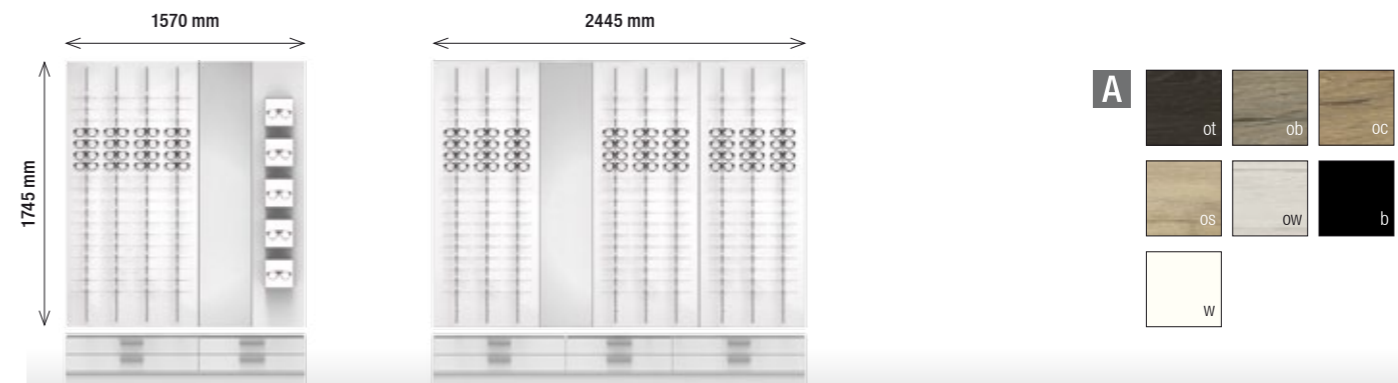

- **04 TC SET 20***
  1x MO W 87/17 TC 18 H
  1x MO S 35/17
  1x MO W 35/17 LED CUBE & MONO WALL
  1570 x 1745 mm
  1x LC 7/2 s
  1x LC 9/2 s
  ouvert open
  verrouillable lockable
  77 + [108]
  3.724,00 €
  3.991,00 €
- **05 TC SET 17***
  3x MO W 70/17 TC 18 H
  1x MO S 35/17
  2445 x 1745 mm
  1x LC 7/2 s
  2x LC 9/2 s
  ouvert open
  verrouillable lockable
  162 + [168]
  4.468,00 €
  5.070,00 €

Vous trouverez d'autres exemples de planification en ligne:
For more examples of use please browse online:
www.concept-s-design.com