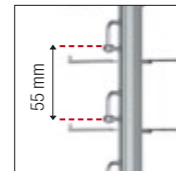

Espacement entre lunettes: 55 mm  
Distance between spectacles: 55 mm

Espacement entre lunettes: 75 mm  
Distance between spectacles: 75 mm

MTE 12

MTE 18

MTE 34

MTE 12 HX

MTE 18 HX

Fermeur grande hauteur HX pour (solaires) lunettes à arcade haute  
High locking bars HX for (sun) glasses with high bridges