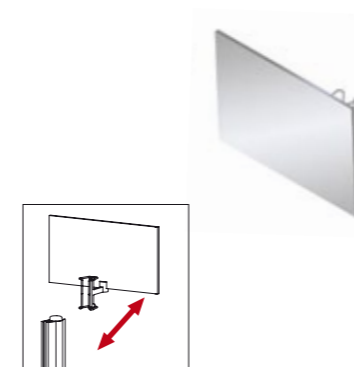

MTE 18 HX	Longueur Length 1524 mm	
pour 18 lunettes for 18 spectacles		
Verrouillage mécanique		
Mechanically lockable	27.18.65.05	<b>163,90 €</b>

**03**  
Fixation murale, par paire, pour placoplâtre/brique/bois  
Wall mounting kit, one pair, for mounting onto plasterboard/brickwork/wood  
27.18.11.05 **21,90 €**

**04**  
Fixation murale, par paire, pour panneau acrylique  
Wall mounting kit, one pair, for mounting onto acrylic glass  
27.18.10.01 **21,90 €**

**05**  
Clip de sécurité pour MTE HX, synthétique transparent, Veuillez commander séparément!  
Reduction clip for MTE HX, transparent plastic insert, specially for smaller frames. Please order separately!  
27.00.00.01 **0,35 €**

**06**  
Miroir „Snap in“, inclinaison réglable  
Mirror „Snap in“, inclination adjustable  
130 x 100 x 45 mm 27.18.01.04 **46,10 €**

**07**  
Plaque logo „Snap in“ pour logos interchangeables, en acrylique, glossy white et transparent  
Signboard „Snap in“, for exchangeable logos, made of acrylic glass, glossy white and transparent  
150 x 70 x 35 mm 27.03.11.01 **24,00 €**