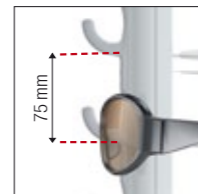

Espacement entre lunettes: 75 mm
Distance between spectacles: 75 mm

03
TUBIX CIRCO H ELN, colonne pour lunettes, en aluminium et en plastique, verrouillable, verrouillage électronique, avec alimentation secteur.
TUBIX CIRCO H ELN, single rod for spectacles, made of aluminium and plastics, electronically lockable with mains supply.