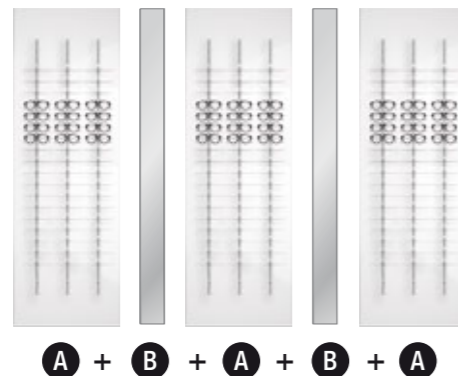

Exemple d'utilisation: Example of use:

- **3x A** MO W 70/21 TC 18 H
  695 x 2095 mm
  ouvert open MO.09.01.70.21.04 771,00 €
  verrouillable lockable MO.09.02.70.21.04 958,00 €
- **2x B** MO S 17/21
  170 x 2095 x 90 mm
  MO.22.01.17.21.01 142,00 €
- **TC SET 13**
  ouvert open 2.597,00 €
  verrouillable lockable 3.158,00 €
  162