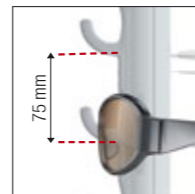

Espacement entre lunettes: 75 mm
Distance between spectacles: 75 mm

04
Fixation murale, par paire, pour placoplâtre/brique/bois
Wall mounting kit, one pair, for mounting onto plasterboard/brickwork/wood

27.18.11.05 **21,90 €**