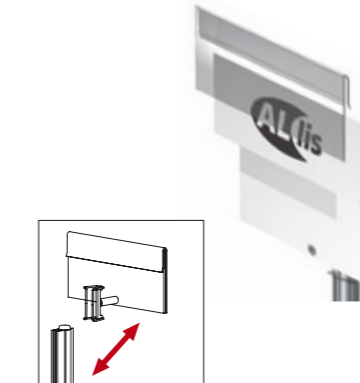

**04**  
Fixation murale, par paire, pour panneau acrylique  
Wall mounting kit, one pair, for mounting onto acrylic glass  
27.18.10.01 **21,90 €**

**05**  
Clip de sécurité pour MTE HX, synthétique transparent, Veuillez commander séparément!  
Reduction clip for MTE HX, transparent plastic insert, specially for smaller frames. Please order separately!  
27.00.00.01 **0,35 €**

**06**  
Miroir „Snap in“, inclinaison réglable  
Mirror „Snap in“, inclination adjustable  
130 x 100 x 45 mm 27.18.01.04 **46,10 €**

**07**  
Plaque logo „Snap in“ pour logos interchangeables, en acrylique, glossy white et transparent  
Signboard „Snap in“, for exchangeable logos, made of acrylic glass, glossy white and transparent  
150 x 70 x 35 mm 27.03.11.01 **24,00 €**