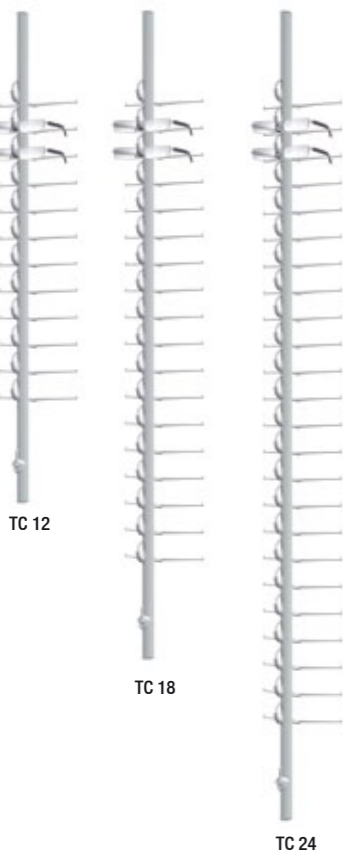

01
TUBIX CIRCO, colonne pour lunettes, en aluminium et en plastique, ouvert ou verrouillable.
TUBIX CIRCO, single rod for spectacles, made of aluminium and plastics, open or lockable.

02
TUBIX CIRCO H, colonne pour lunettes, en aluminium et en plastique, ouvert ou verrouillable.
TUBIX CIRCO H, single rod for spectacles, made of aluminium and plastics, open or lockable.

03
TUBIX CIRCO H ELN, colonne pour lunettes, en aluminium et en plastique, verrouillable, verrouillage électronique, avec alimentation secteur.
TUBIX CIRCO H ELN, single rod for spectacles, made of aluminium and plastics, electronically lockable with mains supply.

04
Fixation murale, par paire, pour placoplâtre/brique/bois
Wall mounting kit, one pair, for mounting onto plasterboard/brickwork/wood

27.18.11.05 **21,90 €**

05
Fixation murale, par paire, pour panneau acrylique
Wall mounting kit, one pair, for mounting onto acrylic glass

27.18.10.01 **21,90 €**

06
Clip réducteur, synthétique transparent, spécial pour sécuriser les petites montures. Inclus dans la livraison. Veuillez commander séparément!
Reduction clip, transparent plastic insert, specially for smaller frames. Please order separately!

29.00.00.10 **0,35 €**

TC 12

TC 18

TC 24