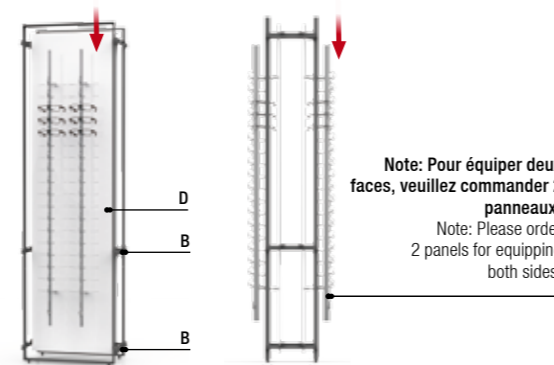

Mode opératoire:  
Mode of operation:

1. Déplier le cadre en acier A  
Unfold steel frame A

2. Fixer contrefiches B et étrier C  
Fasten cross piece B and bracket C

3. Accrocher les panneaux D (une ou double faces) - Fini!  
Insert panels D (one or double sided) - Ready!