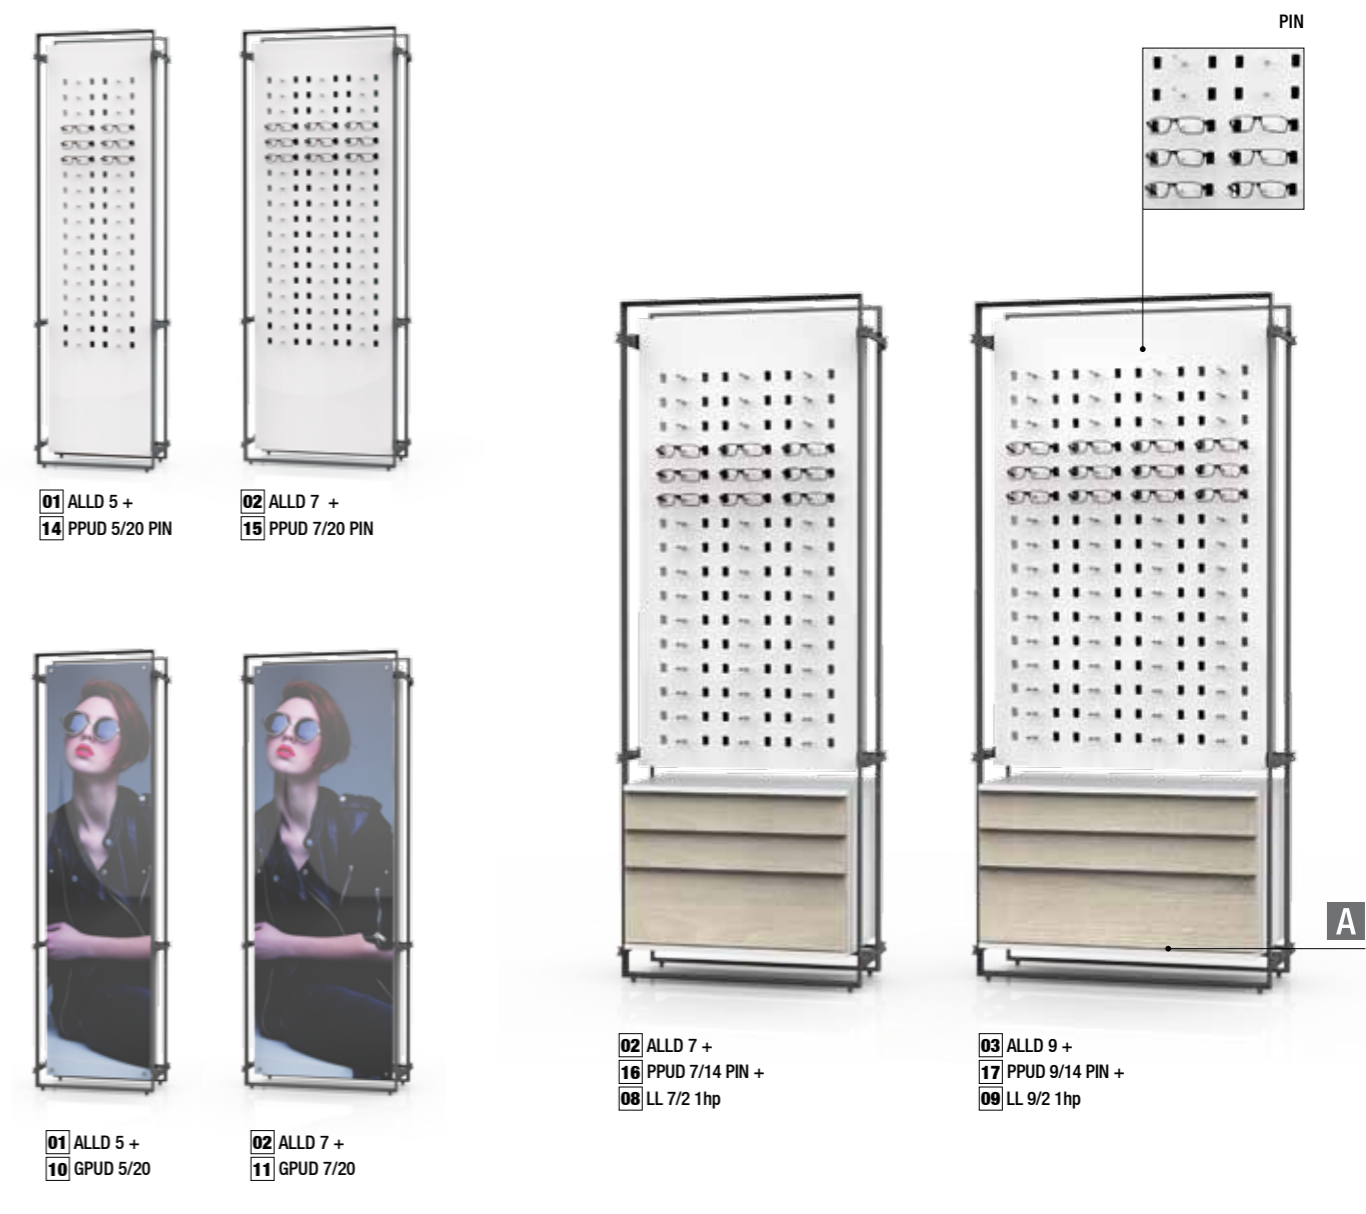

PRÉSENTOIRS & MIROIRS [DISPLAYS & MIRRORS]

PRÉSENTOIRS & MIROIRS [DISPLAYS & MIRRORS]

LL-POP UP DUO! Élément de base:
Structure en acier époxy noir (blanc sur demande), disponible dans 3 tailles. Avec perçages dans différentes hauteurs pour la fixation des accessoires. Veuillez commander les accessoires séparément.

LL-POP UP DUO! basic element:
Frame construction made of black powder coated steel (white on request), available in 3 different sizes. With drillings in different heights to mount accessories. Please order accessories separately.

01 ALLD 5	620 x 2110 x 330 mm	M2/10.12.05.00/01	645,00 €
02 ALLD 7	795 x 2110 x 330 mm	M2/10.12.07.00/01	663,00 €
03 ALLD 9	970 x 2110 x 330 mm	M2/10.12.09.00/01	679,00 €

TUBIX CIRCO
Panneau pour LL-POP UP DUO! En dérivé de bois peint, blanc, équipé avec colonnes, ouvert ou verrouillable. Inclus fixation.

Panel for LL-POP UP DUO! made of coated derived timber product, white, fitted with single rods, open or lockable. Including fixation.

04 PPUD 5/20 TC pour for ALLD 5	520 x 2000 mm	2x TC 18 H	36
ouvert open	M2/00.28.05.00		402,00 €
verrouillable lockable	M2/00.28.05.01		527,00 €
05 PPUD 7/20 TC pour for ALLD 7	695 x 2000 mm	3x TC 18 H	54
ouvert open	M2/00.28.07.00		550,00 €
verrouillable lockable	M2/00.28.07.01		737,00 €

Combinable avec desserte de rangement LL, largeur 695 mm ou 875 mm.

Kombinable with storage LL drawer cabinet, 695 mm or 875 mm width.

06 PPUD 7/14 TC pour for ALLD 7	695 x 1395 mm	3x TC 12 H	36
ouvert open	M2/00.28.07.10		465,00 €
verrouillable lockable	M2/00.28.07.11		604,00 €
07 PPUD 9/14 TC pour for ALLD 9	870 x 1395 mm	4x TC 12 H	48
ouvert open	M2/00.28.09.10		584,00 €
verrouillable lockable	M2/00.28.09.11		769,00 €

LL desserte pour ALLD 7 ou ALLD 9, en combinaison avec panneaux hauteur 1395 mm. Corps et faces tiroirs dans divers décors bois. Inclus fixation.

LL drawer cabinet for ALLD 7 or ALLD 9, in combination with panels of 1395 mm height, corpus and drawer covers in coated derived timber products. Including fixation.

08 LL 7/2 1hp	695 x 410 x 508 mm	M2/62.12.09.06	54
ouvert open			600,00 €
09 LL 9/2 1hp	875 x 410 x 508 mm	M2/62.12.09.07	72
ouvert open			642,00 €

Note: veuillez préciser les finitions du plateau, du corps, du socle et de la face des tiroirs lors de la commande. Réalisation spéciale sur demande.
Note: Please state the decorative surface for table top, corpus and side- and front panel when ordering. Customized design available on request.

Panneau graphique pour posters interchangeables pour LL-POP UP DUO!. Inclus fixation. Poster non inclus dans la livraison (sur demande).

Graphic panel for exchangeable posters, for LL-POP UP DUO!. Including fixation. Poster not included in delivery (on request).

10 GPUD 5/20 pour for ALLD 5	520 x 2000 mm	M2/10.12.25.00	261,00 €
11 GPUD 7/20 pour for ALLD 7	695 x 2000 mm	M2/10.12.27.00	326,00 €