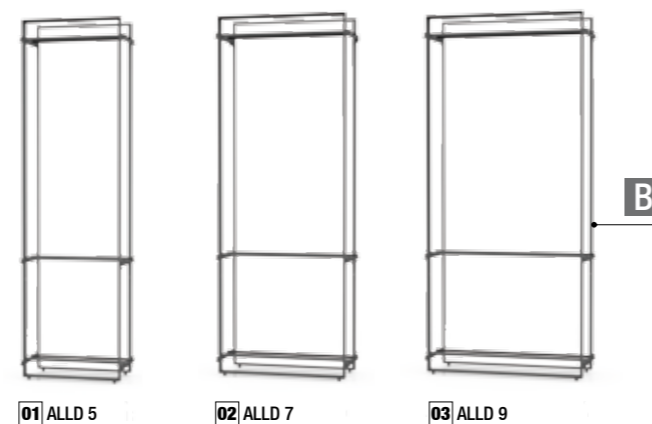

01 ALLD 5

02 ALLD 7

03 ALLD 9

LL-POP UP DUO! Élément de base:
Structure en acier époxy noir (blanc sur demande), disponible dans 3 tailles. Avec perçages dans différentes hauteurs pour la fixation des accessoires. Veuillez commander les accessoires séparément.

LL-POP UP DUO! basic element:
Frame construction made of black powder coated steel (white on request), available in 3 different sizes. With drillings in different heights to mount accessories. Please order accessories separately.

01 ALLD 5	620 x 2110 x 330 mm	M2/10.12.05.00/01	645,00 €
02 ALLD 7	795 x 2110 x 330 mm	M2/10.12.07.00/01	663,00 €
03 ALLD 9	970 x 2110 x 330 mm	M2/10.12.09.00/01	679,00 €

PUR 2

Panneau pour LL-POP UP DUO! en dérivé de bois décoratif, blanc, équipé avec le système PUR 2 et supports lunettes. Inclus fixation.

Panel for LL-POP UP DUO! made of coated derived timber product, white, fitted with PUR 2 system and single spectacle displays. Including fixation.

04 PPUD 7/20 PUR 2 pour ALLD 7	695 x 2000 mm	M2/10.12.17.40	648,00 €

Combinable avec desserte de rangement LL, largeur 695 mm ou 875 mm:

Combinable with storage LL drawer cabinet, 695 mm or 875 mm:

05 PPUD 7/14 PUR 2 pour ALLD 7	695 x 1395 mm	M2/10.12.17.50	33 570,00 €
06 PPUD 9/14 PUR 2 pour ALLD 9	870 x 1395 mm	M2/10.12.19.50	44 662,00 €

LL desserte pour ALLD 7 ou ALLD 9, en combinaison avec panneaux hauteur 1395 mm. Corps et faces tiroirs dans divers décors bois. Inclus fixation.

LL drawer cabinet for ALLD 7 or ALLD 9, in combination with panels of 1395 mm height, corpus and drawer covers in coated derived timber products. Including fixation.

07 LL 7/2 1hp	695 x 410 x 508 mm	M2/62.12.09.06	54 600,00 €
08 LL 9/2 1hp	875 x 410 x 508 mm	M2/62.12.09.07	72 630,00 €

Note: Pour équiper deux faces, veuillez commander 2 panneaux!
Note: Please order 2 panels for equipping both sides!

Note: veuillez préciser les finitions du plateau, du corps, du socle et de la face des tiroirs lors de la commande. Réalisation spéciale sur demande.
Note: Please state the decorative surface for table top, corpus and side- and front panel when ordering. Customized design available on request.