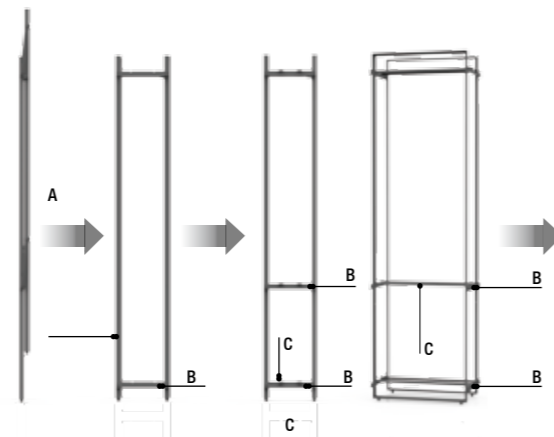

Mode opératoire:  
Mode of operation:

1. Déplier le cadre en acier A  
Unfold steel frame A

2. Fixer contrefiches B et étrier C  
Fasten cross piece B and bracket C

3. Accrocher les panneaux D (une ou double faces) - Fini!  
Insert panels D (one or double sided) - Ready!

02 ALLD 7 +  
04 PPUD 7/20 PUR 2

02 ALLD 7 +  
05 PPUD 7/14 PUR 2 +  
07 LL 7/2 1hp

Note: pour équiper deux faces, veuillez commander 2 panneaux!  
Note: Please order 2 panels for equipping both sides!

PUR 2