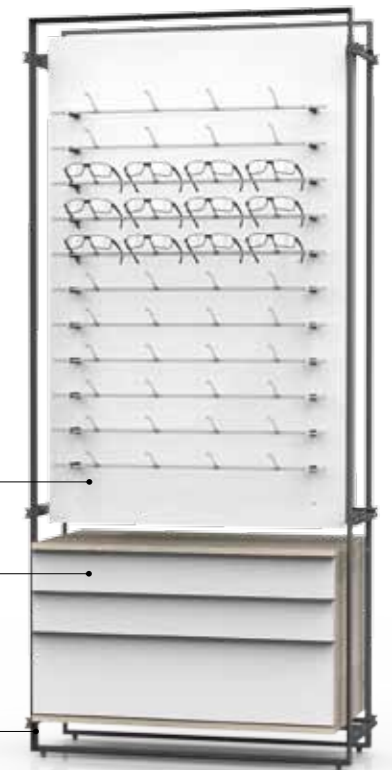

03 ALLD 9 +
06 PPUD 9/14 PUR 2 +
08 LL 9/2 1hp

LL-POP UP DUO! PRÉSENTOIRS AUTOPORTANTS FREE-STANDING DISPLAYS

La nouvelle gamme de produits LL-POP UP! définit un agencement flexible de magasins et espaces promotionnels complètement nouveau: Les modules peuvent être montés sans outil et facilement et sont conçus dans un design industriel moderne.

The new product line LL-POP UP! defines flexible shop fittings and sales promotion areas in a complete new way: The modules can be quickly and easily set up without tools and captivate with modern industrial design.