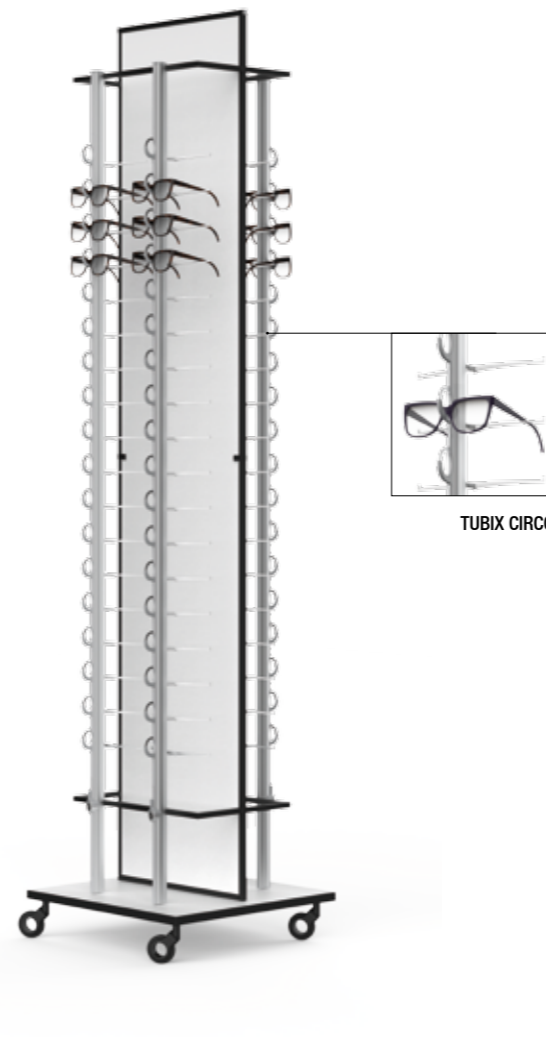

TUBIX CIRCO

**01**  
PCD 2/36  
480 x 480 x 2030 mm  36

Plaque logo avec impression sur demande  
Signboard optional with print

PCD 4/72  
480 x 480 x 2030 mm  72

TUBIX CIRCO

**02**  
PCR 4/72  
480 x 480 x 2020 mm  72

miroir latéral en option  
lateral mirror optional

PCR 6/108  
600 x 480 x 2020 mm  108

**01**  
Présentoir PCD, avec roulettes, rotatif, construction de base en acier poudré noir (blanc sur demande), disponible en 2 dimensions. Panneau central en bois dérivé revêtu, blanc, avec socle et plateau tournant noirs. Avec colonnes simples, ouvertes ou verrouillables. En option, avec miroir latéral et plaques logo (à commander séparément).

PCD display stand, with castors, rotatable, basic construction made of black powder-coated steel (white on request), available in 2 dimensions. Middle panel made of coated derived timber product, white, with black pedestal and turntable. With single rods, open or lockable. Optional with lateral mirror and sign boards (please order separately).

PCR display stand, with castors, basic construction made of black powder-coated steel (white on request), available in 2 dimensions. Middle panel and pedestal made of coated derived timber product, white. With single rods, open or lockable. Optional with lateral mirror and sign boards (please order separately).