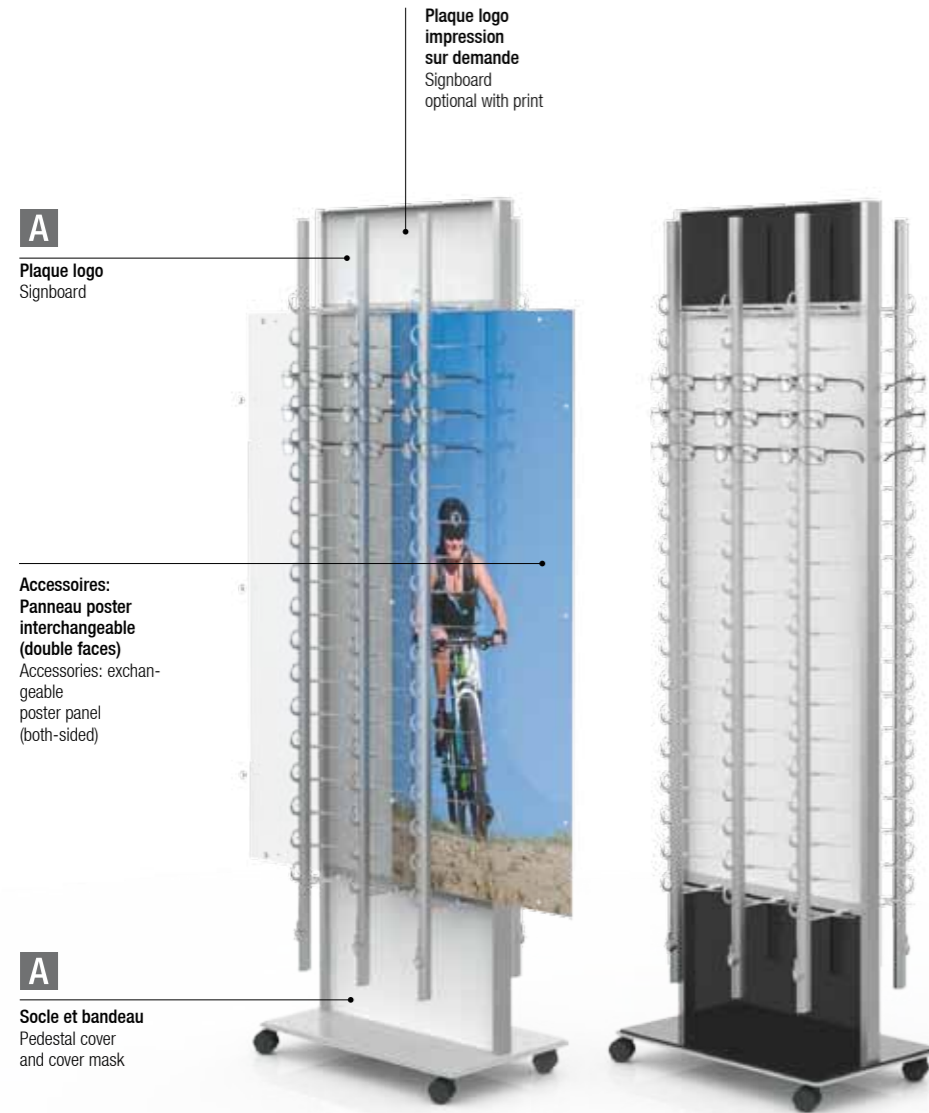

PGM 4
450 x 1925 x 400 mm 72

PGM 8
850 x 1925 x 400 mm 144