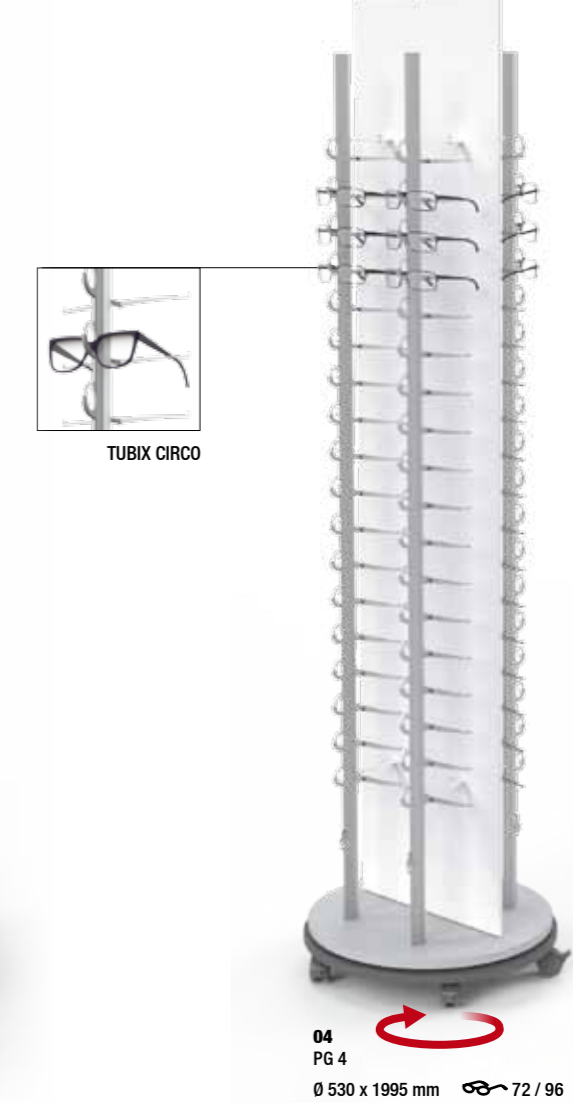

Vue de dessus  
Top view

PPM avec 3 colonnes  
PPM with 3 rods

PPM avec 4 colonnes  
PPM with 4 rods

PPM avec 5 colonnes  
PPM with 5 rods

PPM avec 6 colonnes  
PPM with 6 rods

<p><b>01</b> PG 3 620 x 1980 x 320 mm  54 / 72</p> <p>PG 3 présentoir, une face, en acrylique, dualsatin, socle en MDF, peint argenté, avec colonne, ouvert ou verrouillable</p> <p>PG 3 display stand, one-sided, made of acrylic glass, dualsatin, pedestal made of MDF, silver-coloured lacquered, with single rods, open or lockable</p>	<p>PG 3/54 3 x TC 18 H pour 54 lunettes for 54 spectacles</p> <p>Ouvert Open 25.27.20.00 <b>616,00 €</b> Verrouillable Lockable 25.27.20.01 <b>813,00 €</b></p> <p>PG 3/72 3 x TC 24 pour 72 lunettes for 72 spectacles</p> <p>Ouvert Open 25.27.30.00 <b>653,00 €</b> Verrouillable Lockable 25.27.30.01 <b>861,00 €</b></p>	<p><b>02</b> PG 6 620 x 1980 x 445 mm  108 / 144</p> <p>PG 6 présentoir, deux faces, en acrylique, dualsatin, socle en MDF, peint argenté, avec colonne, ouvert ou verrouillable</p> <p>PG 6 display stand, both-sided, made of acrylic glass, dualsatin, pedestal made of MDF, silver-coloured lacquered, with single rods, open or lockable</p>	<p>PG 6/108 6 x TC 18 H pour 108 lunettes for 108 spectacles</p> <p>Ouvert Open 25.16.20.00 <b>995,00 €</b> Verrouillable Lockable 25.16.20.01 <b>1.388,00 €</b></p> <p>PG 6/144 6 x TC 24 pour 144 lunettes for 144 spectacles</p> <p>Ouvert Open 25.16.30.00 <b>1.061,00 €</b> Verrouillable Lockable 25.16.30.01 <b>1.488,00 €</b></p>
--	---	---	---