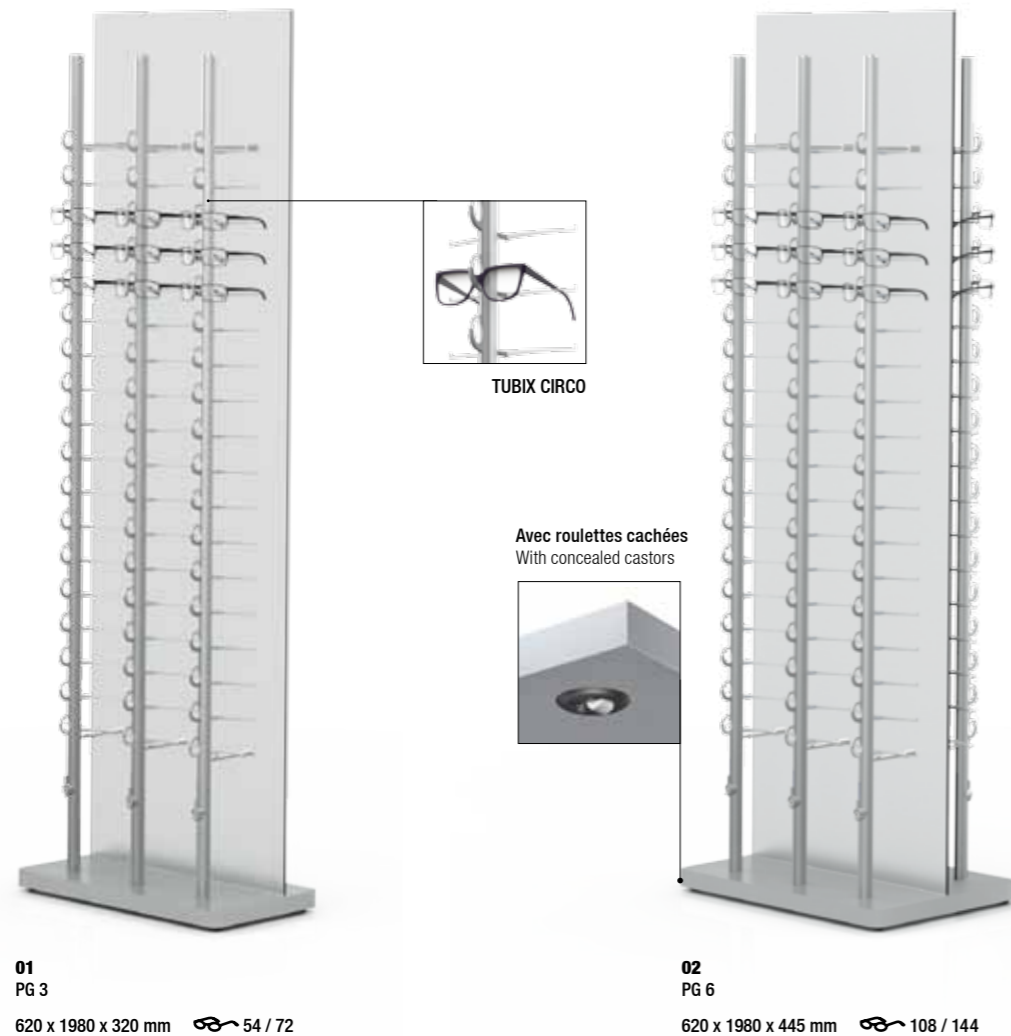

PPR display stand for outdoor use, with castors, rotatable, polypropylene foil, white translucent, anodized aluminium, steel pedestal with acrylic glass cover, with single rods, lockable, with lateral mirror

610 x 1950 x 645 mm

36 / 72

**PPR 2/36**  
2 x TC 18 H pour 36 lunettes for 36 spectacles

Verrouillable Lockable 25.36.20.01 **1.079,00 €**

**PPR 4/72**  
4 x TC 18 H pour 72 lunettes for 72 spectacles

Verrouillable Lockable 25.72.20.01 **1.573,00 €**

Vue de dessus  
Top view

PPM avec 3 colonnes  
PPM with 3 rods

PPM avec 4 colonnes  
PPM with 4 rods

PPM avec 5 colonnes  
PPM with 5 rods

PPM avec 6 colonnes  
PPM with 6 rods

<p><b>01</b> PG 3 620 x 1980 x 320 mm  54 / 72</p> <p>PG 3 présentoir, une face, en acrylique, dualsatin, socle en MDF, peint argenté, avec colonne, ouvert ou verrouillable</p> <p>PG 3 display stand, one-sided, made of acrylic glass, dualsatin, pedestal made of MDF, silver-coloured lacquered, with single rods, open or lockable</p>	<p>PG 3/54 3 x TC 18 H pour 54 lunettes for 54 spectacles</p> <p>Ouvert Open 25.27.20.00 <b>616,00 €</b> Verrouillable Lockable 25.27.20.01 <b>813,00 €</b></p> <p>PG 3/72 3 x TC 24 pour 72 lunettes for 72 spectacles</p> <p>Ouvert Open 25.27.30.00 <b>653,00 €</b> Verrouillable Lockable 25.27.30.01 <b>861,00 €</b></p>	<p><b>02</b> PG 6 620 x 1980 x 445 mm  108 / 144</p> <p>PG 6 présentoir, deux faces, en acrylique, dualsatin, socle en MDF, peint argenté, avec colonne, ouvert ou verrouillable</p> <p>PG 6 display stand, both-sided, made of acrylic glass, dualsatin, pedestal made of MDF, silver-coloured lacquered, with single rods, open or lockable</p>	<p>PG 6/108 6 x TC 18 H pour 108 lunettes for 108 spectacles</p> <p>Ouvert Open 25.16.20.00 <b>995,00 €</b> Verrouillable Lockable 25.16.20.01 <b>1.388,00 €</b></p> <p>PG 6/144 6 x TC 24 pour 144 lunettes for 144 spectacles</p> <p>Ouvert Open 25.16.30.00 <b>1.061,00 €</b> Verrouillable Lockable 25.16.30.01 <b>1.488,00 €</b></p>
--	---	---	---