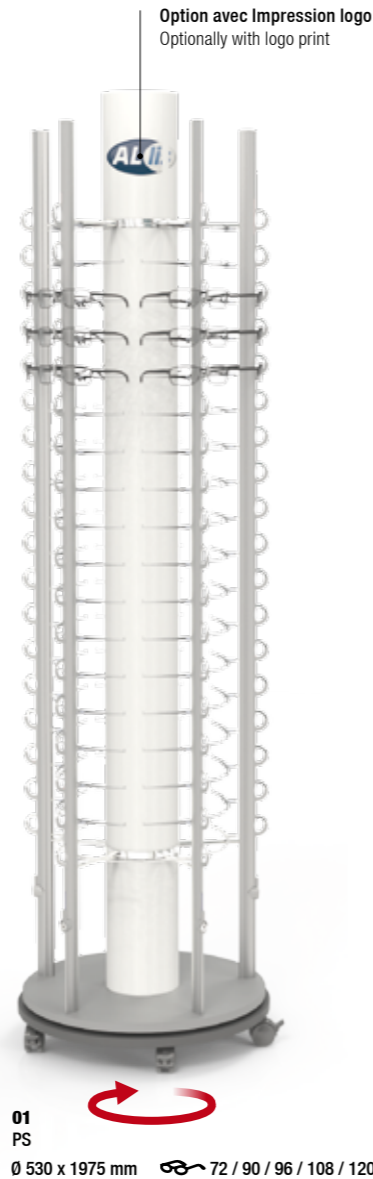

01
PS présentoir pour solaires, avec roulettes, rotatif, en acrylique, dualsatin, socle en MDF, peint argenté et noir, avec colonne, ouvert ou verrouillable. Avec éclairage en option

PS display stand for sun glasses, with castors, rotatable, made of acrylic glass, dualsatin, pedestal made of MDF, silver-coloured and black lacquered, with single rods, open or lockable. Optional with LED illumination

Ø 530 x 1975 mm

72 / 90 / 96 / 108 / 120 / 144

PS 4/72
4 x TC 18 H pour 72 lunettes for 72 spectacles

Sans éclairage Without illumination
Ouvert Open 25.26.23.00 **911,00 €**
Verrouillable Lockable 25.26.23.01 **1.174,00 €**

Avec éclairage LED With LED illumination
Ouvert Open 25.26.20.00/02 **998,00 €**
Verrouillable Lockable 25.26.20.01/02 **1.259,00 €**

PS 5/90
5 x TC 18 H pour 90 lunettes for 90 spectacles

Sans éclairage Without illumination
Ouvert Open 27.90.18.00 **1.024,00 €**
Verrouillable Lockable 27.90.18.01 **1.329,00 €**

Avec éclairage LED With LED illumination
Ouvert Open 27.90.18.02/02 **1.109,00 €**
Verrouillable Lockable 27.90.18.03/02 **1.437,00 €**

PS 6/108
6 x TC 18 H pour 108 lunettes for 108 spectacles

Sans éclairage Without illumination
Ouvert Open 27.10.18.00 **1.134,00 €**
Verrouillable Lockable 27.10.18.01 **1.528,00 €**

Avec éclairage LED With LED illumination
Ouvert Open 27.10.18.02/02 **1.200,00 €**
Verschließbar Lockable 27.10.18.03/02 **1.615,00 €**

PS 4/96
4 x TC 24 pour 96 lunettes for 96 spectacles

Sans éclairage Without illumination
Ouvert Open 25.26.33.00 **957,00 €**
Verrouillable Lockable 25.26.33.01 **1.240,00 €**

Avec éclairage LED With LED illumination
Ouvert Open 25.26.30.00/02 **1.042,00 €**
Verrouillable Lockable 25.26.30.01/02 **1.326,00 €**

PS 5/120
5 x TC 24 pour 120 lunettes for 120 spectacles

Sans éclairage Without illumination
Ouvert Open 27.12.24.00 **1.078,00 €**
Verrouillable Lockable 27.12.24.01 **1.343,00 €**

Avec éclairage LED With LED illumination
Ouvert Open 27.12.24.02/02 **1.164,00 €**
Verrouillable Lockable 27.12.24.03/02 **1.519,00 €**

PS 6/144
6 x TC 24 pour 144 lunettes for 144 spectacles

Sans éclairage Without illumination
Ouvert Open 27.14.24.00 **1.205,00 €**
Verrouillable Lockable 27.14.24.01 **1.623,00 €**

Avec éclairage LED With LED illumination
Ouvert Open 27.14.24.02/02 **1.284,00 €**
Verrouillable Lockable 27.14.24.03/02 **1.708,00 €**

02
PRO 3/54 Présentoir pour l'extérieur, avec roulettes, rotatif, film PP, blanc translucide, aluminium anodisé, pied en acier avec revêtement en acrylique, avec colonnes, avec miroir latéral, verrouillable

PRO display stand for outdoor use, with castors, metal frame, black powder-coated. Acrylic glass panel, dualsatin, with single rods, lockable. Concrete block as counterbalance

415 x 1875 x 575 mm

54

PRO 3/54
3 x TC 18 H pour 54 lunettes for 54 spectacles

Verrouillable Lockable 25.29.00.01 **1.419,00 €**