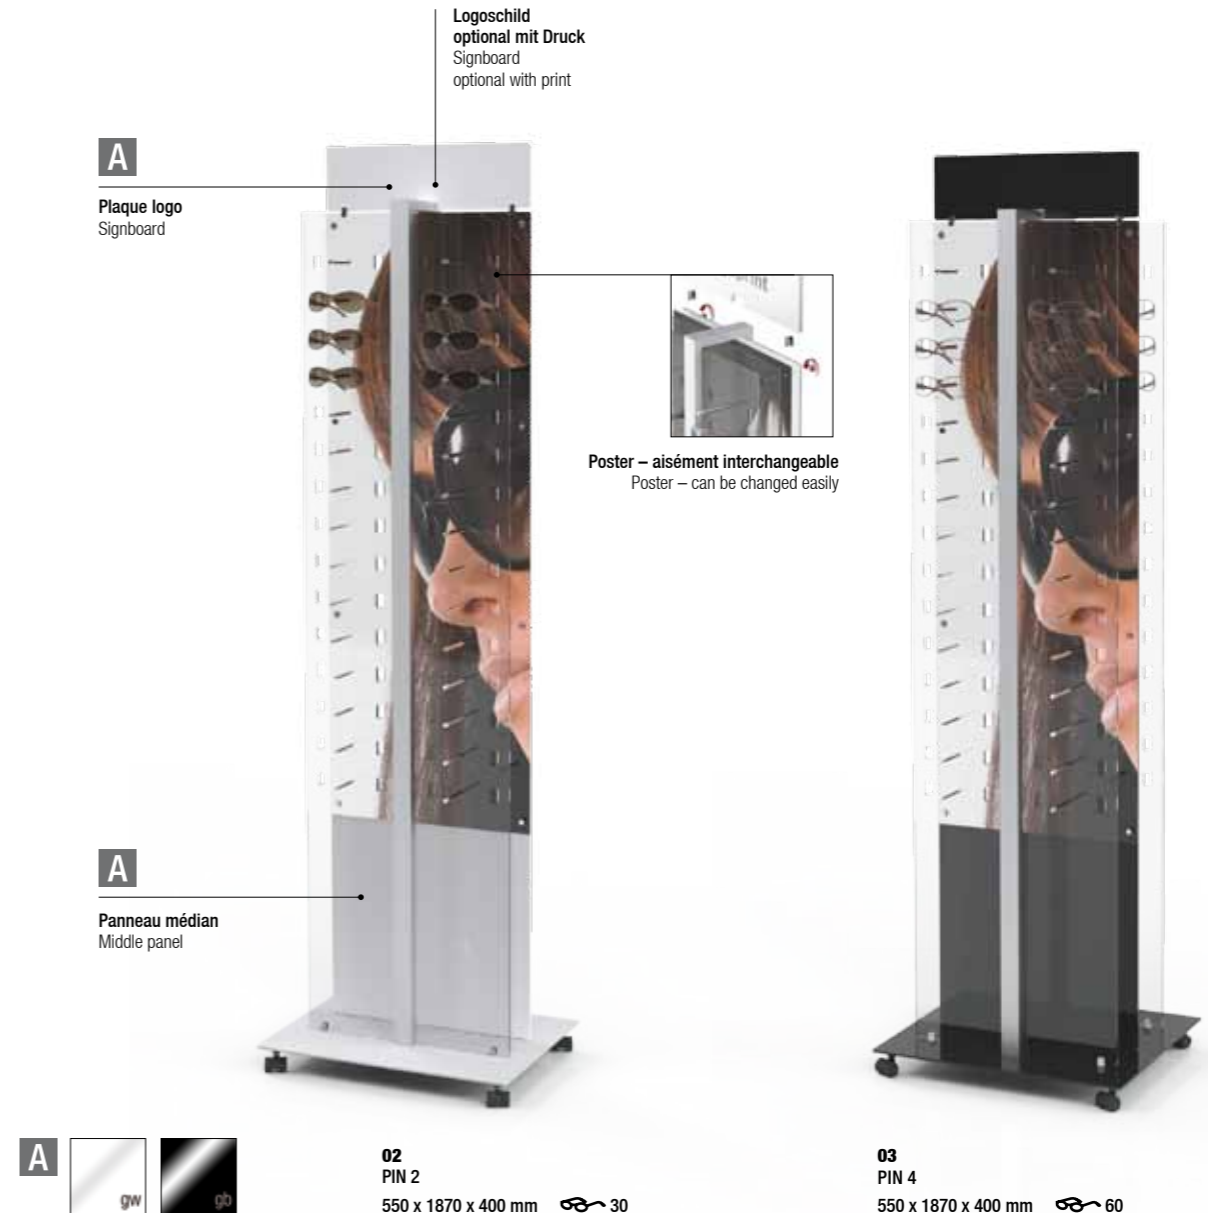

PIN 2
550 x 1870 x 400 mm 30

PIN 4
550 x 1870 x 400 mm 60

01
PGM Présentoir, avec roulettes, structure en aluminium époxy argenté, socle en acier époxy argenté. Cache pour socle, embout inférieur et plaque logo au choix en glossy white ou glossy black. Panneau médian en polarwhite. Avec colonne, ouvert ou verrouillable. Panneau poster (2 faces) pour poster interchangeable en option. Poster non inclus dans la livraison (sur demande).

Display stand, with castors, carrier section made of silver-coloured anodized aluminium, pedestal made of steel, silver-coloured coated. Pedestal cover, cover mask and signboard available in glossy white or glossy black. Middle panel in polarwhite. With single rods, open or lockable. Optional with poster panel (both-sided) for interchangeable posters. Poster not included in delivery (on request).

PGM 4/72 450 x 1925 x 400 mm 4 x TC 18 H pour 72 lunettes for 72 spectacles		72
Ouvert Open	25.60.22.00	983,00 €
Verrouillable Lockable	25.60.22.01	1.200,00 €
PGM 6/108 650 x 1925 x 400 mm 6 x TC 18 H pour 108 lunettes for 108 spectacles		108
Ouvert Open	25.60.24.00	1.226,00 €
Verrouillable Lockable	25.60.24.01	1.619,00 €
PGM 8/144 850 x 1925 x 400 mm 8 x TC 18 H pour 144 lunettes for 144 spectacles		144
Ouvert Open	25.60.26.00	1.550,00 €
Verrouillable Lockable	25.60.26.01	2.075,00 €

Accessoires: Accessories:
Panneau poster double faces, ensemble de 2 panneaux en acrylique (transparent), inclus fixations pour présentoir PGM. Poster sur demande.

Both-sided panel for poster, set of 2 acrylic glass panels, transparent, including fixing elements for PGM display stand. Poster on request.

pour pour PGM 4	25.60.22.10/01	215,00 €
pour pour PGM 6	25.60.24.10/01	237,00 €
pour pour PGM 8	25.60.26.10/01	258,00 €

02
PIN 2 présentoir, avec roulettes, élément porteur en profilé d'aluminium époxy, socle en acier époxy blanc ou noir. Panneau médian et plaque logo au choix en glossy white ou glossy black, avec panneau frontal en acrylique transparent perforé et supports PIN, inclus panneau pour poster interchangeable (1 face). Poster non inclus dans la livraison (sur demande).

PIN 2 display stand, with castors, carrier section made of powder-coated aluminium, pedestal made of steel, white or black powder-coated. Middle panel and signboard available in glossy white or glossy black, with front panel made of perforated acrylic glass, transparent, and PIN supports. Including poster panel for interchangeable posters (one-sided). Poster not included in delivery (on request).

PIN 2/30 550 x 1870 x 400 mm avec PIN pour 30 lunettes with PIN for 30 spectacles		30
glossy white	25.70.30.00/01	969,00 €
glossy black	25.70.30.01/01	969,00 €