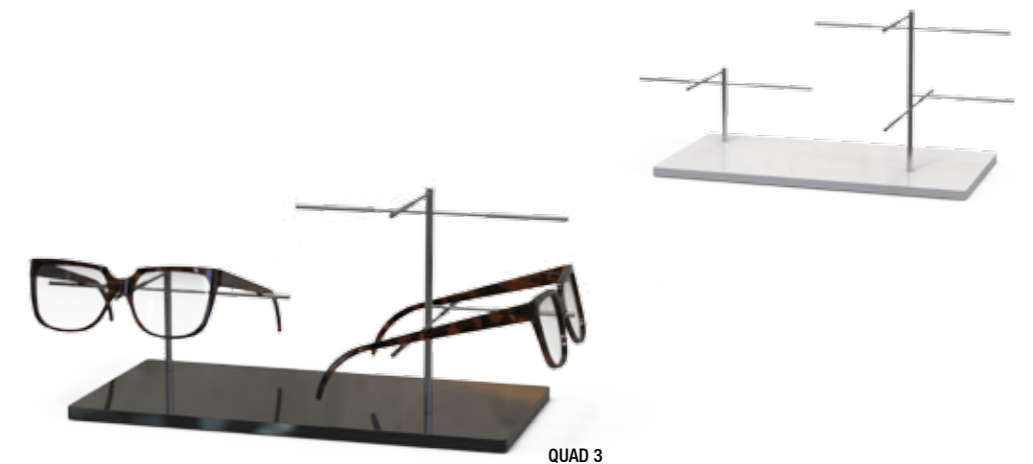

07
QUAD 3, support lunette pour 3 lunettes, en acrylique, disponible dans diverses couleurs, mais aussi acier nickelé

QUAD 3, spectacle display for 3 spectacles, made of acrylic glass, available in different colours, as well as steel, nickel-plated

280 x 155 x 140 mm

glossy black 18.33.00.01 **49,00 €**
glossy white 18.33.00.00 **49,00 €**