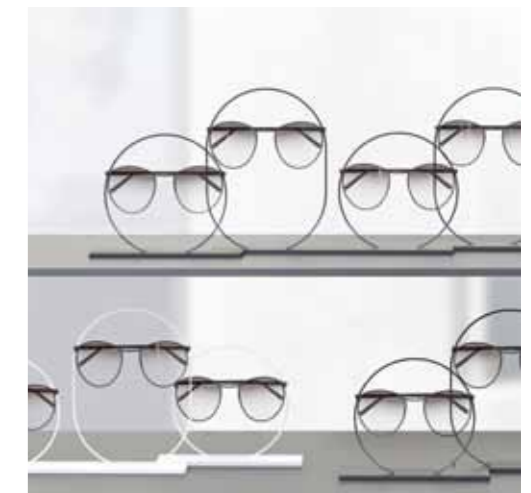

08
HOOP LOOP, support lunette pour 2 lunettes, en acrylique, disponible dans diverses couleurs, mais aussi fil d'acier, revêtement par poudre

HOOP LOOP, spectacle display for 2 spectacles, made of acrylic glass, available in different colours, as well as steel wire, powder-coated

LOOP HOOP
287 x 187 x 38 mm

matt white	18.42.12.00	33,00 €
matt black	18.42.12.01	33,00 €

LOOP HOOP