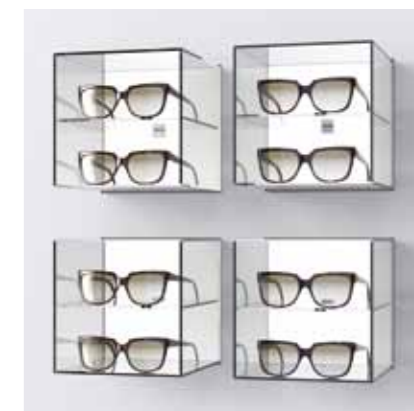

PRÉSENTATION MURALE [WALL DISPLAY]

PRÉSENTATION MURALE [WALL DISPLAY]

LED CUBE

01
LED CUBE en acrylique, transparent, avec éclairage LED intégré dans le panneau de fond. Inclus fixation murale et alimentation.

LED CUBE made of acrylic glass, transparent, with integrated LED illumination on the back panel. Including wall mounting kit and power supply.

184 x 184 x 220 mm M2/55.00.00.00 **192,00 €**

LED CUBE 2

02
LED CUBE 2 en acrylique, transparent, avec tablette et éclairage LED intégré dans le panneau de fond. Inclus fixations murales et module d'alimentation.

LED CUBE 2 made of acrylic glass, transparent, with shelf and integrated LED illumination on the back panel. Including wall mounting kit and power supply.

184 x 184 x 220 mm M2/55.00.00.02 **209,00 €**

LED CUBE AVEC ÉCLAIRAGE LED WITH LED ILLUMINATION

La réalisation d'espaces attractifs dans votre magasin rend l'achat agréable et augmente votre chiffre d'affaires. Avec ces LED CUBES novateurs, atteignez un niveau de qualité et optimisez votre présentation.