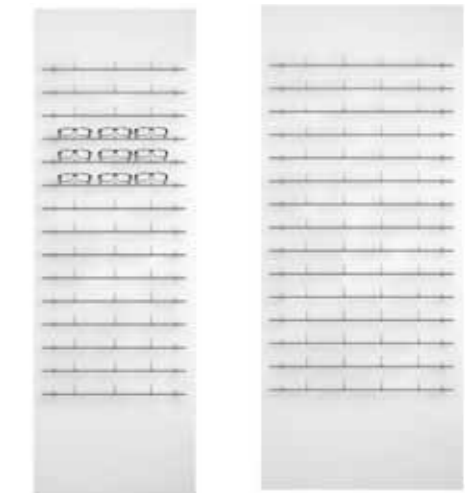

01 MO W 70/14 PUR 2

02 MO W 87/14 PUR 2

Combinable avec élément de stockage
Can be combined with storage

03 MO W 70/21 PUR 2

04 MO W 87/21 PUR 2

PUR 2 PANNEAUX MURAUX WALL PANELS

Avec son design élégant et indémodable, notre système PUR 2 offre une possibilité optimale d'intégration dans divers concepts de magasins. L'élément de base est une tige fine sur laquelle les composants du système peuvent être, grâce à l'adaptateur synthétique, très aisément encliquetés. Avec PUR 2 aussi l'agencement de la surface de présentation est extrêmement variable et peut être à tout moment modifié avec peu de manipulation.

Mode opératoire:
Mode of operation:

With its classy and timeless design our PUR 2 system provides the optimal preconditions for being integrated into the most different shop concepts. The basic element is a sophisticated bar where system components can be clicked onto easily by means of a plastic adapter. For this reason PUR 2 is also extremely versatile for designing a display area and can be customized at any time with little effort.

Panneaux en acrylique, blanc mat, équipé avec le système PUR 2 et supports lunettes. Inclus structure MOSAIC.* Autres accessoires disponibles, veuillez commander séparément. Autres variantes disponibles sur demande.

Panels made of acrylic glass, matt white, fitted with PUR 2 system and single spectacle displays. MOSAIC substructure included.* Additional accessories available, please order separately. Additional variants available on request.