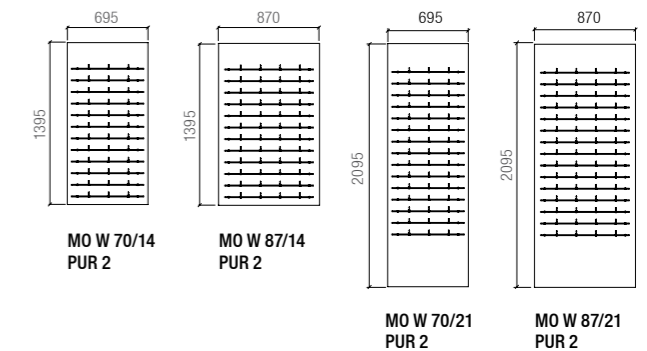

01 MO W 70/14 PUR 2
695 x 1395 mm
MO.02.01.70.14.04

36
778,00 €

02 MO W 87/14 PUR 2
870 x 1395 mm
MO.02.01.87.14.04

48
901,00 €

03 MO W 70/21 PUR 2
695 x 2095 mm
MO.02.01.70.21.04

45
1.046,00 €

04 MO W 87/21 PUR 2
870 x 2095 mm
MO.02.01.87.21.04

60
1.212,00 €

COMPOSANTS DE SYSTÈME PUR 2 PUR 2 SYSTEM COMPONENTS

01
PUR 2 barre profilée, aluminium,
découpe à la demande, vendu au mètre
PUR 2 bar, aluminium, cut by measure,
sold by metre

Ø 8 mm

Longueur Length
max. 6000 mm 14.09.11.00 **8,00 €**