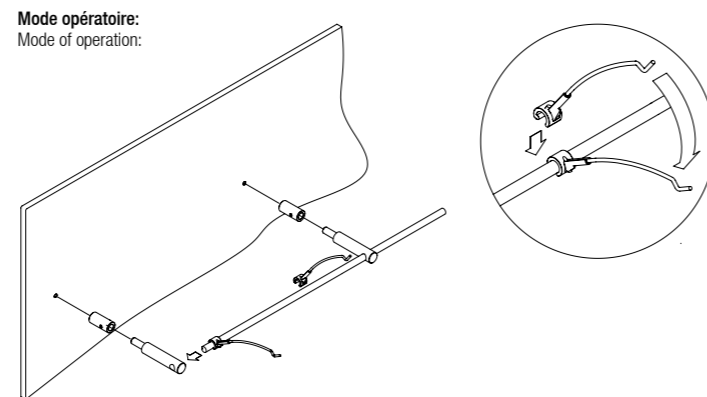

01 MO W 70/14 PUR 2

02 MO W 87/14 PUR 2

Combinable avec élément de stockage
Can be combined with storage

03 MO W 70/21 PUR 2

04 MO W 87/21 PUR 2

PUR 2 PANNEAUX MURAUX WALL PANELS

Avec son design élégant et indémodable, notre système PUR 2 offre une possibilité optimale d'intégration dans divers concepts de magasins. L'élément de base est une tige fine sur laquelle les composants du système peuvent être, grâce à l'adaptateur synthétique, très aisément encliquetés. Avec PUR 2 aussi l'agencement de la surface de présentation est extrêmement variable et peut être à tout moment modifié avec peu de manipulation.

Mode opératoire:
Mode of operation:

With its classy and timeless design our PUR 2 system provides the optimal preconditions for being integrated into the most different shop concepts. The basic element is a sophisticated bar where system components can be clicked onto easily by means of a plastic adapter. For this reason PUR 2 is also extremely versatile for designing a display area and can be customized at any time with little effort.