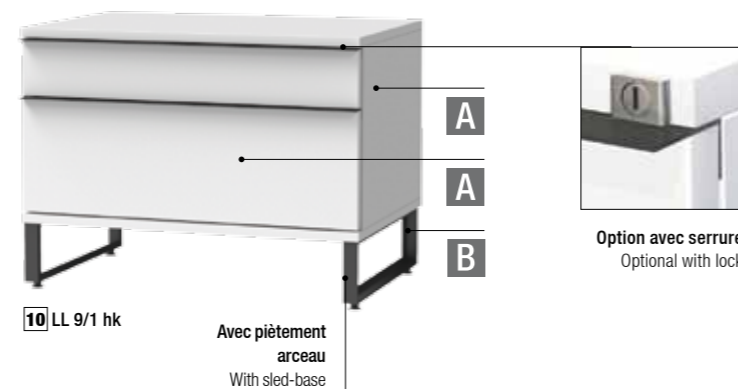

pour montage mural (inclus supports muraux) for wall fastening (including wall bracket)

avec 2 tiroirs with 2 drawers

	01 LL 7/2 w 700 x 275 x 470 mm M2/62.40.07.00		48	616,00 €
	02 LL 9/2 w 875 x 275 x 470 mm M2/62.40.09.00		60	649,00 €

avec piétement arceau with sled-base

avec 2 tiroirs with 2 drawers

	03 LL 7/2 k 700 x 410 x 470 mm M2/62.10.07.00		48	616,00 €
	04 LL 9/2 k 875 x 410 x 470 mm M2/62.10.09.00		60	649,00 €

avec 1 tiroir profond with 1 high drawer

	05 LL 7/1 hk 700 x 410 x 470 mm M2/62.10.07.01		32	559,00 €
	06 LL 9/1 hk 875 x 410 x 470 mm M2/62.10.09.01		42	564,00 €

avec 1 tiroir et 1 tiroir profond with 1 drawer and 1 high drawer

	07 LL 7/1 1hk 700 x 530 x 470 mm M2/62.10.07.04	24 32	632,00 €
	08 LL 9/1 1hk 875 x 530 x 470 mm M2/62.10.09.04	30 42	672,00 €

avec 3 tiroirs with 3 drawers

	17 LL 7/3 k 700 x 530 x 470 mm M2/62.10.17.09		72	769,00 €
	18 LL 9/3 k 875 x 530 x 470 mm M2/62.10.19.09		90	809,00 €

avec 2 tiroirs et 1 tiroir profond with 2 drawers and 1 high drawer

	13 LL 7/2 1hk 700 x 645 x 470 mm M2/62.10.07.05	48 32	795,00 €
	14 LL 9/2 1hk 875 x 645 x 470 mm M2/62.10.09.05	60 42	832,00 €

avec 4 tiroirs with 4 drawers

	17 LL 7/4 k 700 x 645 x 470 mm M2/62.10.07.02		96	921,00 €
	18 LL 9/4 k 875 x 645 x 470 mm M2/62.10.09.02		120	967,00 €

avec 2 tiroirs profonds with 2 high drawers

	21 LL 7/2 hk 700 x 645 x 470 mm M2/62.10.07.03		64	674,00 €
	22 LL 9/2 hk 875 x 645 x 470 mm M2/62.10.09.03		84	709,00 €

avec 1 tiroir profond with 1 high drawer

	03 LL 7/1 w 700 x 275 x 470 mm M2/62.40.07.00		32	559,00 €
	04 LL 9/1 hw 875 x 275 x 470 mm M2/62.40.09.00		42	564,00 €

avec socle with base

avec 2 tiroirs with 2 drawers

	03 LL 7/2 s 700 x 360 x 470 mm M2/62.20.07.00		48	501,00 €
	04 LL 9/2 s 875 x 360 x 470 mm M2/62.20.09.00		60	527,00 €

avec 1 tiroir profond with 1 high drawer

	07 LL 7/1 hs 700 x 360 x 470 mm M2/62.20.07.01		32	443,00 €
	08 LL 9/1 hs 875 x 360 x 470 mm M2/62.20.09.01		42	454,00 €

	11 LL 7/1 1hs 700 x 480 x 470 mm M2/62.20.07.04	24 32	517,00 €
	12 LL 9/1 1hs 875 x 480 x 470 mm M2/62.20.09.04	30 42	562,00 €

avec 3 tiroirs with 3 drawers

	19 LL 7/3 s 700 x 480 x 470 mm M2/62.20.07.09		72	653,00 €
	20 LL 9/3 s 875 x 480 x 470 mm M2/62.20.09.09		90	692,00 €

	15 LL 7/2 1hs 700 x 595 x 470 mm M2/62.20.07.05	48 32	678,00 €
	16 LL 9/2 1hs 875 x 595 x 470 mm M2/62.20.09.05	60 42	722,00 €

avec 4 tiroirs with 4 drawers

	19 LL 7/4 s 700 x 595 x 470 mm M2/62.20.07.02		96	804,00 €
	20 LL 9/4 s 875 x 595 x 470 mm M2/62.20.09.02		120	856,00 €

avec 2 tiroirs profonds with 2 high drawers

	23 LL 7/2 hs 700 x 595 x 470 mm M2/62.20.07.03		64	559,00 €
	24 LL 9/2 hs 875 x 595 x 470 mm M2/62.20.09.03		84	600,00 €