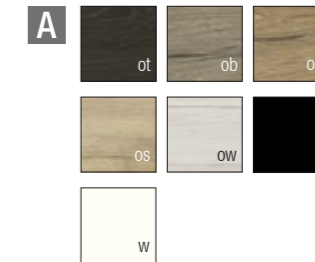

01 PIN / MONO SET 18*
3x MO W 70/21 PIN/MONO
2x MO S 35/21
1x MO P 70/21

3495 x 2095 mm 162
ouvert open **2.836,00 €**
verrouillable lockable **4.895,00 €**

02 PIN / MONO SET 19*
3x MO W 87/21 PIN/MONO
2x MO S 35/21

3320 x 2095 mm 216
ouvert open **2.817,00 €**
verrouillable lockable **5.563,00 €**

03 PIN / MONO SET 20*
2x MO W 70/17 PIN/MONO
1x MO S 35/17
1745 x 1745 mm
2x LC 9/2 s

108 + [120]
ouvert open **2.739,00 €**
verrouillable lockable **4.260,00 €**

04 PIN / MONO SET 11*
1x MO W 87/17 PIN/MONO
1x MO S 35/17
1x MO P 50/17
1745 x 1745 mm
2x LC 9/2 s

72 + [120]
ouvert open **2.673,00 €**
verrouillable lockable **3.687,00 €**

Vous trouverez d'autres exemples de planification en ligne:
For more examples of use please browse online:
www.concept-s-design.com

05 PIN / MONO SET 21*
1x MO W 70/14 PIN/MONO
1x MO W 87/14 PIN/MONO
1x MO S 35/14
1x MO P 50/14
2445 x 1395 mm
1x LC 7/4 s
2x LC 9/4 s

105 + [336]
ouvert open **3.829,00 €**
verrouillable lockable **5.253,00 €**

06 PIN / MONO SET 22*
1x MO W 50/14 PIN/MONO
3x MO W 87/14 PIN/MONO
1x MO S 35/14
1x MO P 50/14
4020 x 1395 mm
2x LC 7/4 s
3x LC 9/4 s

210 + [552]
ouvert open **6.398,00 €**
verrouillable lockable **9.242,00 €**

PIN & MONO PANNEAUX MURAUX EXAMPLES OF USE

Panneaux perforés en acrylique blanc mat, équipés avec des supports PIN, ouvert ou avec MONO PANEL support individuel, verrouillable. Inclus structure MOSAIC. Tous les sets avec équipement comme illustré, sans poster et décoration. Autres variantes disponibles sur demande.

Perforated panels made of acrylic glass, matt white, fitted with PIN supports, open or with MONO PANEL single spectacle displays, lockable. MOSAIC substructure included. All sets fitted as illustrated, without poster and decoration. Additional variants available on request.

Exemple de planification: Example of use: