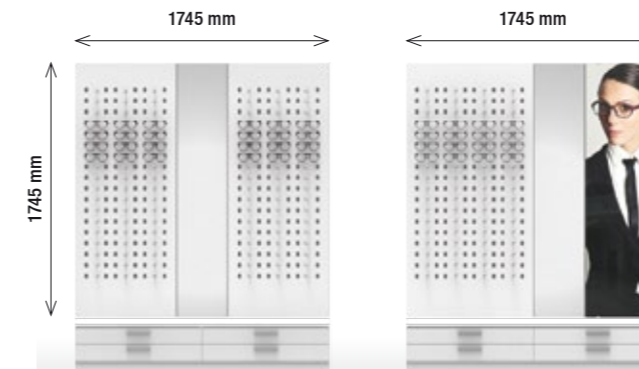

3320 x 2095 mm 216
ouvert open **2.817,00 €**
verrouillable lockable **5.563,00 €**

03 PIN / MONO SET 20*
2x MO W 70/17 PIN/MONO
1x MO S 35/17
1745 x 1745 mm
2x LC 9/2 s

108 + [120]
ouvert open **2.739,00 €**
verrouillable lockable **4.260,00 €**