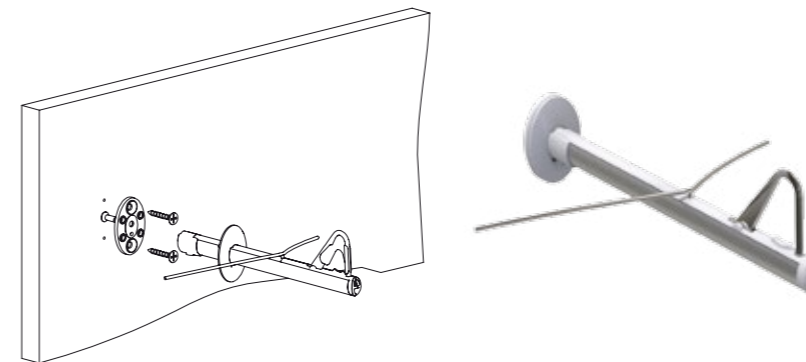

PIN & MONO PANNEAUX MURAUX WALL PANELS

PIN supports parfaitement adaptés pour la présentation de beaucoup de montures ainsi que pour l'essayage aisé des lunettes. Combinés à des panneaux perforés, PIN convient à chaque magasin. Le support verrouillable MONO rend possible la sécurisation unitaire et séparée d'une paire de lunettes. C'est pourquoi MONO est spécialement adapté pour des montures de valeur. MONO peut être aussi bien monté directement en mural ou sur panneau perforé. Le design est fonctionnel et élégant, avec une parfaite combinaison d'aluminium anodisé et de matériau synthétique de qualité.

PIN supports are perfectly suitable for displaying a great number of frames, as well as for an easy try-on of spectacles. Combined with perforated panels, PIN fits into every shop. With the lockable single spectacle display MONO it is possible to secure and unlock single spectacles separately. Hence, MONO is particularly suitable for high-quality frames. The design is simple but elegant, with a perfect combination of silver-coloured anodized aluminium and high-quality plastics.

Mode opératoire:
Mode of operation:

01 Support PIN, en acier nickelé
PIN support, made of nickel-plated steel
Ø 8 x 80 mm M2/13.20.00.00 **3,40 €**

Panneaux perforés en acrylique, blanc mat, équipés avec des supports PIN, ouvert ou avec MONO PANEL support individuel, verrouillable. Inclus structure MOSAIC.* Autres variantes disponibles sur demande.

01
MONO WALL, support verrouillable de lunettes avec repose branches pour montage direct au mur. Clip réducteur inclus lors de la livraison.

MONO WALL, lockable single spectacle display with support for direct wall fastening. Reduction clip included in delivery.