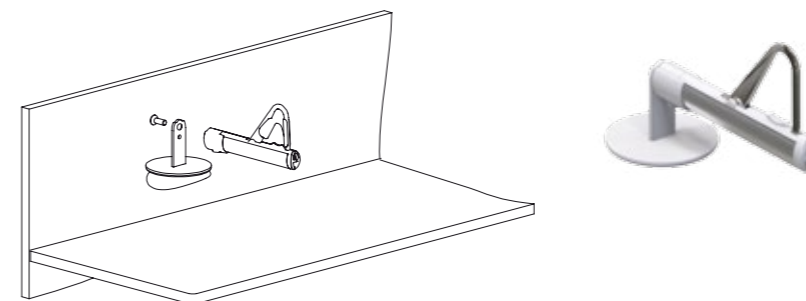

01
MONO WALL, support verrouillable de lunettes avec repose branches pour montage direct au mur. Clip réducteur inclus lors de la livraison.

MONO WALL, lockable single spectacle display with support for direct wall fastening. Reduction clip included in delivery.

185 x 50 x 191 mm 14.12.11.05 **21,90 €**

02
MONO PANEL, support verrouillable de lunettes pour montage sur panneau perforé. Clip réducteur inclus lors de la livraison.

MONO PANEL, lockable single spectacle display for mounting on perforated panel. Reduction clip included in delivery.

13 x 47 x 94 mm 14.12.10.01 **17,50 €**

03
MONO RACK, support verrouillable de lunettes pour montage sur tablettes. Clip réducteur inclus lors de la livraison.

MONO RACK, lockable single spectacle display for mounting on shelves. Reduction clip included in delivery.

13 x 70 x 113 mm 14.12.13.01 **19,70 €**

04
MONO STICK, support verrouillable de lunettes pour montage sur tablettes avec parties adhésives. Clip réducteur inclus lors de la livraison.

MONO STICK, lockable single spectacle display for mounting on shelves with adhesive pad. Reduction clip included in delivery.