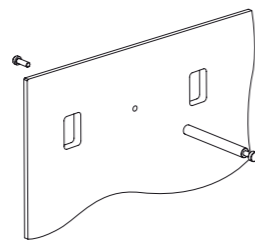

PIN & MONO PANNEAUX MURAUX WALL PANELS

PIN supports parfaitement adaptés pour la présentation de beaucoup de montures ainsi que pour l'essayage aisé des lunettes. Combinés à des panneaux perforés, PIN convient à chaque magasin. Le support verrouillable MONO rend possible la sécurisation unitaire et séparée d'une paire de lunettes. C'est pourquoi MONO est spécialement adapté pour des montures de valeur. MONO peut être aussi bien monté directement en mural ou sur panneau perforé. Le design est fonctionnel et élégant, avec une parfaite combinaison d'aluminium anodisé et de matériau synthétique de qualité.

PIN supports are perfectly suitable for displaying a great number of frames, as well as for an easy try-on of spectacles. Combined with perforated panels, PIN fits into every shop. With the lockable single spectacle display MONO it is possible to secure and unlock single spectacles separately. Hence, MONO is particularly suitable for high-quality frames. The design is simple but elegant, with a perfect combination of silver-coloured anodized aluminium and high-quality plastics.

Mode opératoire:
Mode of operation: