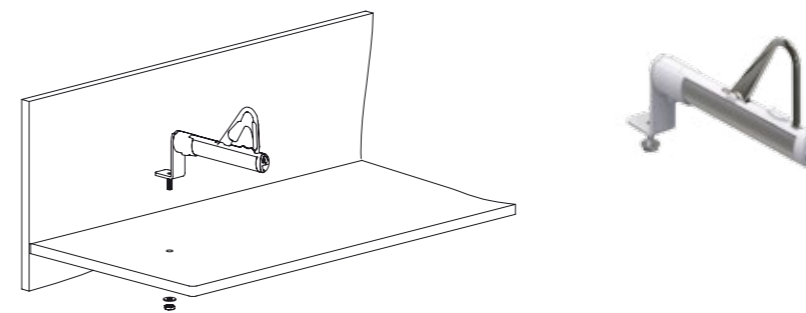

01
MONO WALL, support verrouillable de lunettes avec repose branches pour montage direct au mur. Clip réducteur inclus lors de la livraison.

MONO WALL, lockable single spectacle display with support for direct wall fastening. Reduction clip included in delivery.

185 x 50 x 191 mm 14.12.11.05 **21,90 €**

02
MONO PANEL, support verrouillable de lunettes pour montage sur panneau perforé. Clip réducteur inclus lors de la livraison.

MONO PANEL, lockable single spectacle display for mounting on perforated panel. Reduction clip included in delivery.

13 x 47 x 94 mm 14.12.10.01 **17,50 €**

03
MONO RACK, support verrouillable de lunettes pour montage sur tablettes. Clip réducteur inclus lors de la livraison.

MONO RACK, lockable single spectacle display for mounting on shelves. Reduction clip included in delivery.