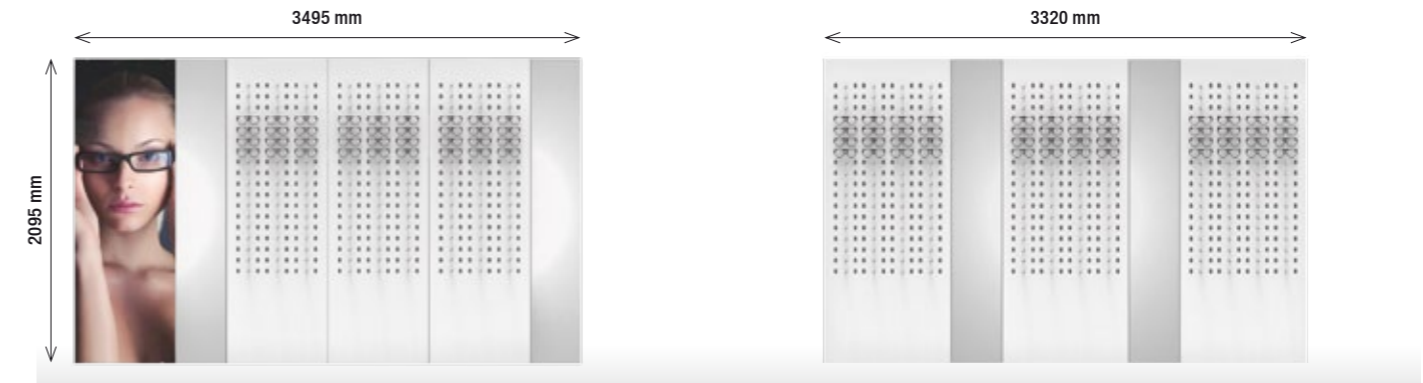

Mode opératoire
Mode of operation

Clip réducteur pour sécurisation des petites montures (inclus lors de la livraison)
Reduction clip to secure smaller frames (included in delivery)

VIDEOLINK

Vous trouverez d'autres produits sur notre magasin en ligne: www.concept-s-design.com
For more products please refer to concept-s online shop: www.concept-s-design.com

01 PIN / MONO SET 18*
3x MO W 70/21 PIN/MONO
2x MO S 35/21
1x MO P 70/21

3495 x 2095 mm 162
ouvert open **2.836,00 €**
verrouillable lockable **4.895,00 €**

02 PIN / MONO SET 19*
3x MO W 87/21 PIN/MONO
2x MO S 35/21