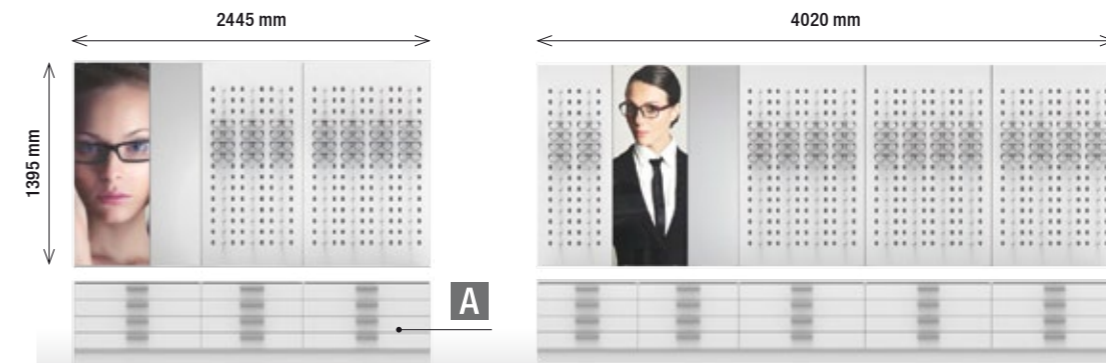

05 PIN / MONO SET 21*
1x MO W 70/14 PIN/MONO
1x MO W 87/14 PIN/MONO
1x MO S 35/14
1x MO P 50/14
2445 x 1395 mm
1x LC 7/4 s
2x LC 9/4 s

105 + [336]
ouvert open **3.829,00 €**
verrouillable lockable **5.253,00 €**

06 PIN / MONO SET 22*
1x MO W 50/14 PIN/MONO
3x MO W 87/14 PIN/MONO
1x MO S 35/14
1x MO P 50/14
4020 x 1395 mm
2x LC 7/4 s
3x LC 9/4 s

210 + [552]
ouvert open **6.398,00 €**
verrouillable lockable **9.242,00 €**

PIN & MONO PANNEAUX MURAUX EXAMPLES OF USE

Panneaux perforés en acrylique blanc mat, équipés avec des supports PIN, ouvert ou avec MONO PANEL support individuel, verrouillable. Inclus structure MOSAIC. Tous les sets avec équipement comme illustré, sans poster et décoration. Autres variantes disponibles sur demande.

Perforated panels made of acrylic glass, matt white, fitted with PIN supports, open or with MONO PANEL single spectacle displays, lockable. MOSAIC substructure included. All sets fitted as illustrated, without poster and decoration. Additional variants available on request.