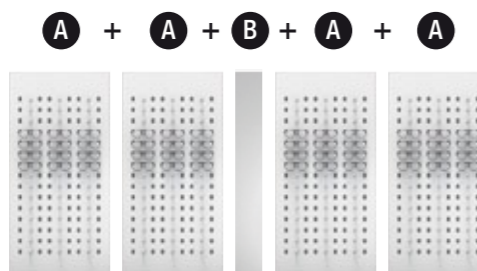

Exemple de planification: Example of use:

4x	A	MO W 70/14 PIN 695 x 1395 mm MO.03.01.70.14.04	432,00 €
1x	B	MO S 17/14 170 x 1395 x 90 mm MO.22.01.17.14.01	95,00 €
PIN SET 23			
ouvert open			1.823,00 €
			180

* En choisissant parmi nos sets, vous recevrez des plaques de montage (numéro d'article: MO.00.00.00.02: 73,20 € par m²) et des couvercles latéraux (numéro d'article: MO.00.00.00.01: 26,20 € par m) gratuitement !
* By choosing from our sets, you will receive mounting plates (item no. MO.00.00.00.02: 73,20 € per m²) & lateral covers (item no. MO.00.00.00.01: 26,20 € per m) for free!