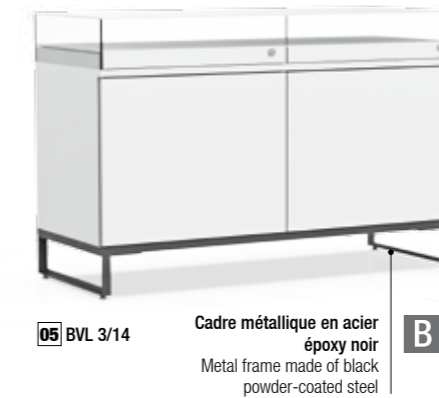

Vitrine BVL / EVL avec 2 portes et 2 tablettes.
Corps en dérivé de bois peint, disponibles dans divers décors. Cadre métallique en acier époxy noir (blanc sur demande). Avec ajout vitrine verrouillable en verre clair, transparent. En option avec éclairage LED.

BVL / EVL showcase with 2 door and 2 shelves.
Corpus made of derived timber product, available in different decorative surfaces. Metal frame and lead base made of black powder-coated steel (white on request). With lockable showcase top made of clear glass, transparent. Optional with LED illumination.

- 05 BVL 3/14
  1400 x 930 x 550 mm
  M2/37.06.09.01/01 **2.737,00 €**
- 06 EVL 3/14
  1400 x 1035 x 550 mm
  M2/37.06.10.01 **2.853,00 €**