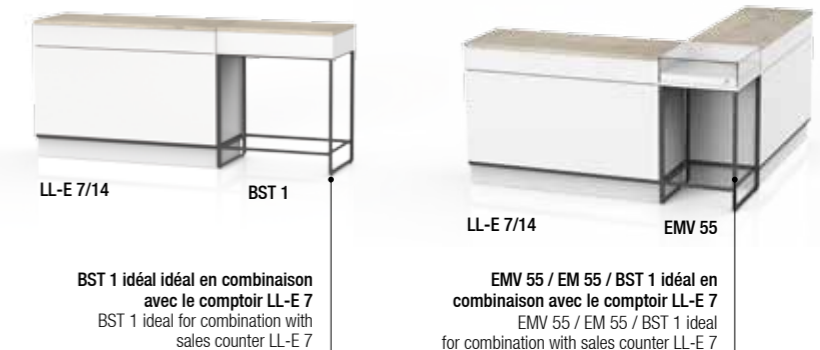

- 04** EM 55  
550 x 1035 x 550 mm  
M2/37.04.05.00 **1.055,00 €**
- 05** BST 1  
875 x 1035 x 550 mm  
M2/37.04.08.00/01 **1.435,00 €**

Ajout vitrine verrouillable en verre  
Lockable glass showcase

Exemples d'utilisation:  
Examples of use: