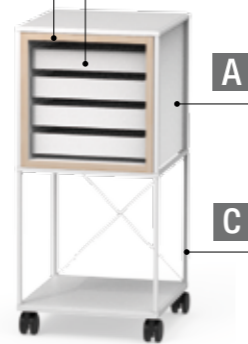

A Plateaux amovibles  
Removable trays  
B

01 CR-SET TR0-CD 01

02 CR-SET TR0-CD 04

03 CR-SET TR0-CD 02

04 CR-SET TR-CD 03

Couleurs individuelles  
sur demande  
Customized colours  
available on request

05 BT 5/7

A A  
B B

06 BT 5/10

Habillages latéraux  
en option  
Side panel optional

07 BT 4/7

A  
B C

08 BT 4/10

Plateaux amovibles  
Removable trays

## TROLLEYS & PLATEAUX TROLLEYS & TRAYS

L'organisation est la clé de l'efficacité. Avec nos plateaux, vous êtes bien organisé, car ils sont parfaits comme espace de rangement supplémentaire et pour trier vos marchandises. De même, vous trouverez certains modèles, qui sont également idéaux comme plateau de présentation.