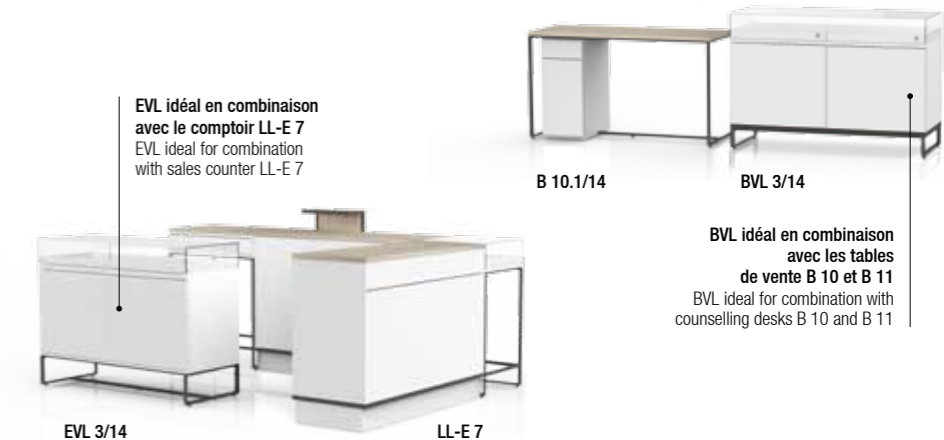

Exemple d'utilisation:
Example of use: