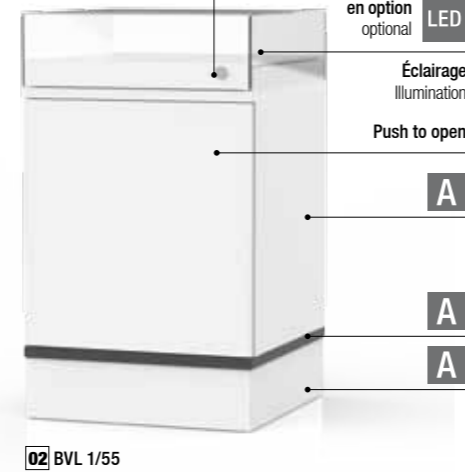

07 BT 4/7

avec 7 plateaux with 7 trays  
372 x 825 x 325 mm 70 944,00 €  
M2/20.04.07.00/01

08 BT 4/10

avec 10 plateaux with 10 trays  
372 x 1096 x 325 mm 100 1.194,00 €  
M2/20.04.10.00/01

Plateau amovible en bois, laqué noir ou blanc, avec insert blanc, en mousse, pour lunettes en position inclinée  
Tray made of wood, glossy white, lacquered in black or white, with white insert, made of foam, for spectacles in an inclined position

09 BTI 4 pour 10 lunettes for 10 spectacles

305 x 321 x 50 mm

noir black M2/20.04.00.00/01 53,00 €  
blanc white M2/20.04.00.01/01 53,00 €

Ajout vitrine verrouillable en verre  
Lockable glass showcase

02 BVL 1/55

Vitrine BVL / EVL avec 2 portes et 1 tablette.  
Corps en dérivé de bois peint, disponibles dans divers décors. Cadre métallique en acier époxy noir (blanc sur demande). Avec ajout vitrine verrouillable en verre clair, transparent. En option avec éclairage LED.