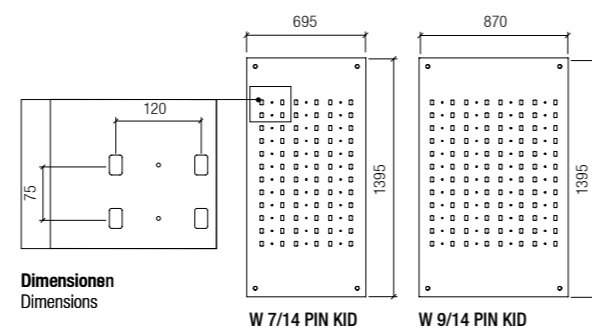

01 MO W 50/14 PIN 520 x 1395 mm ouvert open M0.03.01.50.14.04 327,00 €	03 MO W 70/14 PIN 695 x 1395 mm ouvert open M0.03.01.70.14.04 454,00 €	05 MO W 87/14 PIN 870 x 1395 mm ouvert open M0.03.01.87.14.04 582,00 €	09 MO W 70/21 PIN 695 x 2095 mm ouvert open M0.03.01.70.21.04 618,00 €
02 MO W 50/14 MONO 520 x 1395 mm verrouillable lockable M0.04.01.50.14.04 753,00 €	04 MO W 70/14 MONO 695 x 1395 mm verrouillable lockable M0.04.01.70.14.04 1.095,00 €	06 MO W 87/14 MONO 870 x 1395 mm verrouillable lockable M0.04.01.87.14.04 1.436,00 €	10 MO W 70/21 MONO 695 x 2095 mm verrouillable lockable M0.04.01.70.21.04 1.339,00 €
07 MO W 50/21 PIN 520 x 2095 mm ouvert open M0.03.01.50.21.04 447,00 €	08 MO W 50/21 MONO 520 x 2095 mm verrouillable lockable M0.04.01.50.21.04 927,00 €	11 MO W 87/21 PIN 870 x 2095 mm ouvert open M0.03.01.87.21.04 788,00 €	12 MO W 87/21 MONO 870 x 2095 mm verrouillable lockable M0.04.01.87.21.04 1.748,00 €

Dimensionen
Dimensions

W 7/14 PIN KID

W 9/14 PIN KID

Panneau perforé en acrylique, dualsatin, en 2 tailles, avec divers motifs imprimés sur le verso, équipé de supports PIN en acier nickelé. Inclus fixations murales.