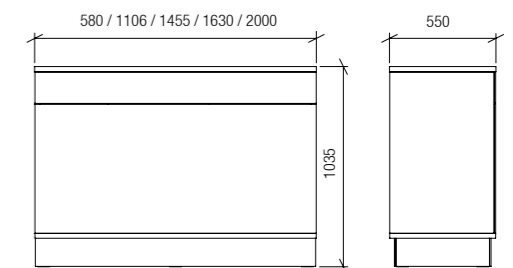

LL-E 7/6 LL-E 7/12 LL-E 7/14 LL-E 7/16 LL-E 7/20