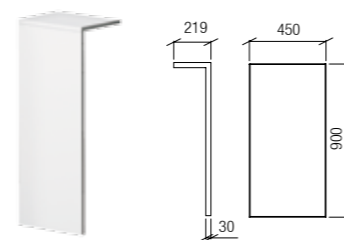

LL-E 7 comptoir:
Corps en dérivé de bois peint. Plateau, habillages avant et latéraux en dérivé de bois peint, disponibles dans divers décors. Ajout frontal disponible comme accessoire.

LL-E 7 sales counter:
Corpus made of white coated derived timber product. Table top, front and side covers made of coated derived timber product, available in different decorative surfaces. Facing panel available as an accessory.

LL-COMPTOIR LL-SALES COUNTER

La conception modulaire, les divers éléments de combinaison et la variété des couleurs et des matériaux font du LL-COMPTOIR la solution idéale pour toutes les exigences. Le comptoir, d'une hauteur ergonomique de 1035 mm et est proposé en différentes largeurs. L'intérieur du comptoir peut être assemblé en fonction de vos besoins fonctionnels.

Modular design, various combination elements and a wide range of colours and materials make LL-SALES COUNTER ideal for all requirements. The counter has an ergonomic height of 1035 mm and is offered in different widths. The interior of the counter can be assembled according to your functional requirements.