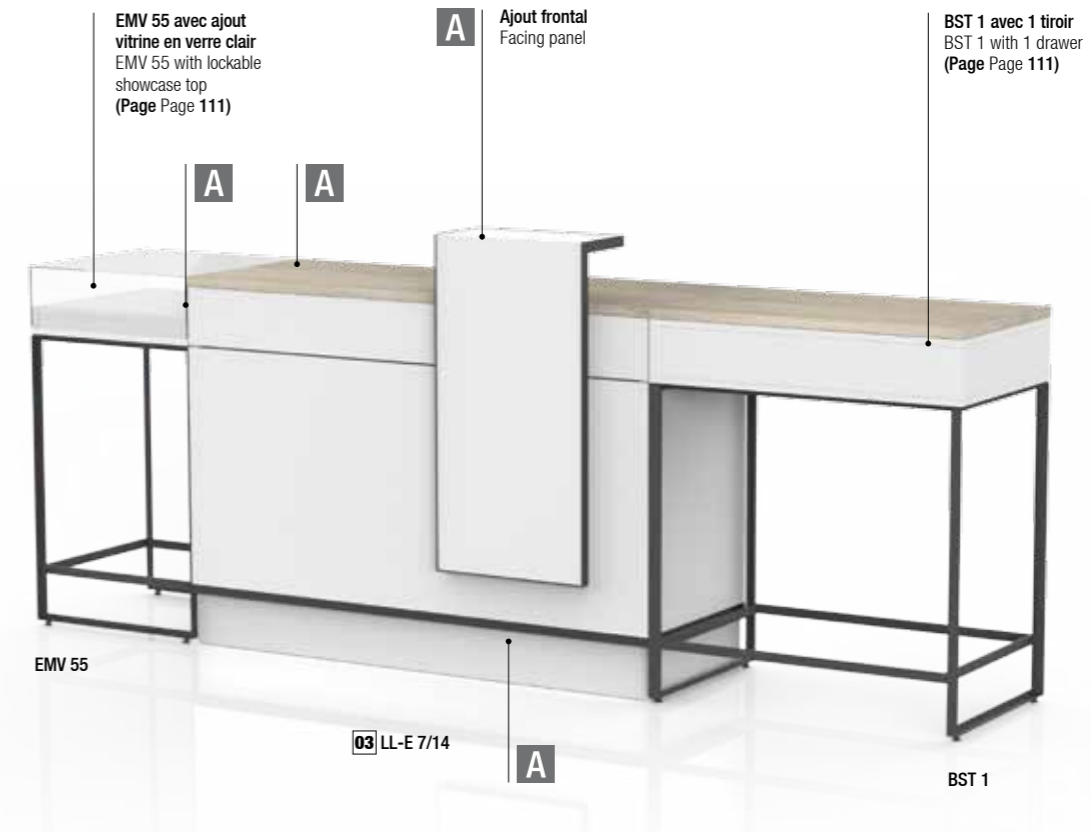

Vue avant:
Front view:

03 LL-E 7/14

Vue arrière:
Rear view:

L'agencement intérieur du comptoir peut être réalisé individuellement (voir pages 116 - 117)
The sales counter interior can be arranged individually (refer to pages 116 - 117)

LL-E 7 comptoir:
Corps en dérivé de bois peint. Plateau, habillages avant et latéraux en dérivé de bois peint, disponibles dans divers décors. Ajout frontal disponible comme accessoire.

LL-E 7 sales counter:
Corpus made of white coated derived timber product. Table top, front and side covers made of coated derived timber product, available in different decorative surfaces. Facing panel available as an accessory.

LL-COMPTOIR LL-SALES COUNTER

La conception modulaire, les divers éléments de combinaison et la variété des couleurs et des matériaux font du LL-COMPTOIR la solution idéale pour toutes les exigences. Le comptoir, d'une hauteur ergonomique de 1035 mm et est proposé en différentes largeurs. L'intérieur du comptoir peut être assemblé en fonction de vos besoins fonctionnels.

Modular design, various combination elements and a wide range of colours and materials make LL-SALES COUNTER ideal for all requirements. The counter has an ergonomic height of 1035 mm and is offered in different widths. The interior of the counter can be assembled according to your functional requirements.