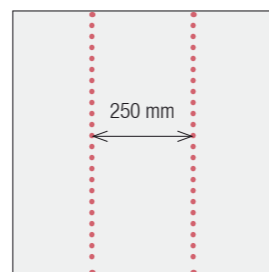

VITRINE [SHOP WINDOW]

ARRAY SYSTÈME POUR VITRINE SHOP WINDOW SYSTEM

Le système de décoration modulable ARRAY pour votre vitrine peut être installé directement ou au moyen de crémaillère de montage. Des composants unitaires peuvent y être fixés en n'importe quelle quantité et position. Diverses formations sont possibles grâce à chaque nouvel agencement des boules décoratives sans toutefois changer la construction de base. Grâce à la construction élancée, la présentation des produits est mise en valeur d'une manière optimale.

Trame recommandée
Recommended grid

01
Crémaillère de montage pour ARRAY SYSTEM, profilé aluminium époxy argenté, découpe sur mesure, au mètre (max. 2500 mm)
Mounting rail for ARRAY SYSTEM, silver-coloured anodized speed frame, cut by measure, sold by metre (max. 2500 mm)

Longueur Length
3500 mm 26.00.00.02 **46,80 €**

03
Étagère incurvée (forme en U) en acrylique dualsatin, inclus adaptateur
Bent shelf (U-shape) made of acrylic glass, dualsatin, including adapter

200 x 200 x 200 mm 26.00.00.10 **42,10 €**