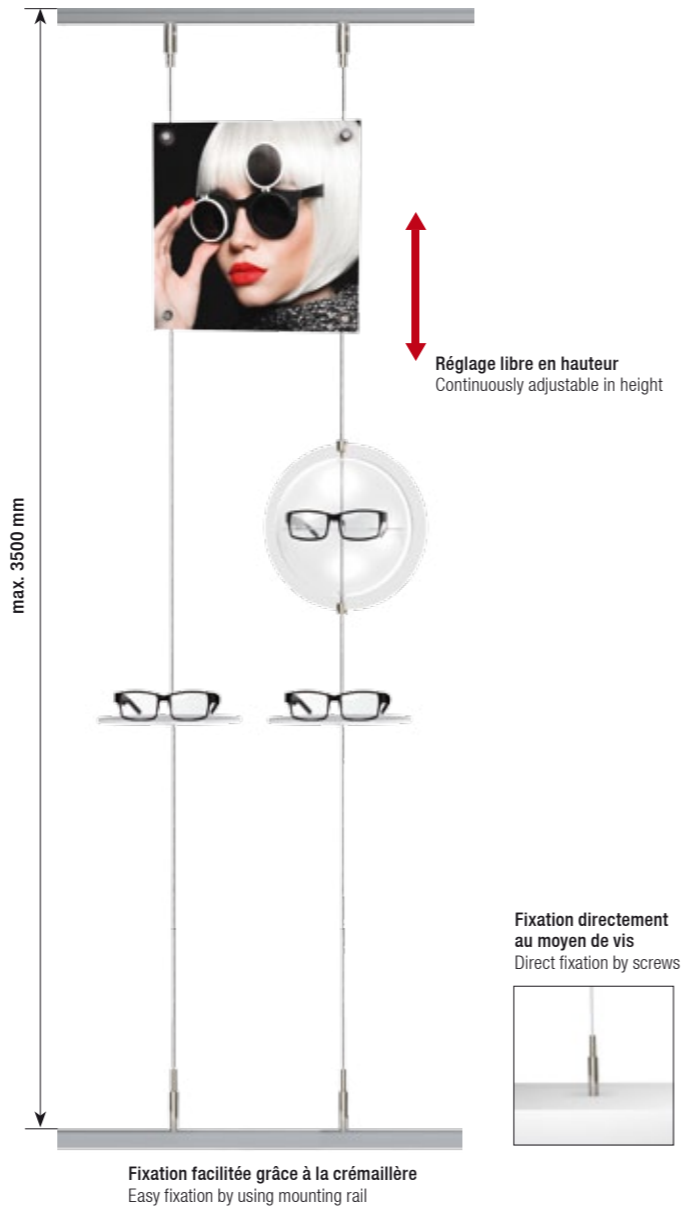

VITRINE [SHOP WINDOW]

ARRAY SYSTÈME POUR VITRINE SHOP WINDOW SYSTEM

Le système de décoration modulable ARRAY pour votre vitrine peut être installé directement ou au moyen de crémaillère de montage. Des composants unitaires peuvent y être fixés en n'importe quelle quantité et position. Diverses formations sont possibles grâce à chaque nouvel agencement des boules décoratives sans toutefois changer la construction de base. Grâce à la construction élancée, la présentation des produits est mise en valeur d'une manière optimale.

The flexible decoration system ARRAY for your window can be attached directly or by using mounting rails. Individual components can be mounted onto it in any quantity and position. Countless formations result from easy re-arrangement of the decorative balls without a necessary change of the basic construction. Due to the filigree construction, the goods will be presented optimally to the fore.

40 x 20 mm 22.00.00.00 **28,80 €**

02
Ensemble de montage en fil d'acier, à découper soi-même, inclus fixation entre sol et plafond
Mounting set made of steel wire for individual cutting, including fixation for mounting between floor and ceiling

Longueur Length
3500 mm 26.00.00.02 **46,80 €**

03
Étagère incurvée (forme en U) en acrylique dualsatin, inclus adaptateur
Bent shelf (U-shape) made of acrylic glass, dualsatin, including adapter

200 x 200 x 200 mm 26.00.00.10 **42,10 €**