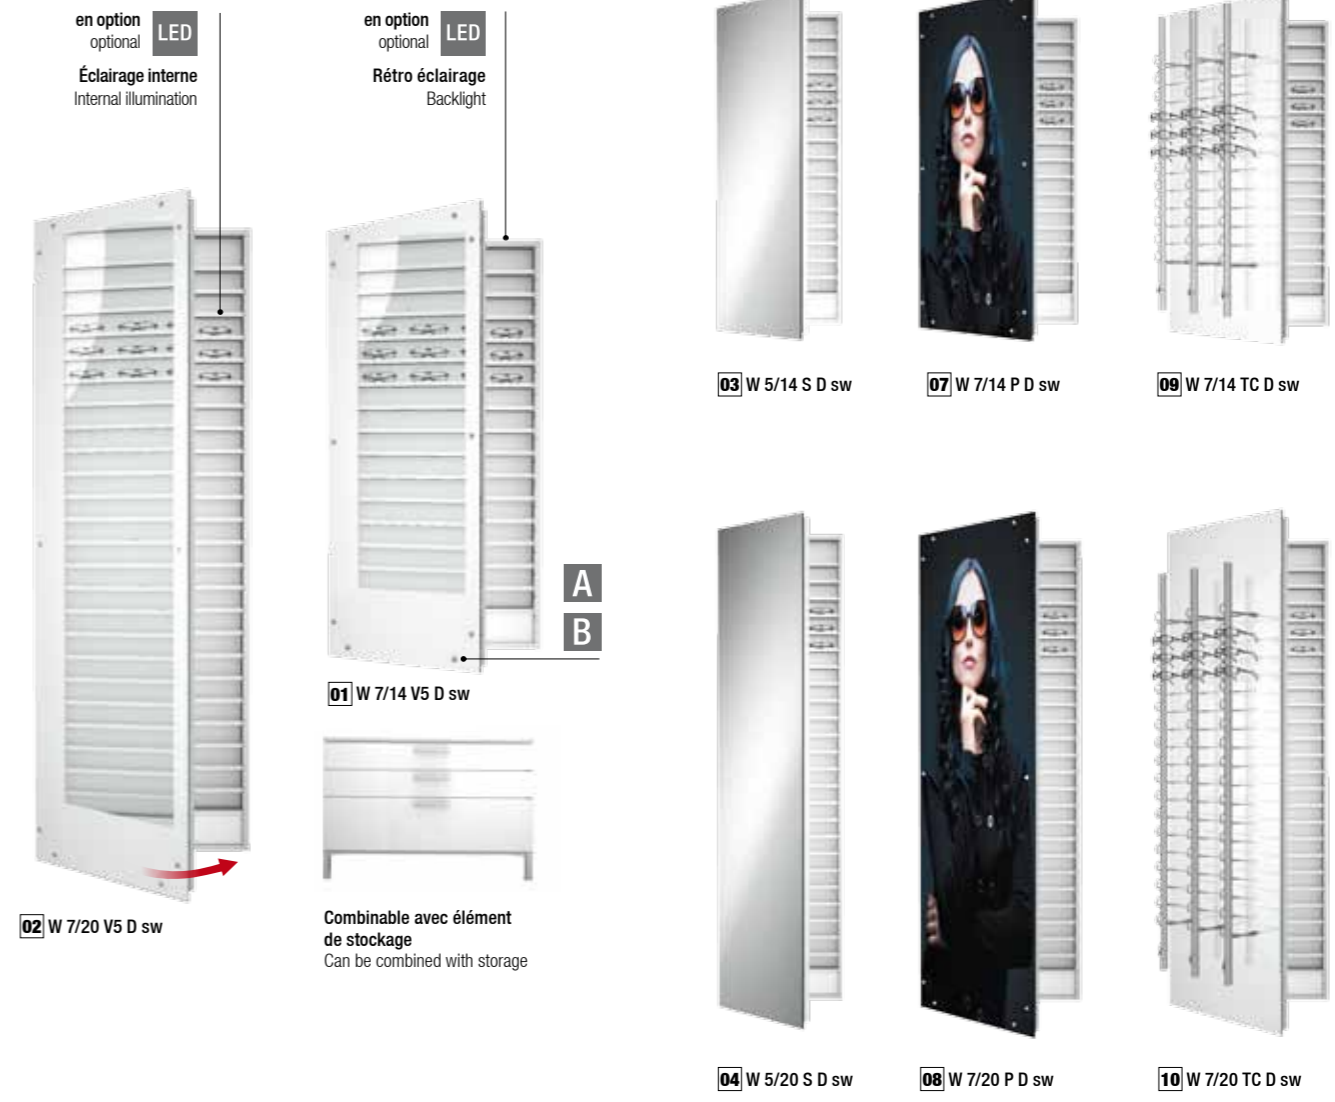

PRÉSENTATION MURALE [WALL DISPLAY]

PRÉSENTATION MURALE [WALL DISPLAY]

DEPOT PRÉSENTOIR AVEC PORTE DISPLAYS WITH DOOR

DEPOT est un „gain d'espace“ et combine élégance et présentation de lunettes avec stockage dans un minimum d'espace. La surface d'un magasin coûte cher et doit être exploitée du mieux possible! Le compartiment de stockage du présentoir peut être ouvert en le couissant latéralement après une légère rotation et donner ainsi accès aux produits.

DEPOT is a space-saving miracle and combines spectacle display with storage room in an elegant way. Because shop area is expensive you must profit from it at the best! The front panels can be opened and thus give you the opportunity to display and have access to the contained products in the back.

03
Support lunettes pour tablette
Spectacle display for shelves
M2/41.44.03.00 **6,00 €**

Présentoir avec porte et espace de stockage derrière: Corps en dérivé de bois peint, avec re-spectivement 24 ou 15 tablettes métalliques époxy blanc. Panneau frontal en acrylique.

Displays with door and storage space behind: basic corpus made of white derived timber product, with 24 respectively 15 white coated metal shelves. Front panel made of acrylic glass.

Avec décor frontal:
With front decor: