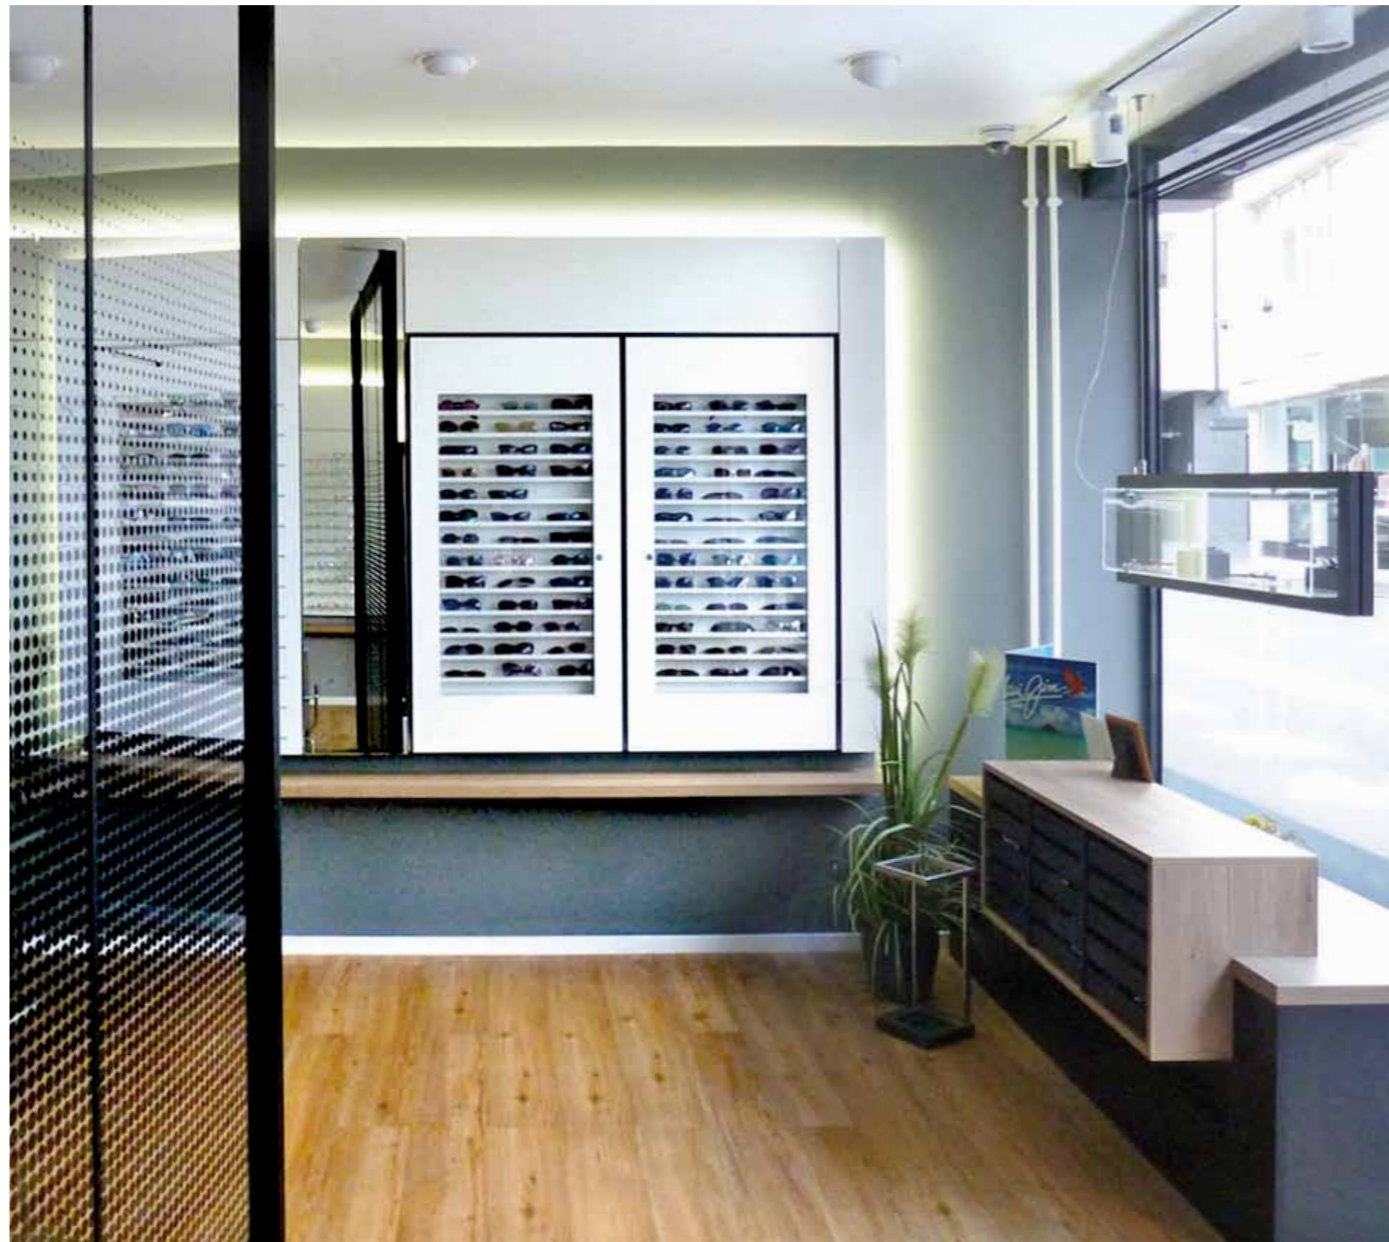

PRÉSENTATION MURALE [WALL DISPLAY]

PRÉSENTATION MURALE [WALL DISPLAY]

DEPOT PRÉSENTOIR AVEC PORTE DISPLAYS WITH DOOR

DEPOT est un „gain d'espace“ et combine élégance et présentation de lunettes avec stockage dans un minimum d'espace. La surface d'un magasin coûte cher et doit être exploitée du mieux possible! Le compartiment de stockage du présentoir peut être ouvert en le couissant latéralement après une légère rotation et donner ainsi accès aux produits.

DEPOT is a space-saving miracle and combines spectacle display with storage room in an elegant way. Because shop area is expensive you must profit from it at the best! The front panels can be opened and thus give you the opportunity to display and have access to the contained products in the back.

03
Support lunettes pour tablette
Spectacle display for shelves
M2/41.44.03.00 **6,00 €**

Présentoir avec porte et espace de stockage derrière: Corps en dérivé de bois peint, avec re-spectivement 24 ou 15 tablettes métalliques époxy blanc. Panneau frontal en acrylique.

Displays with door and storage space behind: basic corpus made of white derived timber product, with 24 respectively 15 white coated metal shelves. Front panel made of acrylic glass.

Avec décor frontal:
With front decor: