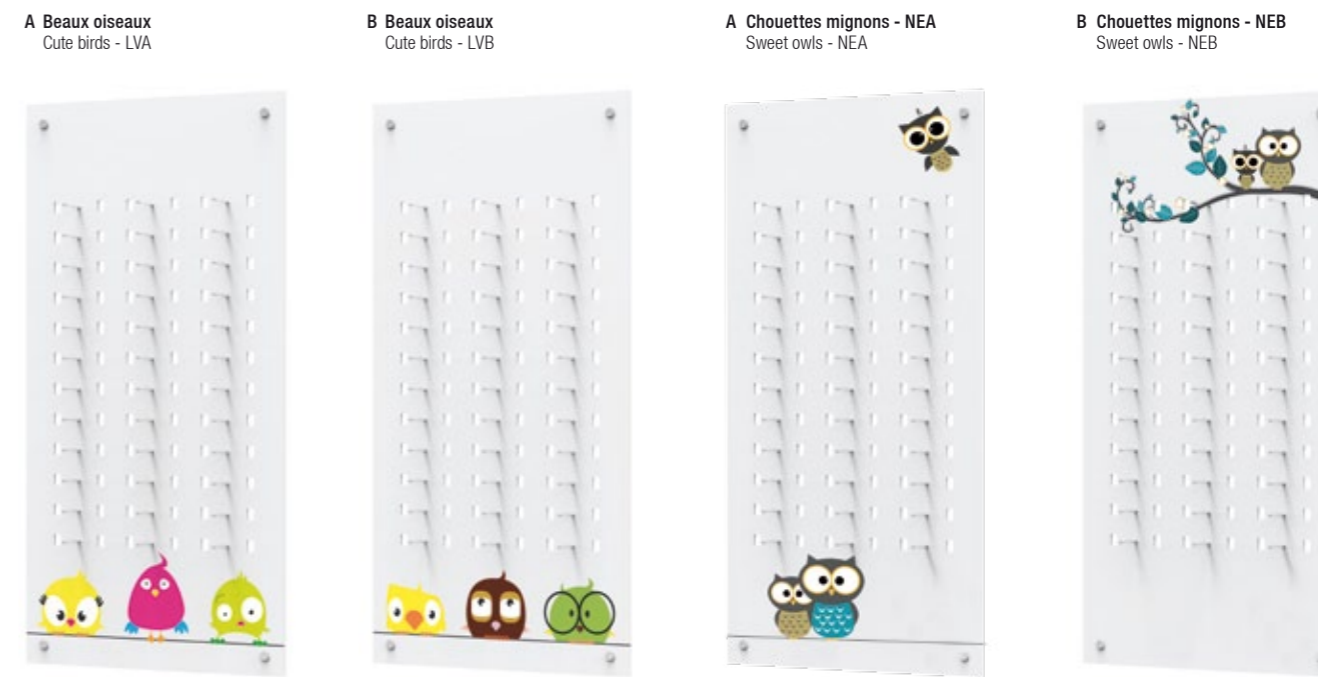

PRÉSENTATION MURALE [WALL DISPLAY]

PRÉSENTATION MURALE [WALL DISPLAY]

01 W 7/14 PIN KID

AUTRES MOTIFS SUR DEMANDE
MORE MOTIFS ON REQUEST

Les enfants aiment les couleurs multiples, fortes et les motifs drôles. Avec les panneaux spéciaux pour enfants, choisir ses lunettes sera pour vos petits clients une partie de plaisir. Les panneaux en acrylique dualsatin, aussi bien adaptés pour les benjamins, les minimes que pour les juniors, sont disponibles en hauteur réduite.

Children love colourful, strong colours and funny motifs. With these panels, especially designed for children, choosing spectacles is pure fun for the young ones. The acrylic glass panels in dualsatin are suitable for children at nursery school- and junior school age and as a version for juniors available in low height.

Panneau perforé en acrylique, dualsatin, en 2 tailles, avec divers motifs imprimés sur le verso, équipé de supports PIN en acier nickelé. Inclus fixations murales.

Perforated acrylic glass panel, dualsatin, thickness 8 mm, in 2 dimensions, printed with different motifs on the backside, fitted with PIN supports. Available in different dimensions. Including wall mounting kits.

01 W 7/14 PIN KID 695 x 1395 mm	36
M2/13.70.14.00/01	576,00 €
01 W 9/14 PIN KID 870 x 1395 mm	48
M2/13.90.14.00/01	804,00 €

Note:
Veuillez préciser le motif lors de la commande.
Autres motifs sur demande.