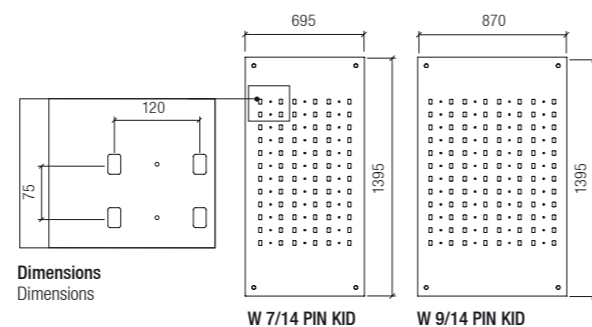

PRÉSENTATION MURALE [WALL DISPLAY]

PRÉSENTATION MURALE [WALL DISPLAY]

01 W 7/14 PIN KID

AUTRES MOTIFS SUR DEMANDE
MORE MOTIFS ON REQUEST

Les enfants aiment les couleurs multiples, fortes et les motifs drôles. Avec les panneaux spéciaux pour enfants, choisir ses lunettes sera pour vos petits clients une partie de plaisir. Les panneaux en acrylique dualsatin, aussi bien adaptés pour les benjamins, les minimes que pour les juniors, sont disponibles en hauteur réduite.

Panneau perforé en acrylique, dualsatin, en 2 tailles, avec divers motifs imprimés sur le verso, équipé de supports PIN en acier nickelé. Inclus fixations murales.

Perforated acrylic glass panel, dualsatin, thickness 8 mm, in 2 dimensions, printed with different motifs on the backside, fitted with PIN supports. Available in different dimensions. Including wall mounting kits.

01 W 7/14 PIN KID 695 x 1395 mm	36
M2/13.70.14.00/01	576,00 €
01 W 9/14 PIN KID 870 x 1395 mm	48
M2/13.90.14.00/01	804,00 €

Note:
Veuillez préciser le motif lors de la commande.
Autres motifs sur demande.