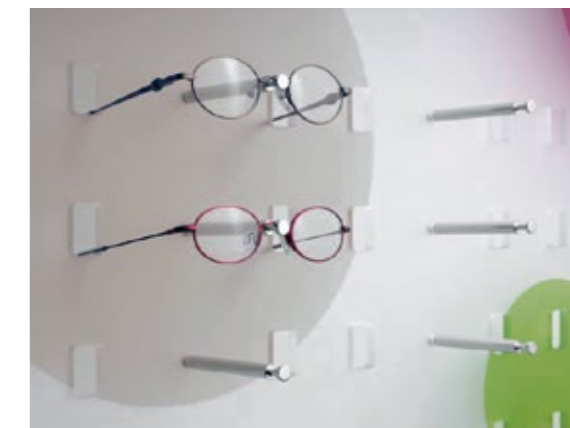

Exemple d'utilisation
Example of use