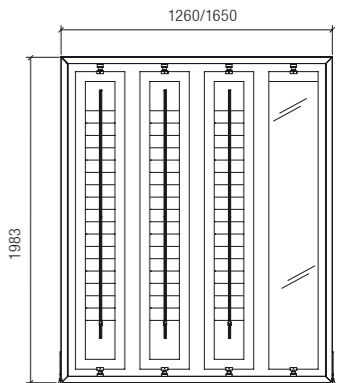

ASIS 3/S ASIS 3/P
ASIS 4/S ASIS 4/P

! Sans décoration. Veuillez l'indiquer lors de la commande couleurs & matériaux. Conception personnalisée sur demande.
Without decoration. Please state colours and materials when ordering. Customized design on request.