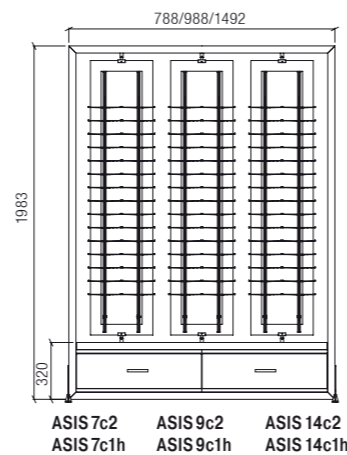

04 ASIS 9c1h
988 x 1983 x 450 mm 120 42
8x TC 15H pour 120 lunettes for 120 spectacles

Ouvert Open M2/13.00.04.20 2.385,00 €
Verrouillable Lockable M2/13.00.04.21 2.825,00 €

05 ASIS 14c2
1492 x 1983 x 450 mm 180 + [96]
12x TC 15H pour 180 lunettes for 180 spectacles

Ouvert Open M2/13.00.05.10 3.915,00 €
Verrouillable Lockable M2/13.00.05.11 4.609,00 €

06 ASIS 14c1h
1492 x 1983 x 450 mm 180 64
12x TC 15H pour 180 lunettes for 180 spectacles

Ouvert Open M2/13.00.05.20 3.680,00 €
Verrouillable Lockable M2/13.00.05.21 4.373,00 €