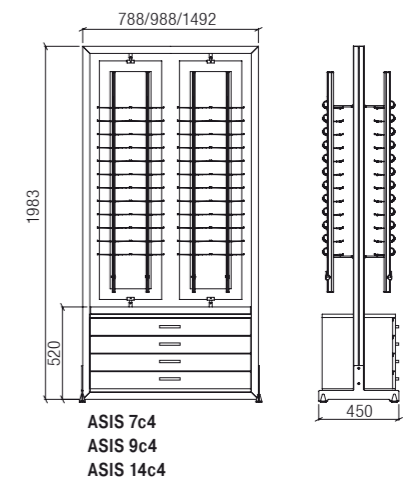

07 ASIS 7c4
788 x 1983 x 450 mm 72 + [96]
6x TC 12H pour 72 lunettes for 72 spectacles

Ouvert Open M2/10.70.00.01/01 2.431,00 €
Verrouillable Lockable M2/10.70.00.02/01 2.708,00 €

08 ASIS 9c4
988 x 1983 x 450 mm 96 + [120]
8x TC 12H pour 96 lunettes for 96 spectacles

Ouvert Open M2/10.90.00.01/01 2.794,00 €
Verrouillable Lockable M2/10.90.00.02/01 3.163,00 €

09 ASIS 14c4
1492 x 1983 x 450 mm 144 + [192]
12x TC 12H pour 144 lunettes for 144 spectacles

Ouvert Open M2/10.14.00.01/01 4.499,00 €
Verrouillable Lockable M2/10.14.00.02/01 5.053,00 €