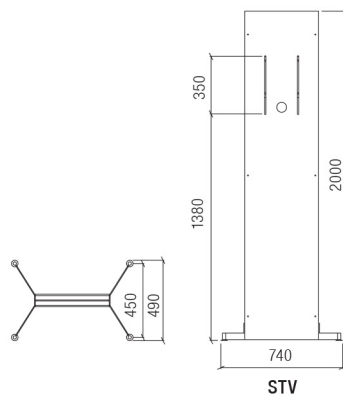

01
VESA adaptateur pour montage TV
 avec distance des trous 400 x 400 mm
 VESA adapter for TV assembling with hole
 spacing of 400 x 400 mm

M2/00.03.03.00 **98,00 €**

TV-Rack:
 cadre en profilé d'aluminium époxy argenté,
 plaque de montage réglable en hauteur,
 pour écran plat et piétement en acier époxy
 argenté. Habillages frontal et arrière en
 acrylique, disponible dans 3 couleurs.

TV rack:
 Frame made of silver-coloured anodized speed
 frame, height adjustable mounting plate for
 flat screens and pedestals made of silver-coloured
 coated steel. Front and back cover in acrylic
 glass, available in 3 colours.

07 STV
 740 x 2000 x 450 mm

M2/00.03.02.00 **598,00 €**