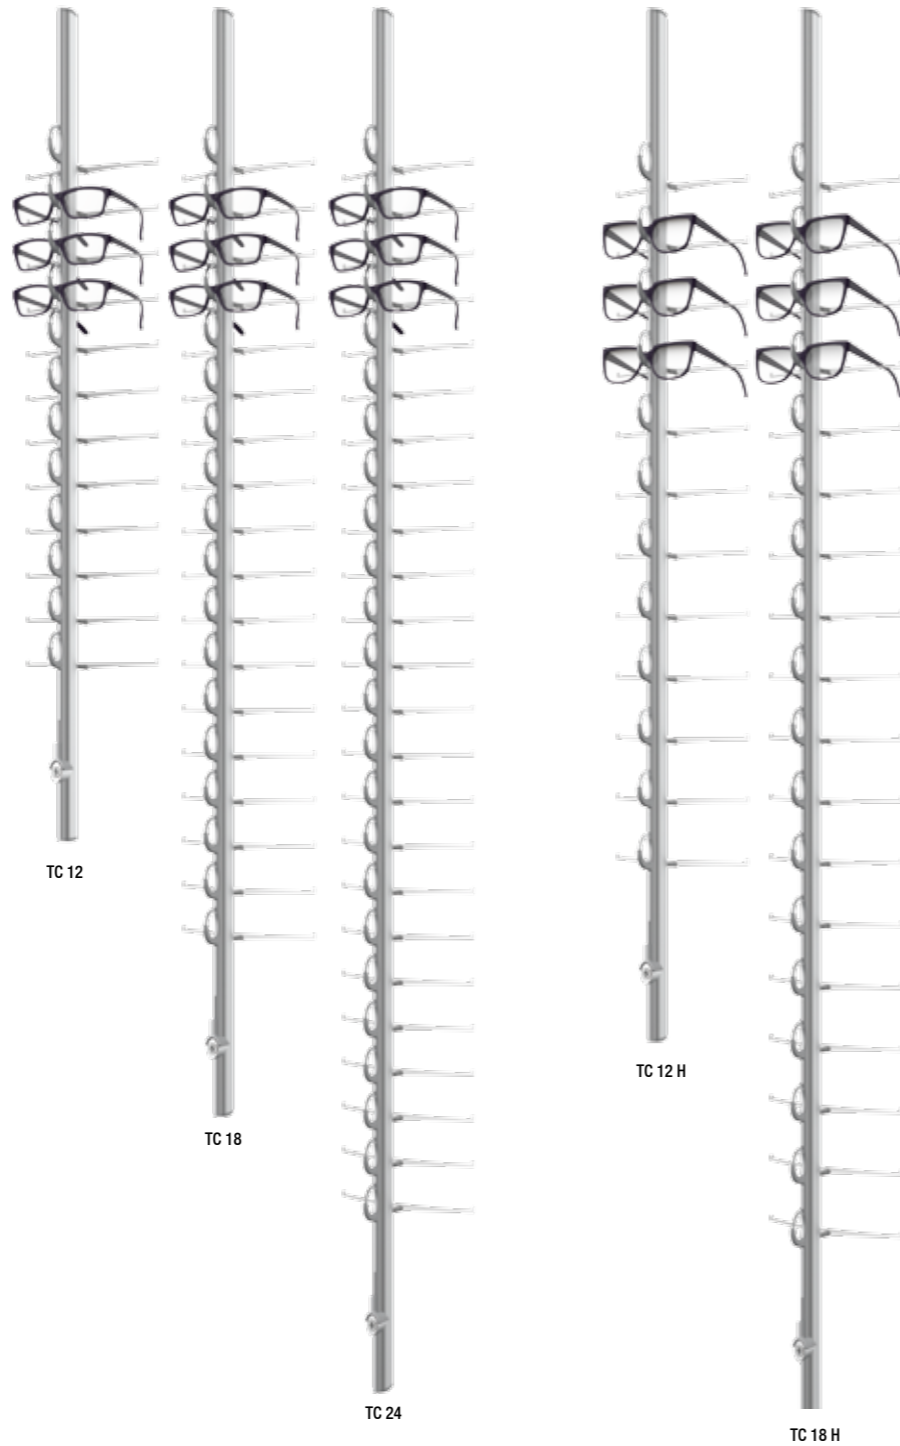

TC 12 Longueur Length 1000 mm pour 12 lunettes for 12 spectacles

Ouvert Open 29.12.55.10/01 **60,00 €**
Verrouillable Lockable 29.12.55.11/01 **123,00 €**

TC 18 Longueur Length 1330 mm pour 18 lunettes for 18 spectacles

Ouvert Open 29.18.55.10/01 **84,00 €**
Verrouillable Lockable 29.18.55.11/01 **161,00 €**

TC 24 Longueur Length 1660 mm pour 24 lunettes for 24 spectacles

Ouvert Open 29.24.55.10/01 **108,00 €**
Verrouillable Lockable 29.24.55.11/01 **192,00 €**

Espacement entre lunettes: 75 mm
Distance between spectacles: 75 mm

02
TUBIX CIRCO H, colonne pour lunettes, en aluminium et plastique, ouvert ou verrouillable.
TUBIX CIRCO H, single rod for spectacles, made of aluminium and plastics, open or lockable.

TC 12 H Longueur Length 1240 mm pour 12 lunettes for 12 spectacles

Ouvert Open 29.12.75.10/01 **84,00 €**
Verrouillable Lockable 29.12.75.11/01 **136,00 €**

TC 18 H Longueur Length 1690 mm pour 18 lunettes for 18 spectacles

Ouvert Open 29.18.75.10/01 **103,00 €**
Verrouillable Lockable 29.18.75.11/01 **173,00 €**

Mode opératoire
Mode of operation

Le mouvement rotatif protège les montures des dégâts. Les crochets des fermoirs disparaissent complètement lors de l'ouverture.
Rotative closing motion protects the merchandise from damage. Locking bar disappears completely when single rod opens.