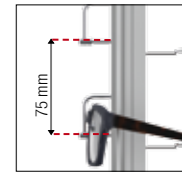

Espacement entre lunettes: 55 mm
Distance between spectacles: 55 mm

01
Mini-TUBIX, colonne pour lunettes, en aluminium, anodisé, ouvert ou verrouillable.
Mini TUBIX, single rod for spectacles, made of aluminium, anodized, open or lockable.

MTE 12 Longueur Length 840 mm pour 12 lunettes for 12 spectacles

Ouvert Open 27.12.55.00 **57,00 €**
Verrouillable Lockable 27.12.55.05 **119,00 €**

MTE 18 Longueur Length 1170 mm pour 18 lunettes for 18 spectacles

Ouvert Open 27.18.55.00 **90,00 €**
Verrouillable Lockable 27.18.55.05 **157,00 €**

MTE 24 Longueur Length 1500 mm pour 24 lunettes for 24 spectacles

Ouvert Open 27.24.55.00 **112,00 €**
Verrouillable Lockable 27.24.55.05 **192,00 €**