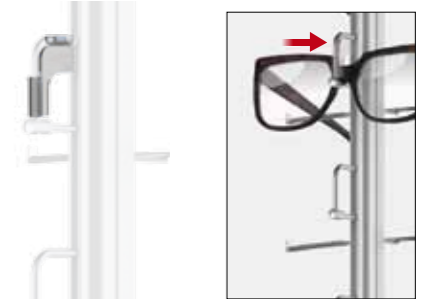

Mode opératoire  
Mode of operation

Mouvement linéaire des gâches : ceux-ci sont guidés vers le haut lors de l'ouverture  
Linear movement of the locking bars: these are lifted upwards when opening.

**03**  
Fixation murale, par paire, pour placoplâtre/brique/bois  
Wall mounting kit, one pair, for mounting onto plasterboard/brickwork/wood

27.18.11.05 **23,00 €**

**04**  
Fixation murale, par paire, pour panneau acrylique  
Wall mounting kit, one pair, for mounting onto acrylic glass

27.18.10.01 **23,00 €**

**05**  
Clip de sécurité pour MTE HX, synthétique transparent. Veuillez commander séparément!  
Reduction clip for MTE HX, transparent plastic insert, specially for smaller frames. Please order separately!

27.00.00.01 **0,40 €**

**06**  
Miroir „Snap in“, inclinaison réglable  
Mirror „Snap in“, inclination adjustable

130 x 100 x 45 mm 27.18.01.04 **48,00 €**

**07**  
Plaque logo „Snap in“ pour logos interchangeables, en acrylique, glossy white et transparent  
Signboard „Snap in“, for exchangeable logos, made of acrylic glass, glossy white and transparent