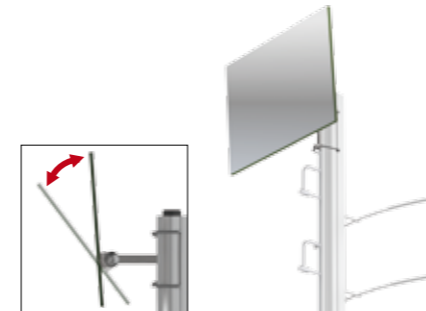

Mode opératoire  
Mode of operation

Mouvement linéaire des gâches : ceux-ci sont guidés vers le haut lors de l'ouverture  
Linear movement of the locking bars: these are lifted upwards when opening.

**03**  
Fixation murale, par paire, pour placoplâtre/brique/bois  
Wall mounting kit, one pair, for mounting onto plasterboard/brickwork/wood

27.18.11.05 **23,00 €**

**04**  
Fixation murale, par paire, pour panneau acrylique  
Wall mounting kit, one pair, for mounting onto acrylic glass

27.18.10.01 **23,00 €**

**05**  
Clip de sécurité pour MTE HX, synthétique transparent. Veuillez commander séparément!  
Reduction clip for MTE HX, transparent plastic insert, specially for smaller frames. Please order separately!

27.00.00.01 **0,40 €**

**06**  
Miroir „Snap in“, inclinaison réglable  
Mirror „Snap in“, inclination adjustable

130 x 100 x 45 mm 27.18.01.04 **48,00 €**

**07**  
Plaque logo „Snap in“ pour logos interchangeables, en acrylique, glossy white et transparent  
Signboard „Snap in“, for exchangeable logos, made of acrylic glass, glossy white and transparent