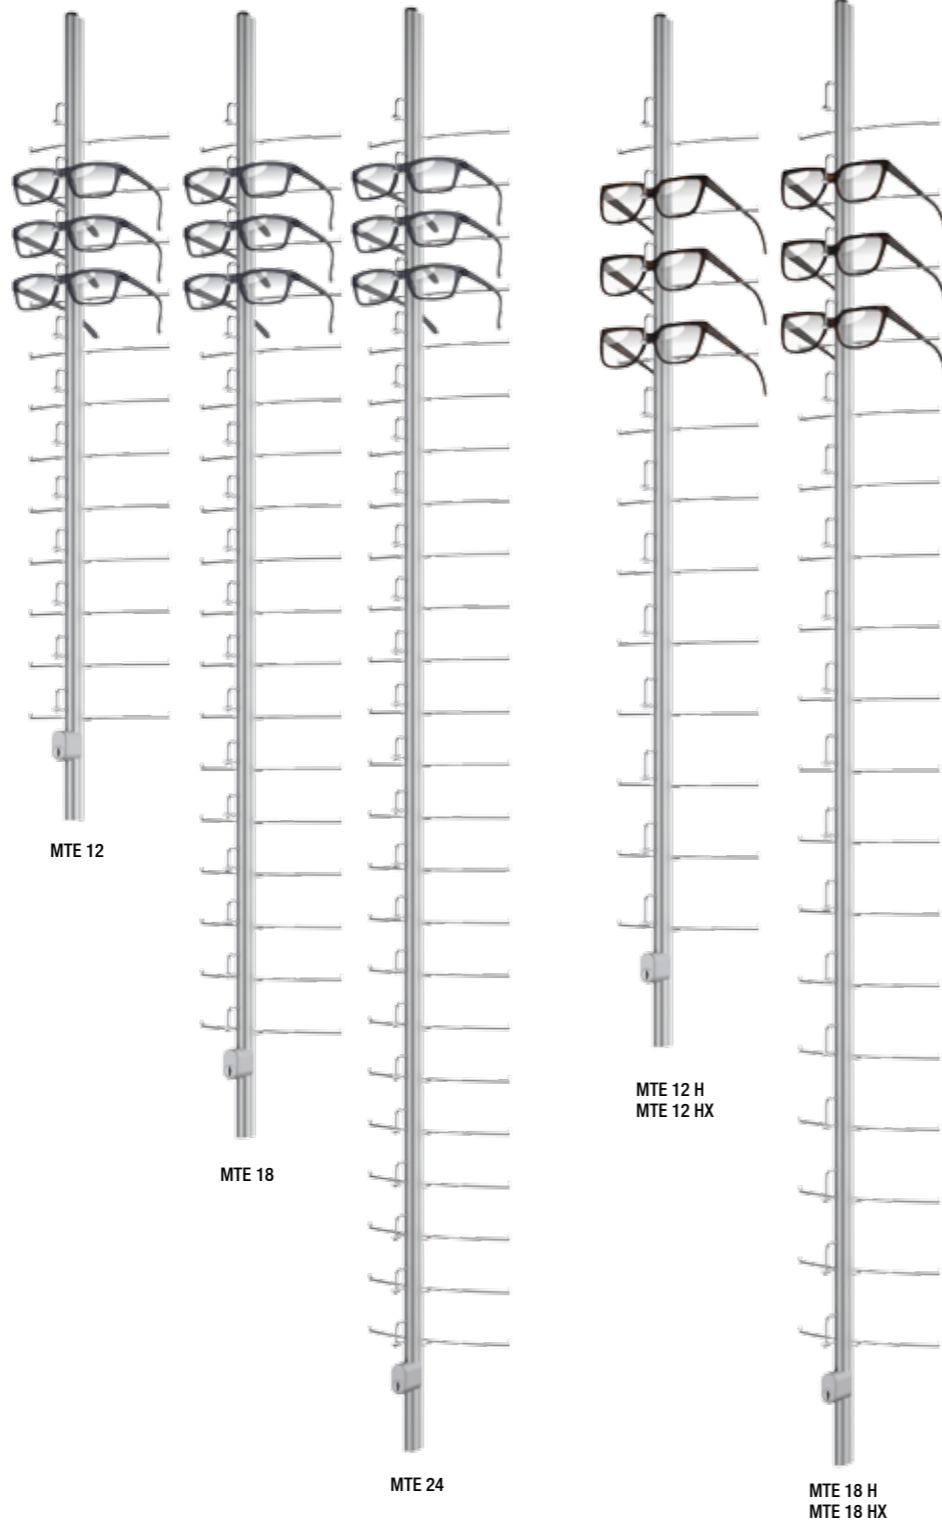

**MTE 12** Longueur Length 840 mm pour 12 lunettes for 12 spectacles

Ouvert Open 27.12.55.00 **57,00 €**  
Verrouillable Lockable 27.12.55.05 **119,00 €**

**MTE 18** Longueur Length 1170 mm pour 18 lunettes for 18 spectacles

Espacement entre lunettes: 75 mm  
Distance between spectacles: 75 mm

Fermeur grande hauteur HX pour (solaires) lunettes à arcade haute  
High locking bars HX for (sun) glasses with high bridges

**02**  
Mini-TUBIX H, colonne pour lunettes, en aluminium, anodisé, ouvert ou verrouillable.  
Mini-TUBIX H, single rod for spectacles, made of aluminium, anodized, open or lockable.

**MTE 12 H** Longueur Length 1060 mm pour 12 lunettes for 12 spectacles

Ouvert Open 27.12.75.00 **60,00 €**

**MTE 18 H** Longueur Length 1510 mm pour 18 lunettes for 18 spectacles

Ouvert Open 27.18.75.00 **92,00 €**

**MTE 12 HX** Longueur Length 1074 mm pour 12 lunettes for 12 spectacles

Verrouillable Lockable 27.12.65.05 **128,00 €**

**MTE 18 HX** Longueur Length 1524 mm pour 18 lunettes for 18 spectacles

Verrouillable Lockable 27.18.65.05 **172,00 €**