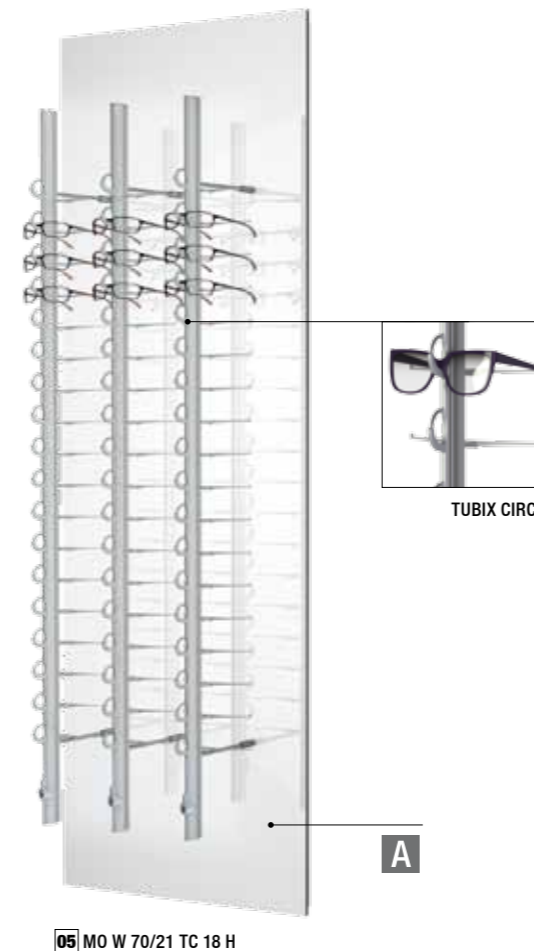

PRÉSENTATION MURALE [WALL DISPLAY]

PRÉSENTATION MURALE [WALL DISPLAY]

01 MO W 50/14 TC 12 H    02 MO W 70/14 TC 12 H    03 MO W 87/14 TC 12 H

Combinable avec élément de stockage  
Can be combined with storage

## TUBIX CIRCO PANNEAUX MURAUX WALL PANELS

TUBIX CIRCO est un système innovant et verrouillable de présentation avec fermoir rotatif. Le point fort: les crochets du fermoir disparaissent complètement lors de l'ouverture dans le fin profilé en aluminium, laissant ainsi un accès maximum. Le client souhaite avoir un grand confort de manipulation lors de l'essayage des lunettes, afin d'accéder facilement et aisément aux montures et les remettre en place.

TUBIX CIRCO is an innovative, lockable presentation system with rotating locking bars. The benefit is: The locking bars disappear completely into the fine speed frame when opened, while the opening itself is enlarged to its maximum. This provides maximum comfort for the customer because spectacles can be selected and placed back quite easy and comfortable.