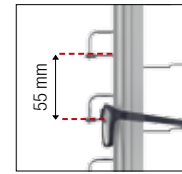

COMPOSANTS DE SYSTÈME
SYSTEM COMPONENTS