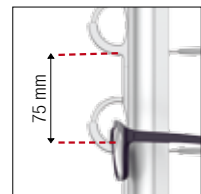

COMPOSANTS DE SYSTÈME  
SYSTEM COMPONENTS

Espacement entre lunettes: 55 mm  
Distance between spectacles: 55 mm

**01**  
TUBIX CIRCO, colonne pour lunettes, en aluminium et en plastique, ouvert ou verrouillable.  
TUBIX CIRCO, single rod for spectacles, made of aluminium and plastics, open or lockable.

**TC 12** Longueur Length 1000 mm pour 12 lunettes for 12 spectacles

Ouvert Open 29.12.55.10/01 **60,00 €**  
Verrouillable Lockable 29.12.55.11/01 **123,00 €**

**TC 18** Longueur Length 1330 mm pour 18 lunettes for 18 spectacles

Ouvert Open 29.18.55.10/01 **84,00 €**  
Verrouillable Lockable 29.18.55.11/01 **161,00 €**

**TC 24** Longueur Length 1660 mm pour 24 lunettes for 24 spectacles

Ouvert Open 29.24.55.10/01 **108,00 €**  
Verrouillable Lockable 29.24.55.11/01 **192,00 €**