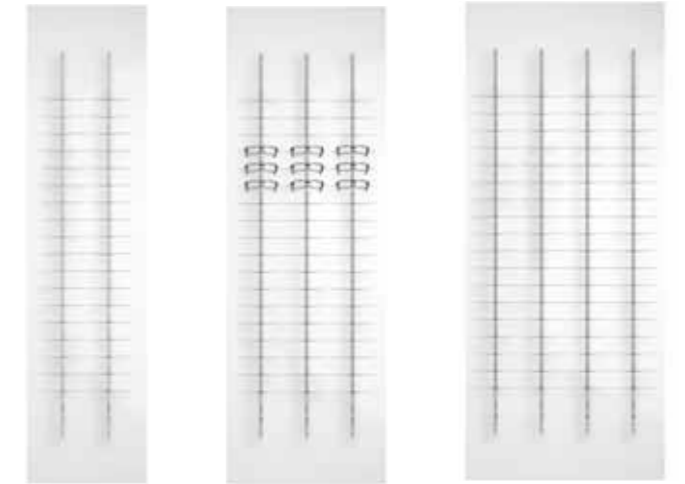

PRÉSENTATION MURALE [WALL DISPLAY]

PRÉSENTATION MURALE [WALL DISPLAY]

01 MO W 50/14 TC 12 H    02 MO W 70/14 TC 12 H    03 MO W 87/14 TC 12 H

Combinable avec élément de stockage  
Can be combined with storage

## TUBIX CIRCO PANNEAUX MURAUX WALL PANELS

TUBIX CIRCO est un système innovant et verrouillable de présentation avec fermoir rotatif. Le point fort: les crochets du fermoir disparaissent complètement lors de l'ouverture dans le fin profilé en aluminium, laissant ainsi un accès maximum. Le client souhaite avoir un grand confort de manipulation lors de l'essayage des lunettes, afin d'accéder facilement et aisément aux montures et les remettre en place.

TUBIX CIRCO is an innovative, lockable presentation system with rotating locking bars. The benefit is: The locking bars disappear completely into the fine speed frame when opened, while the opening itself is enlarged to its maximum. This provides maximum comfort for the customer because spectacles can be selected and placed back quite easy and comfortable.