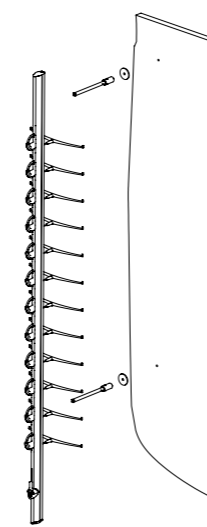

Mode opératoire:
Mode of operation:

Panneaux en acrylique, blanc mat, équipés avec des colonnes, ouvert ou verrouillable. Inclus structure MOSAIC.* Autres accessoires disponibles, veuillez commander séparément. Autres variantes disponibles sur demande.

Panels made of acrylic glass, matt white, fitted with single rods, open or lockable. MOSAIC substructure included.* Additional accessories available, please order separately. Additional variants available on request.

01 MO W 50/14 TC 12 H 520 x 1395 mm	ouvert open verrouillable lockable	MO.09.01.50.14.04 MO.09.02.50.14.04	429,00 € 527,00 €	24	04 MO W 50/21 TC 18 H 520 x 2095 mm	ouvert open verrouillable lockable	MO.09.01.50.21.04 MO.09.02.50.21.04	602,00 € 707,00 €	36
02 MO W 70/14 TC 12 H 695 x 1395 mm	ouvert open verrouillable lockable	MO.09.01.70.14.04 MO.09.02.70.14.04	609,00 € 754,00 €	36	05 MO W 70/21 TC 18 H 695 x 2095 mm	ouvert open verrouillable lockable	MO.09.01.70.21.04 MO.09.02.70.21.04	810,00 € 1.006,00 €	54
03 MO W 87/14 TC 12 H 870 x 1395 mm	ouvert open verrouillable lockable	MO.09.01.87.14.04 MO.09.02.87.14.04	788,00 € 982,00 €	48	06 MO W 87/21 TC 18 H 870 x 2095 mm	ouvert open verrouillable lockable	MO.09.01.87.21.04 MO.09.02.87.21.04	1.044,00 € 1.305,00 €	72

! * Pour une installation plus facile, nous recommandons les plaques de montage (référence article MO.00.00.00.02: 77,00 € par m²) et les couvercle latéral (référence article MO.00.00.00.01: 28,00 € par m). Veuillez commander séparément!
* For easier installation we recommend mounting plates (item no. MO.00.00.00.02: 77,00 Euro per m²) and lateral covers (item no. MO.00.00.00.01: 28,20 Euro per m). Please order separately!