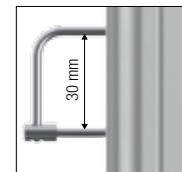

Espacement entre lunettes: 75 mm
Distance between spectacles: 75 mm

Fermeur grande hauteur HX pour (solaires) lunettes à arcade haute
High locking bars HX for (sun) glasses with high bridges

02
Mini-TUBIX H, colonne pour lunettes, en aluminium, anodisé, ouvert ou verrouillable.
Mini-TUBIX H, single rod for spectacles, made of aluminium, anodized, open or lockable.

MTE 12 H Longueur Length 1060 mm pour 12 lunettes for 12 spectacles

Ouvert Open 27.12.75.00 **60,00 €**

MTE 18 H Longueur Length 1510 mm pour 18 lunettes for 18 spectacles

Ouvert Open 27.18.75.00 **92,00 €**

MTE 12 HX Longueur Length 1074 mm pour 12 lunettes for 12 spectacles

Verrouillable Lockable 27.12.65.05 **128,00 €**

MTE 18 HX Longueur Length 1524 mm pour 18 lunettes for 18 spectacles

Verrouillable Lockable 27.18.65.05 **172,00 €**