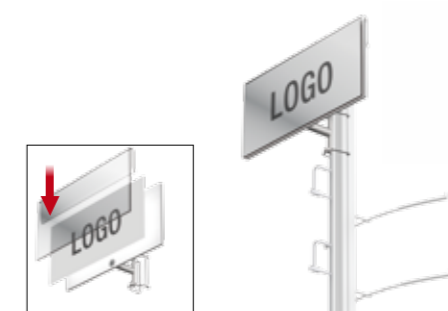

27.00.00.01 **0,40 €**

**06**  
Miroir „Snap in“, inclinaison réglable  
Mirror „Snap in“, inclination adjustable

130 x 100 x 45 mm 27.18.01.04 **48,00 €**

**07**  
Plaque logo „Snap in“ pour logos interchangeables, en acrylique, glossy white et transparent  
Signboard „Snap in“, for exchangeable logos, made of acrylic glass, glossy white and transparent

150 x 70 x 35 mm 27.03.11.01 **25,00 €**

**08**  
Plaque logo pour logos interchangeables, en acrylique, glossy white et transparent  
Signboard for exchangeable logos, made of acrylic glass, glossy white and transparent