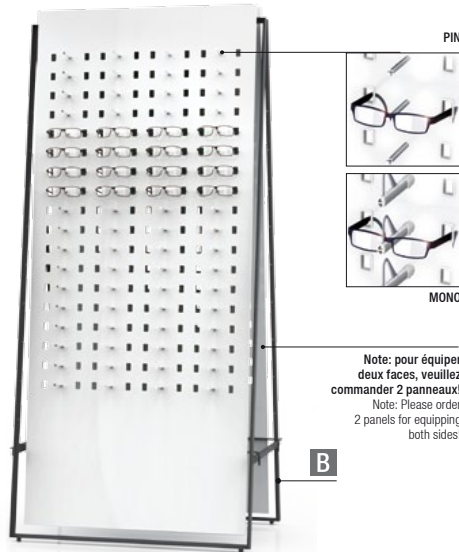

04 ALL 9 +
08 PPU 9/20 PIN / MONO
72

Note: pour équiper deux faces, veuillez commander 2 panneaux!
Note: Please order 2 panels for equipping both sides!

TUBIX CIRCO accessoires
voir en ligne à:
For TUBIX CIRCO accessories
please browse to:
www.concept-s-design.com