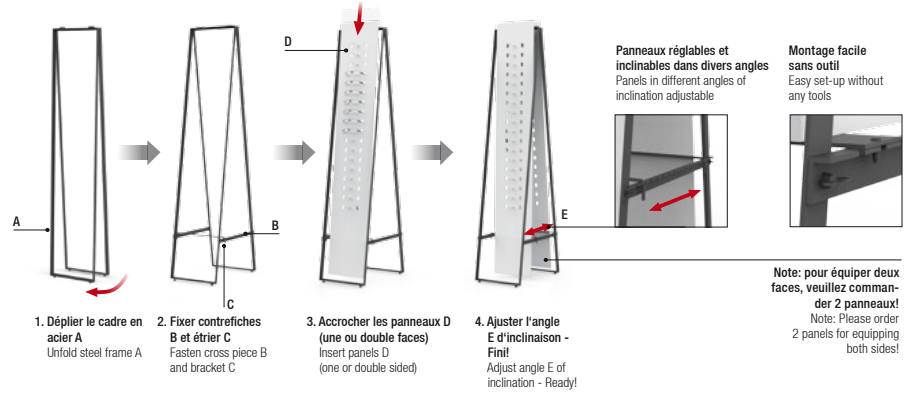

■ MONTAGE FACILE ET RAPIDE - ENTIÈREMENT SANS OUTIL!
EASY AND QUICK SET-UP - WITHOUT USING ANY TOOLS!