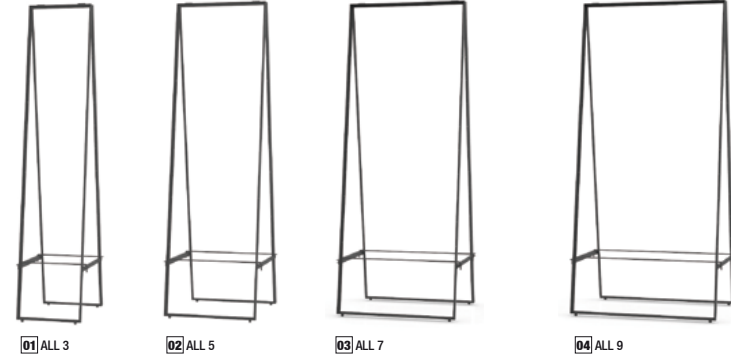

■ MONTAGE FACILE ET RAPIDE - ENTIÈREMENT SANS OUTIL!
EASY AND QUICK SET-UP - WITHOUT USING ANY TOOLS!

La nouvelle gamme de produits LL-POP UP! définit un agencement flexible de magasins et espaces promotionnels complètement nouveau: Les cadres dépliables en acier peuvent être montés sans outil et facilement et sont conçus dans un design industriel moderne. Panneaux, tablettes et mobiliers sont simplement mis en place dans une seconde étape. Les meilleures conditions pour pouvoir toujours réagir et adapter l'équipement selon les besoins saisonniers ou les changements souhaités.

The new product line LL-POP UP! defines flexible shop fittings and sales promotion areas in a complete new way: The steel frames can be quickly and easily unfolded and set up without tools and captivate with modern industrial design. Panels, shelves and furniture cabinets are then simply placed in a second step. The best conditions for being able to react to changing requirements again and again, such as seasonal events or necessary relocation.

Équipement
Equipment

01 ALL 3 410 x 2003 x 635 mm	M2/10.11.03.00	449,00 €
02 ALL 5 585 x 2003 x 635 mm	M2/10.11.05.00	474,00 €
03 ALL 7 760 x 2003 x 635 mm	M2/10.11.07.00	488,00 €
04 ALL 9 935 x 2003 x 635 mm	M2/10.11.09.00	499,00 €

LL-POP UP! Élément de base:
Structure en acier époxy noir, disponible dans 4 tailles. Avec perçages dans différentes hauteurs pour la fixation des accessoires. Veuillez commander les accessoires séparément.