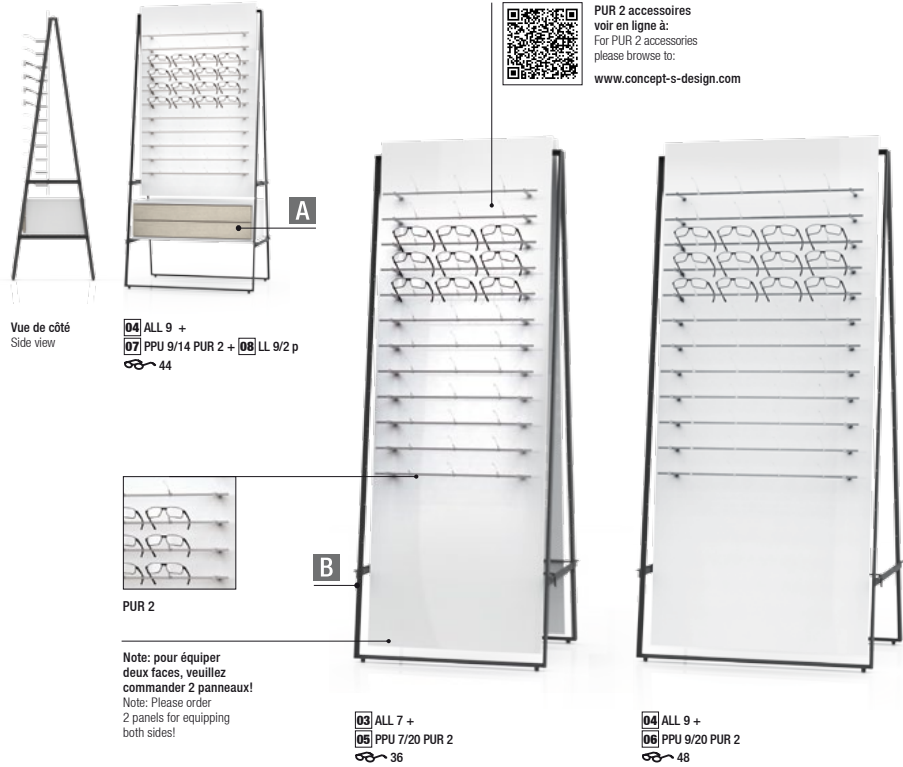

01 ALL 3 410 x 2003 x 635 mm M2/10.11.03.00	449,00 €
02 ALL 5 585 x 2003 x 635 mm M2/10.11.05.00	474,00 €
03 ALL 7 760 x 2003 x 635 mm M2/10.11.07.00	488,00 €
04 ALL 9 935 x 2003 x 635 mm M2/10.11.09.00	499,00 €

PUR 2

05 PPU 7/20 PUR 2 für für ALL 7 695 x 2000 mm M2/10.11.17.40	36 541,00 €
06 PPU 9/20 PUR 2 für für ALL 9 870 x 2000 mm M2/10.11.19.40	48 625,00 €
08 LL 9/2 p 875 x 410 x 275 mm M2/62.10.09.06	48 455,00 €
09 LL 9/1 hp 875 x 410 x 275 mm M2/62.10.09.07	42 392,00 €

07 PPU 9/14 PUR 2 pour pour ALL 9 870 x 1395 mm M2/10.11.19.50	44 545,00 €

Espace de stockage:

Panneau miroir:

Miroir, rectangulaire, sur fond support. Inclus fixation.

Mirror panel:
Mirror, rectangular, on support plate. Including fixation.

10 SPU 3/20 pour pour ALL 3 345 x 2000 mm M2/10.11.13.60	268,00 €

11 GPU 5/20 pour pour ALL 5 520 x 2000 mm M2/10.11.15.70	206,00 €
12 GPU 7/20 pour pour ALL 7 695 x 2000 mm M2/10.11.17.70	262,00 €

Autres couleurs sur demande
Further colours on request