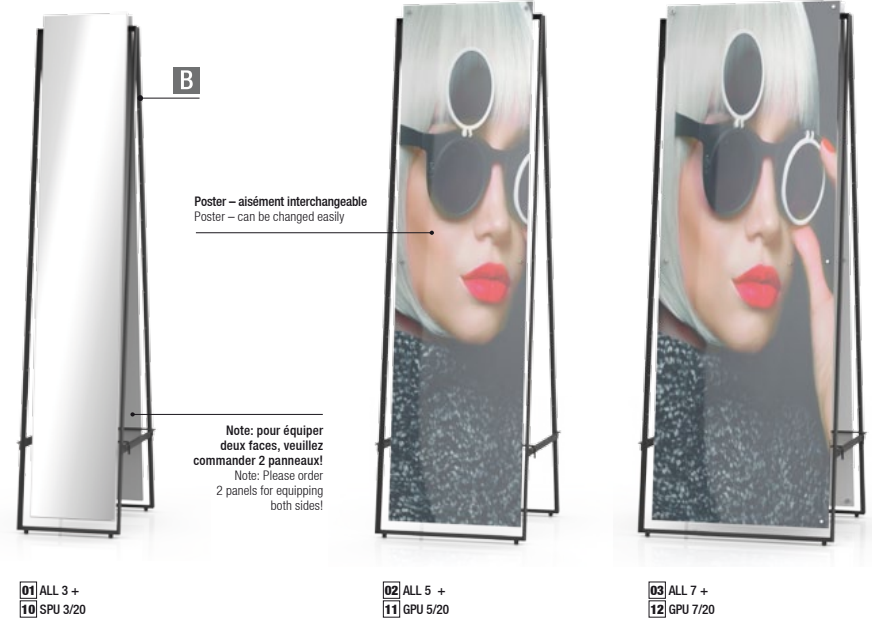

01 ALL 3 410 x 2003 x 635 mm M2/10.11.03.00	449,00 €
02 ALL 5 585 x 2003 x 635 mm M2/10.11.05.00	474,00 €
03 ALL 7 760 x 2003 x 635 mm M2/10.11.07.00	488,00 €
04 ALL 9 935 x 2003 x 635 mm M2/10.11.09.00	499,00 €

PUR 2

05 PPU 7/20 PUR 2 für für ALL 7 695 x 2000 mm M2/10.11.17.40	36 541,00 €
06 PPU 9/20 PUR 2 für für ALL 9 870 x 2000 mm M2/10.11.19.40	48 625,00 €
08 LL 9/2 p 875 x 410 x 275 mm M2/62.10.09.06	48 455,00 €
09 LL 9/1 hp 875 x 410 x 275 mm M2/62.10.09.07	42 392,00 €

07 PPU 9/14 PUR 2 pour pour ALL 9 870 x 1395 mm M2/10.11.19.50	44 545,00 €

Espace de stockage:

Panneau miroir:

Miroir, rectangulaire, sur fond support. Inclus fixation.

Mirror panel:
Mirror, rectangular, on support plate. Including fixation.

10 SPU 3/20 pour pour ALL 3 345 x 2000 mm M2/10.11.13.60	268,00 €

11 GPU 5/20 pour pour ALL 5 520 x 2000 mm M2/10.11.15.70	206,00 €
12 GPU 7/20 pour pour ALL 7 695 x 2000 mm M2/10.11.17.70	262,00 €

Autres couleurs sur demande
Further colours on request