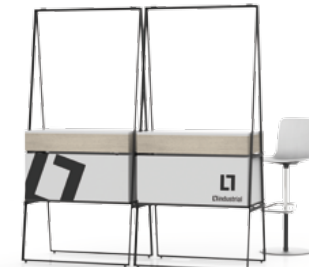

Exemple d'utilisation
Example of use