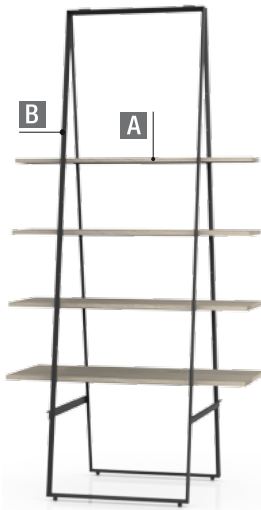

02 ALL 5 + 05 APU Set