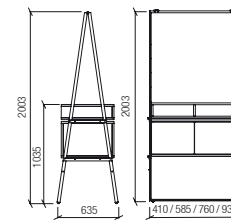

ALL 9 + EPU

06 STPU
875 x 135 x 550 mm
M2/10.11.19.80 361,00 €

08 EPU
875 x 555 x 550 mm
M2/10.11.19.84 898,00 €