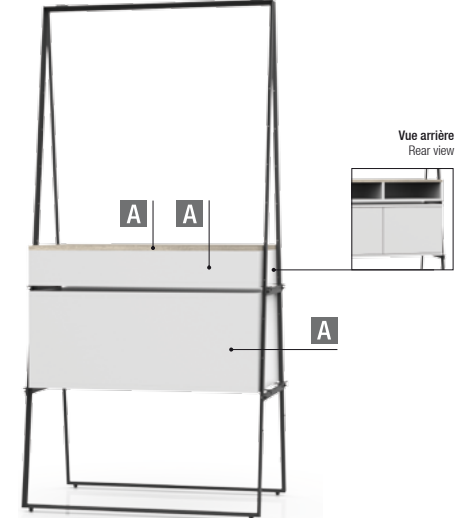

04 ALL 9 + 08 EPU

Vue arrière
Rear view

01 ALL 3
410 x 2003 x 635 mm
M2/10.11.03.00 449,00 €

02 ALL 5
585 x 2003 x 635 mm
M2/10.11.05.00 474,00 €

03 ALL 7
760 x 2003 x 635 mm
M2/10.11.07.00 488,00 €

04 ALL 9
935 x 2003 x 635 mm
M2/10.11.09.00 499,00 €

05 APU Set set
Largeur width 1000 mm
M2/10.11.10.00 299,00 €

07 BPU
875 x 125 x 900 mm
M2/10.11.19.82 645,00 €