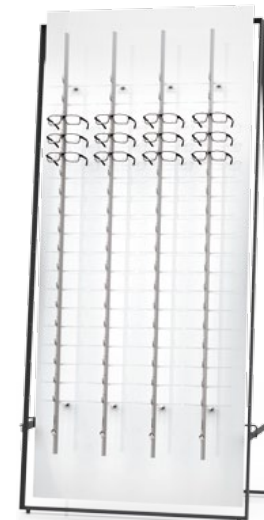

04 ALL 9 +
13 PPU 9/20 TC
72

01 ALL 3 410 x 2003 x 635 mm M2/10.11.03.00	449,00 €
02 ALL 5 585 x 2003 x 635 mm M2/10.11.05.00	474,00 €
03 ALL 7 760 x 2003 x 635 mm M2/10.11.07.00	488,00 €
04 ALL 9 935 x 2003 x 635 mm M2/10.11.09.00	499,00 €

PIN / MONO

05 PPU 3/20 PIN / MONO pour for ALL 3 345 x 2000 mm	18	
PIN M2/10.11.13.00	182,00 €	
MONO M2/10.11.13.01	390,00 €	
06 PPU 5/20 PIN / MONO pour for ALL 5 520 x 2000 mm	36	
PIN M2/10.11.15.00	296,00 €	
MONO M2/10.11.15.01	712,00 €	

sans illustration:
Combinable avec desserte de rangement LL, largeur 875 mm. Inclus fixation.

09 PPU 9/14 PIN / MONO pour for ALL 9 870 x 1395 mm	48	
PIN M2/10.11.19.10	362,00 €	
MONO M2/10.11.19.11	872,00 €	

TUBIX CIRCO

10 PPU 3/20 TC pour for ALL 3 345 x 2000 mm 1x TC 18 H	18	
ouvert open M2/10.11.13.20	199,00 €	
verrouillable lockable M2/10.11.13.21	256,00 €	
11 PPU 5/20 TC für for ALL 5 520 x 2000 mm 2x TC 18 H	36	
ouvert open M2/10.11.15.20	316,00 €	
lockable M2/10.11.15.21	445,00 €	

12 PPU 7/20 TC pour for ALL 7 695 x 2000 mm 3x TC 18 H	54	
ouvert open M2/10.11.17.20	444,00 €	
verrouillable lockable M2/10.11.17.21	606,00 €	
13 PPU 9/20 TC pour for ALL 9 870 x 2000 mm 4x TC 18 H	72	
ouvert open M2/10.11.19.20	571,00 €	
verrouillable lockable M2/10.11.19.21	787,00 €	

sans illustration:
Combinable avec desserte de rangement LL, largeur 875 mm. Inclus fixation.

14 PPU 9/14 TC für for ALL 9 870 x 1395 mm 4x TC 12 H	48	
ouvert open M2/10.11.19.30	473,00 €	
verrouillable lockable M2/10.11.19.31	633,00 €	

Note: pour équiper deux faces, veuillez commander 2 panneaux!
Note: Please order 2 panels for equipping both sides!