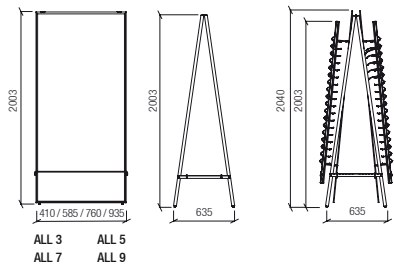

La nouvelle gamme de produits LL-POP UP! définit un agencement flexible de magasins et espaces promotionnels complètement nouveau: Les cadres dépliables en acier peuvent être montés sans outil et facilement et sont conçus dans un design industriel moderne. Panneaux, tablettes et mobiliers sont simplement mis en place dans une seconde étape. Les meilleures conditions pour pouvoir toujours réagir et adapter l'équipement selon les besoins saisonniers ou les changements souhaités.

The new product line LL-POP UP! defines flexible shop fittings and sales promotion areas in a complete new way: The steel frames can be quickly and easily unfolded and set up without tools and captivate with modern industrial design. Panels, shelves and furniture cabinets are then simply placed in a second step. The best conditions for being able to react to changing requirements again and again, such as seasonal events or necessary relocation.