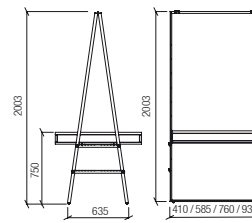

01 ALL 3
410 x 2003 x 635 mm
M2/10.11.03.00 449,00 €

02 ALL 5
585 x 2003 x 635 mm
M2/10.11.05.00 474,00 €

03 ALL 7
760 x 2003 x 635 mm
M2/10.11.07.00 488,00 €

04 ALL 9
935 x 2003 x 635 mm
M2/10.11.09.00 499,00 €

05 APU Set set
Largeur width 1000 mm
M2/10.11.10.00 299,00 €

07 BPU
875 x 125 x 900 mm
M2/10.11.19.82 645,00 €

ALL 9 + STPU

06 STPU
875 x 135 x 550 mm
M2/10.11.19.80 361,00 €

08 EPU
875 x 555 x 550 mm
M2/10.11.19.84 898,00 €