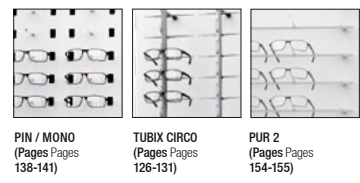

Équipement
Equipment

01 ALL 3 410 x 2003 x 635 mm	M2/10.11.03.00	449,00 €
02 ALL 5 585 x 2003 x 635 mm	M2/10.11.05.00	474,00 €
03 ALL 7 760 x 2003 x 635 mm	M2/10.11.07.00	488,00 €
04 ALL 9 935 x 2003 x 635 mm	M2/10.11.09.00	499,00 €

LL-POP UP! Élément de base:
Structure en acier époxy noir, disponible dans 4 tailles. Avec perçages dans différentes hauteurs pour la fixation des accessoires. Veuillez commander les accessoires séparément.